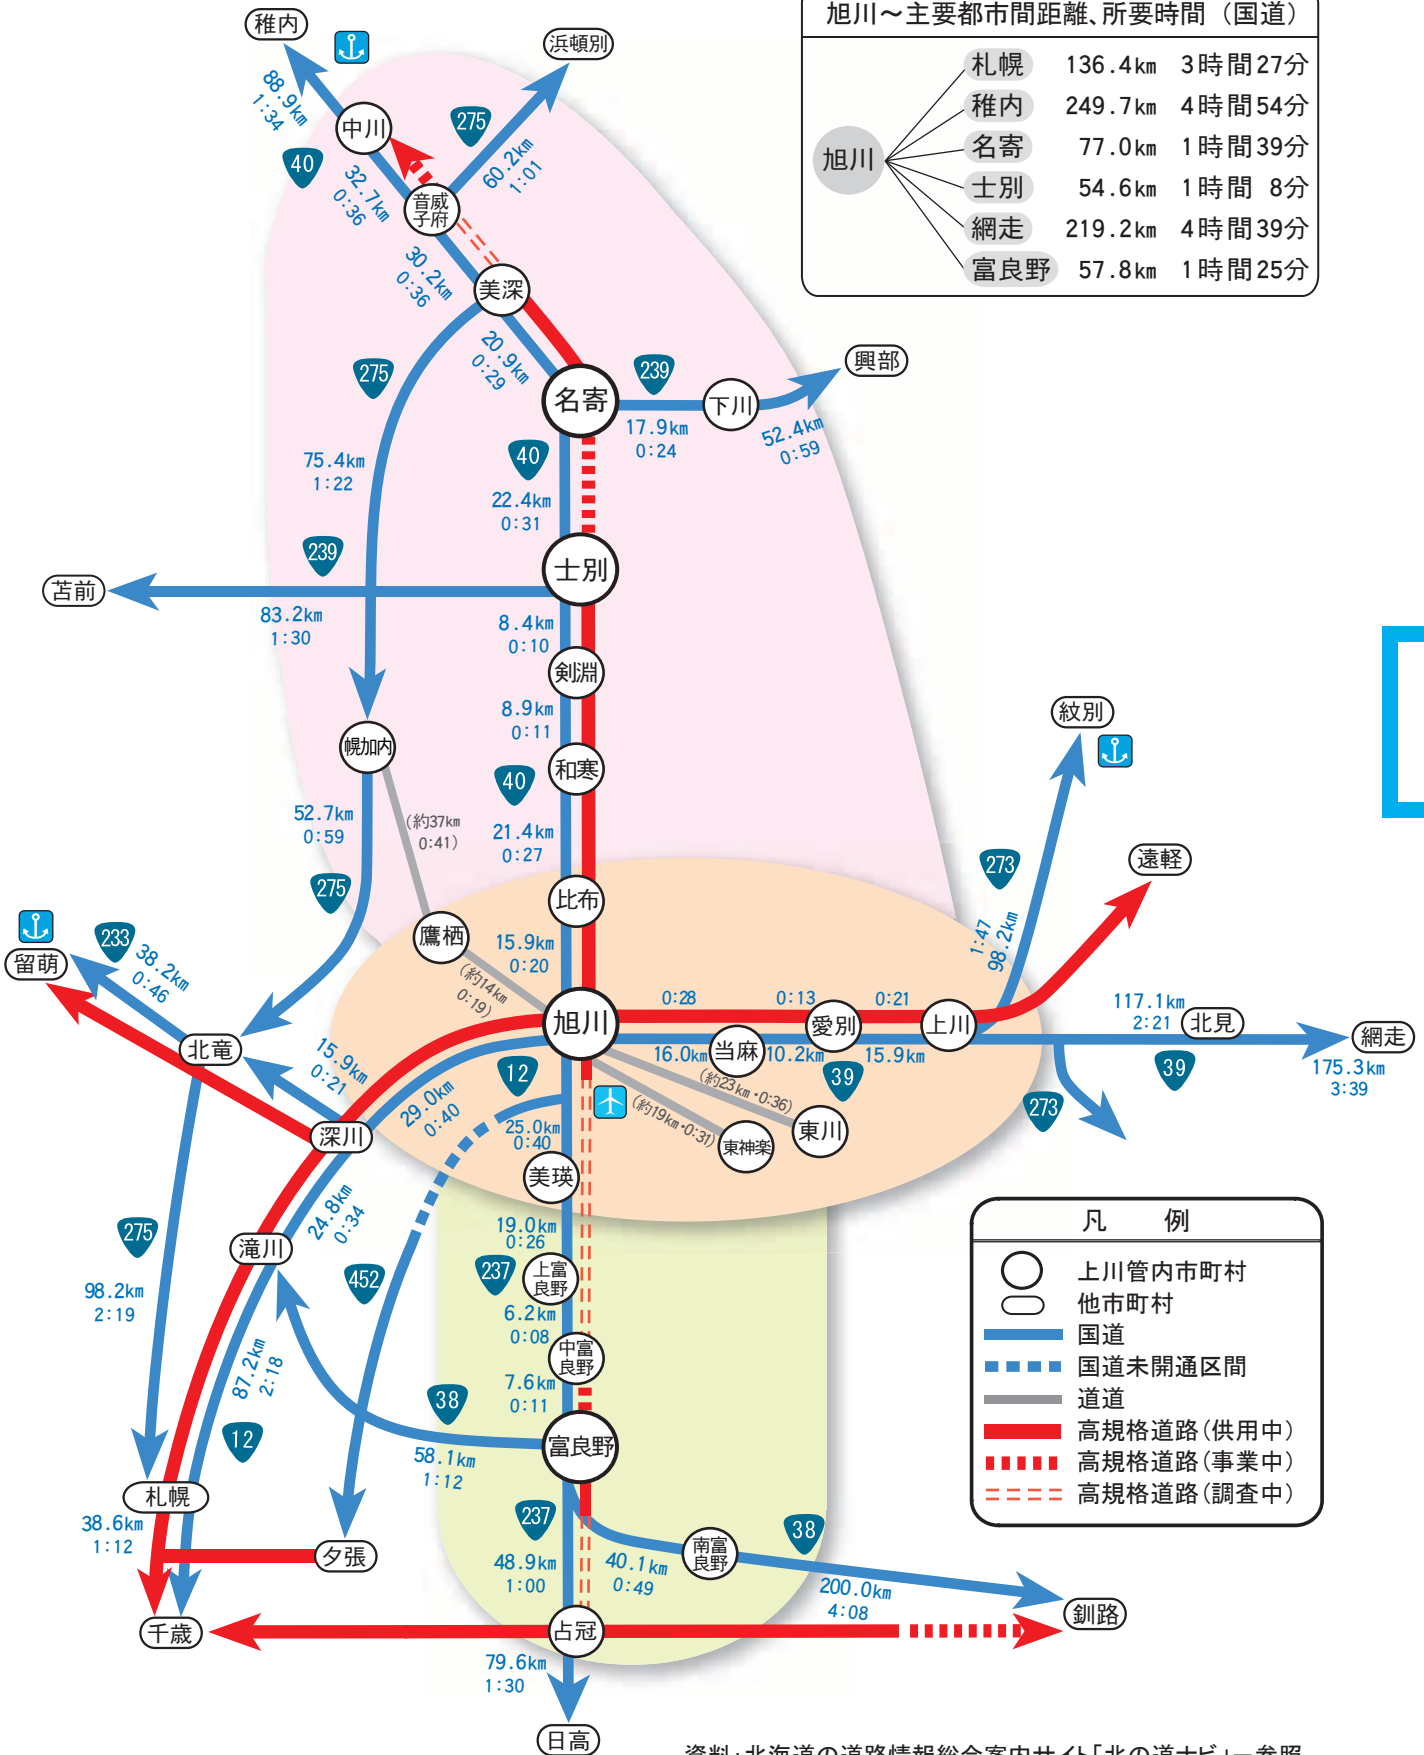

② 市町村間距離概要

国道の区間距離、時間

* () は道道の距離、時間

旭川～主要都市間距離、所要時間（国道）

旭川	札幌	136.4km	3時間27分
旭川	稚内	249.7km	4時間54分
旭川	名寄	77.0km	1時間39分
旭川	士別	54.6km	1時間8分
旭川	網走	219.2km	4時間39分
旭川	富良野	57.8km	1時間25分

資料：北海道の道路情報総合案内サイト「北の道ナビ」参照
 ※鷹栖・幌加内間は、道道72号～国道275号を利用した場合