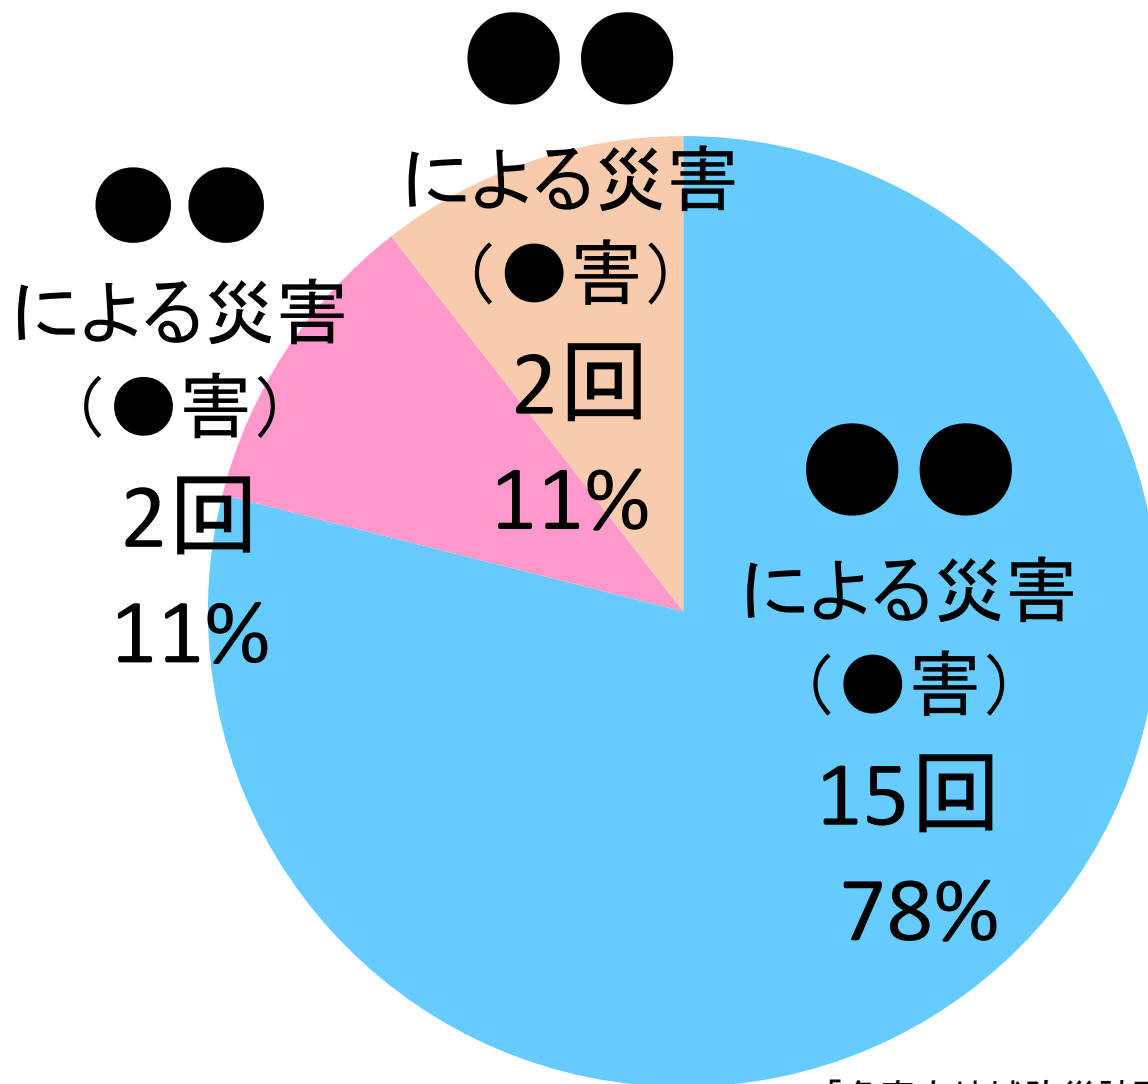

名寄市で発生した災害別の発生割合（昭和元年以降）

「名寄市地域防災計画(平成29年3月)」より作成