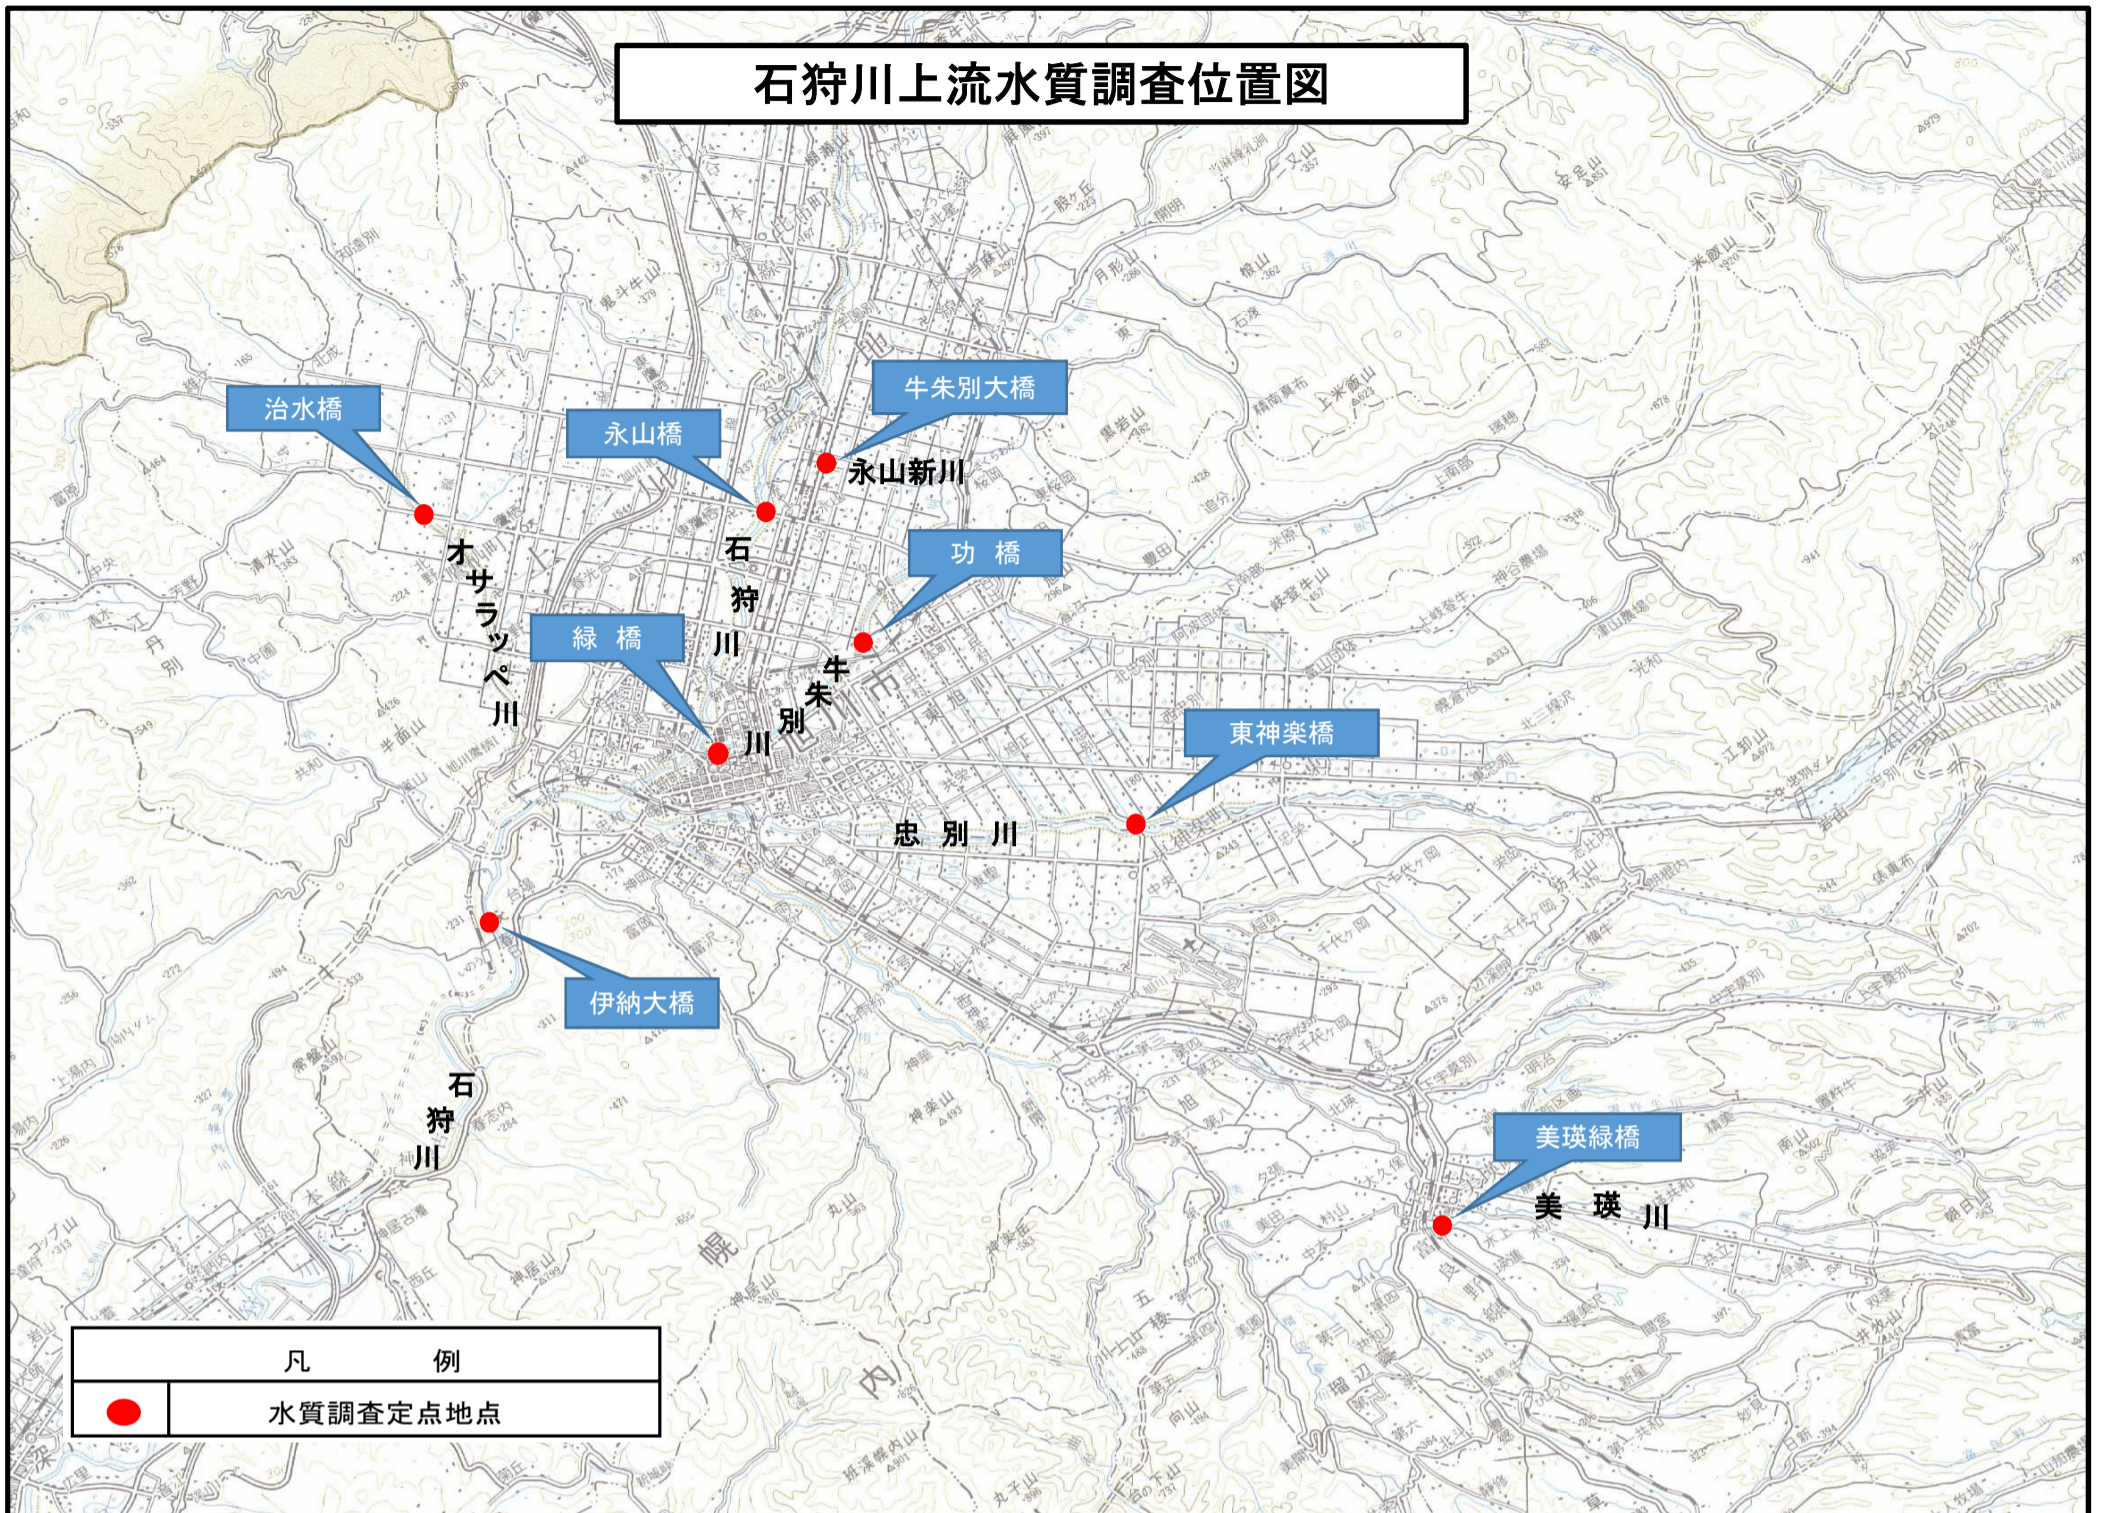

# 石狩川上流水質調査位置図

凡 例

水質調査定点地点