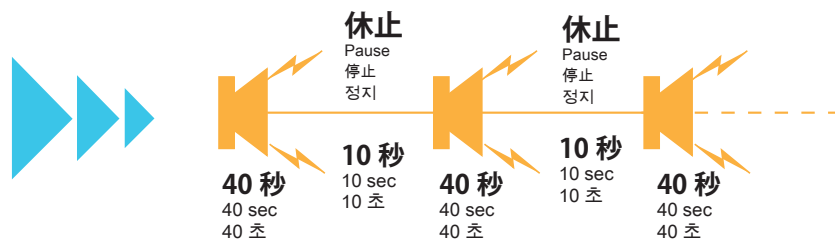

#### ①アナウンス2回繰り返し

Announcement repeat twice  
廣播重複2次 안내방송2번반복

川の水が増えてきますので

- ・川から出てください
- ・川に近寄らないでください

Stay away from the river.

請不要接近河川 강에 가까이 가지 마십시오

#### ②サイレン9回繰り返し

Sirens repeat 9 times  
警報放送重複9次 사이렌9번반복

※大雪ダムホームページで試験できます。

層雲峡市街を流れる石狩川の上流には、層雲峡本流ダム（北電管理）と大雪ダム（開発局管理）があります。ダムから水を流し川の水位が上昇する時は、川にいる人に危険を知らせるため、アナウンスとサイレンで警告します。また、警報車でもパトロールを行います。その時は、川に近寄らないで下さい。