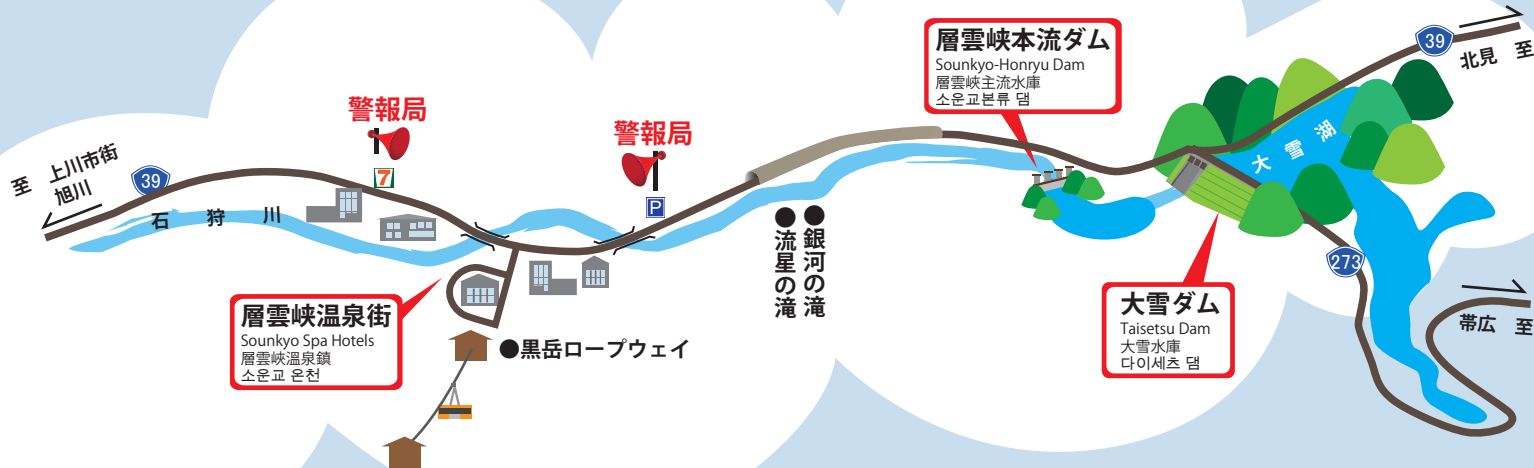

#### ②サイレン9回繰り返し

Sirens repeat 9 times  
警報放送重複9次 사이렌9번반복

※大雪ダムホームページで試験できます。

層雲峡市街を流れる石狩川の上流には、層雲峡本流ダム（北電管理）と大雪ダム（開発局管理）があります。ダムから水を流し川の水位が上昇する時は、川にいる人に危険を知らせるため、アナウンスとサイレンで警告します。また、警報車でもパトロールを行います。その時は、川に近寄らないで下さい。

この警報は、法令に基づき人命の安全のため行うものですので、ご理解とご協力をお願いします。

なお、北電の警報も同じサイレンを鳴らしますので、ご注意ください。

Sounkyou-Dam (managed by Hokkaido Electric Power Co., Inc) and Taisetsu Dam (managed by Hokkaido Regional Development Bureau) are located in the upstream of Ishikari river that flows in Sounkyou. When the water level rises after a discharge from the dam, we inform the danger to the people in the river with the announcement and the sirens. Also, the public car patrols, warning the danger. Do not get too close to the river when you hear the announcement or the sirens. This warning based on the law is for the safety of human life. Thank you for your understanding and cooperation. In addition, please note that sound is the same siren as HEPCO.

在層雲峽市街里通過的石狩川上流是層雲峽主流水庫（北電管理）和大雪水庫（開發局管理）。從水庫放水時，水位上昇，為了向在河川里的人發有危險時通知時，用廣播和通知警報。而且報警車也在巡邏。請不要接近河川。這個警報是根據法令為了人身安全而進行的，請理解和合作。

소운교 시내에 흐르는 이시카리강의 상류에는 소운교분류댐(호쿠덴관리)과 다이세츠 댐(개발국관리)이 있습니다. 댐에서 물을 흘려보내 강이 수위가 상승하는 때에는 강에 있는 사람에게 위험을 알리기 위해 안내방송과 사이렌으로 경고합니다. 또한, 순찰차도 순찰합니다. 그때에는 강에 가까이 가지 마십시오. 이 경보는 법령에 의하여, 인명을 안전을 위해 실행되므로 이해와 협력을 해주시길 바랍니다. 게다가, 호쿠덴의 경보도 같은 사이렌으로 경고하므로, 주의해주시고.