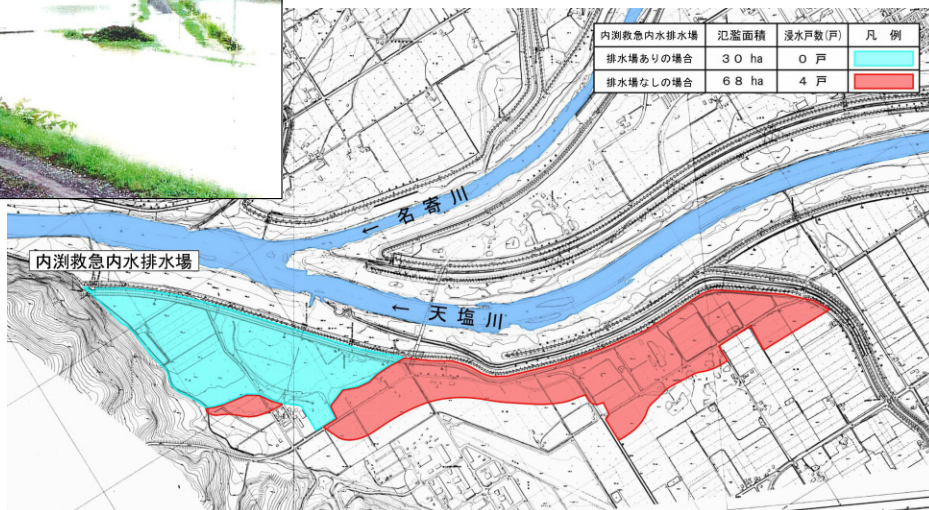

平成13年9月の主な洪水状況

天塩川

内淵地区の内水氾濫状況

天塩川
音威子府村箆島地区の
内水氾濫状況