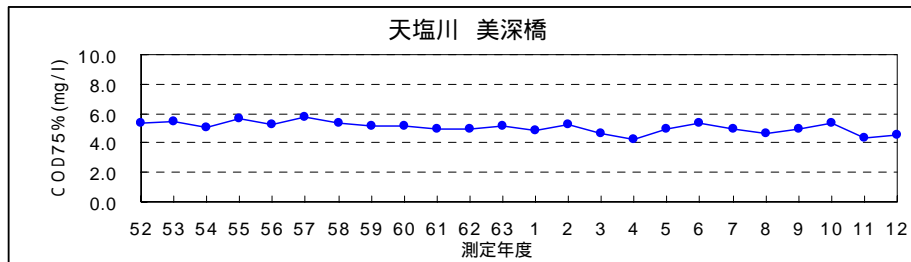

水質等の現状

天塩川COD75%値推移図