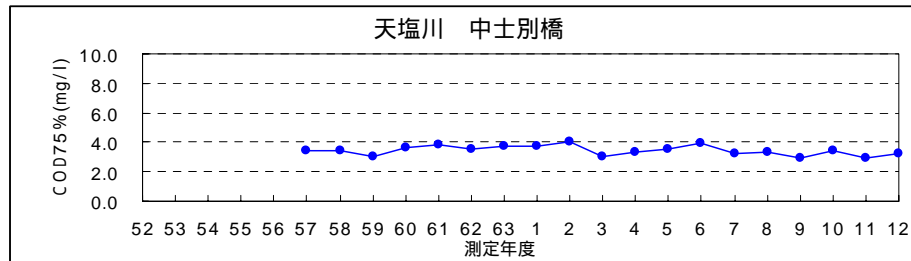

水質等の現状

天塩川COD75%値推移図