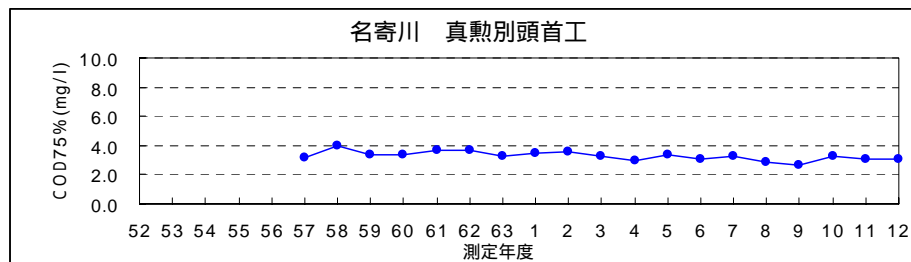

水質等の現状

天塩川COD75%値推移図