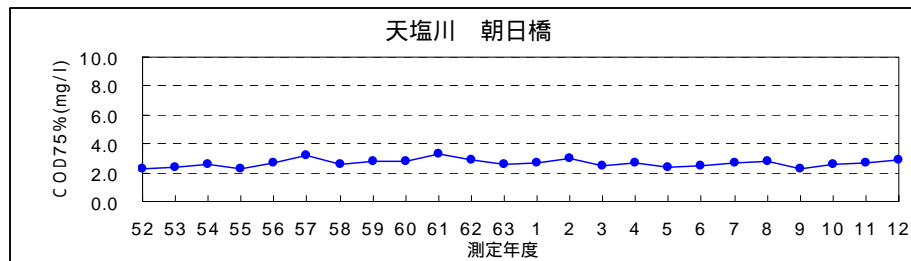

水質等の現状

天塩川COD75%値推移図