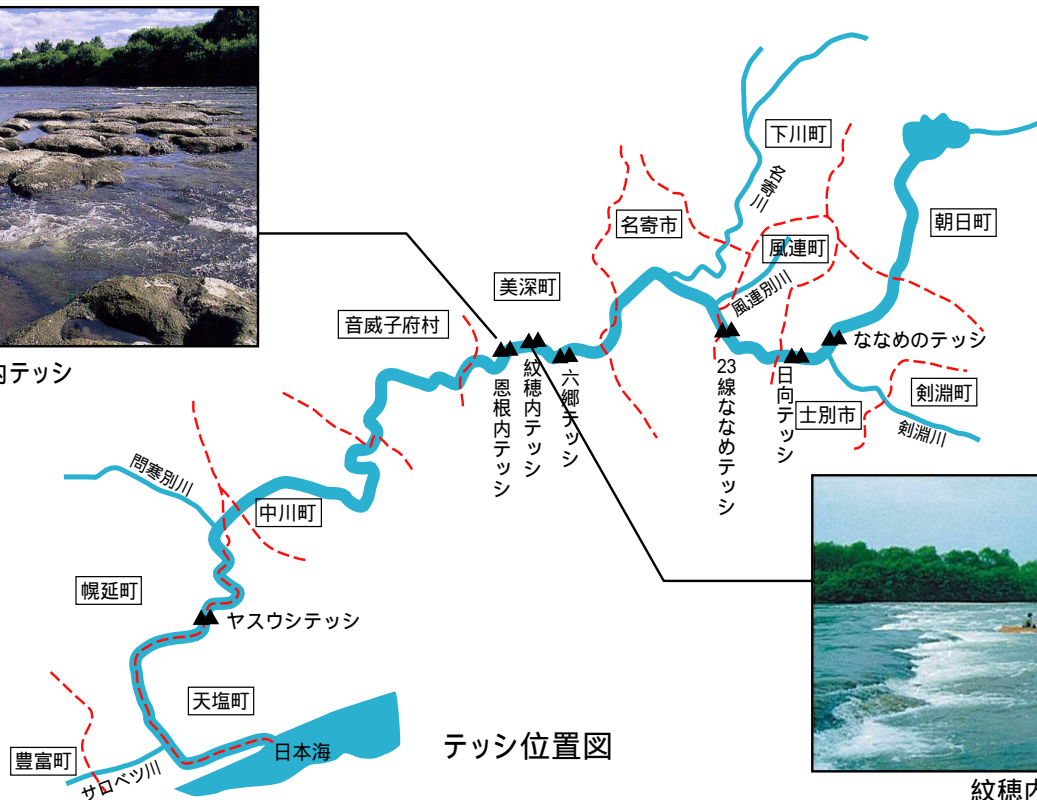

目 標

天塩川を特徴づけるテッシについては、多様な生物の生息・生育の場や、重要な河川景観をなしていることから、治水面と整合を図りつつ、その保全に努める。

恩根内テッシ

紋穂内テッシ