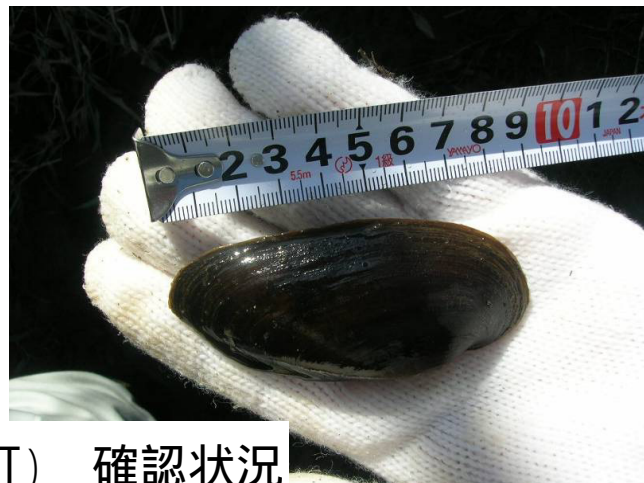

天塩川本川において、カワシンジュガイの群生が確認されています。
天塩川本川(美深町)では、再生産が行われていることが確認されています。

天塩川本川(美深町) 確認状況