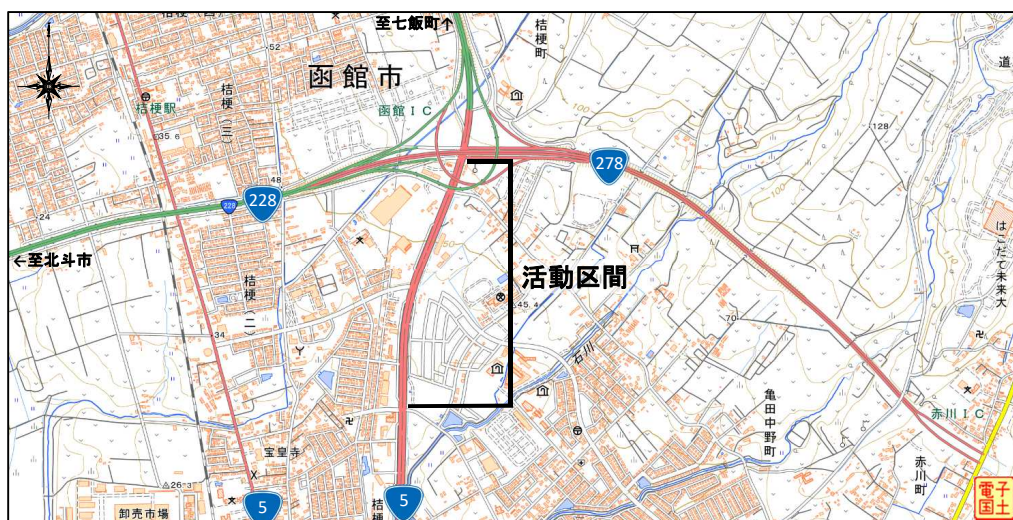

活動場所

お問合せ先

函館道路事務所
電話番号: 0138-49-2631