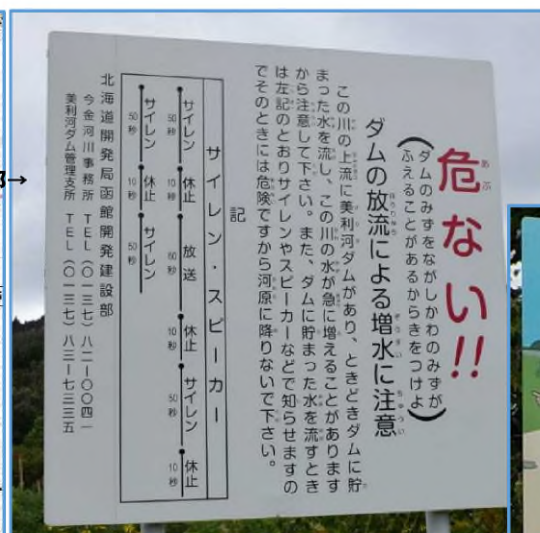

美利河ダム 放流警報看板（一般周知立札）の設置について

美利河ダム管理支所ではダムの放流による増水についての注意を喚起するため、後志利別川沿いに放流警報看板を設置しています。

ダムに溜めた水を流すときには、看板に記載のとおり放流警報局からサイレンやスピーカーなどでお知らせしますので、その際は川に近づかないようお願いいたします。

放流警報看板 記載例

※設置場所によって、ダムまでの距離など記載内容が異なります。