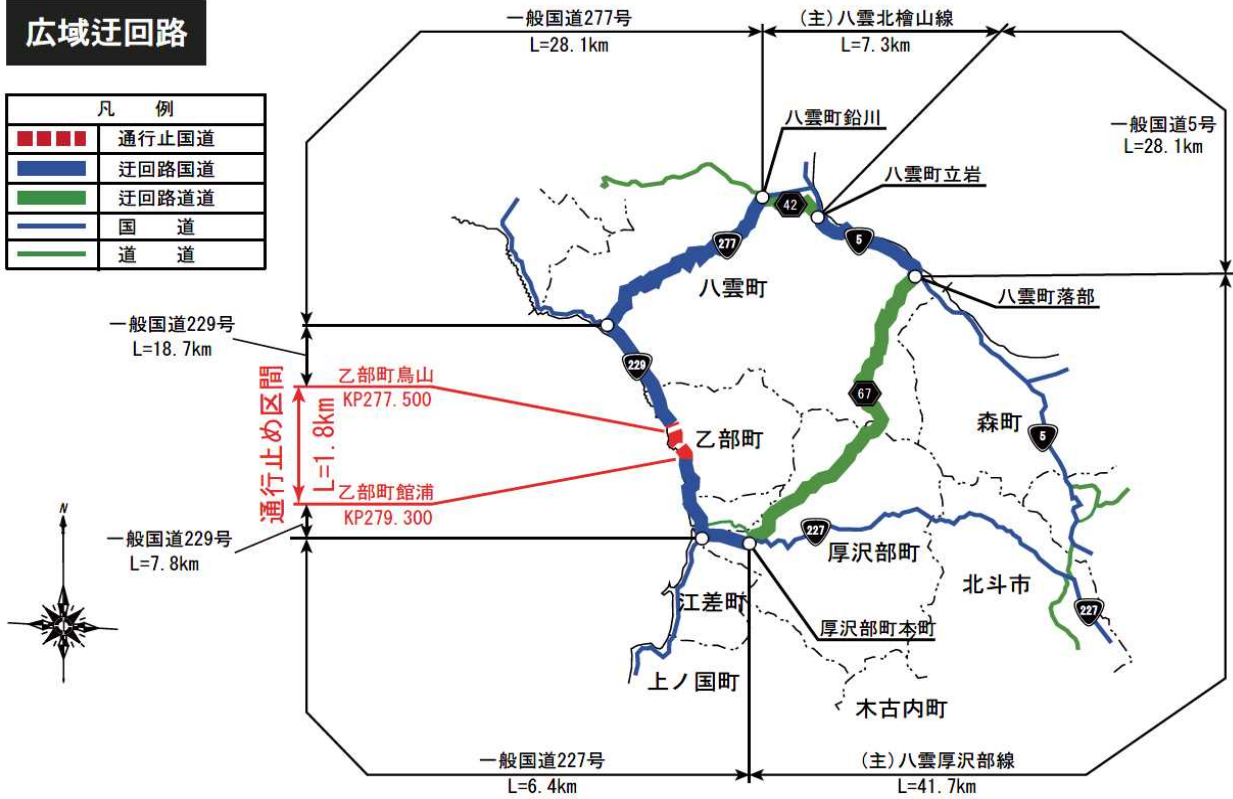

# 函館開発建設部管内 通行止め箇所図

## 広域迂回路

凡 例	
	通行止国道
	迂回路国道
	迂回路道道
	国道
	道道

## 地域内迂回路詳細図

### 地理院地図

GSI Maps