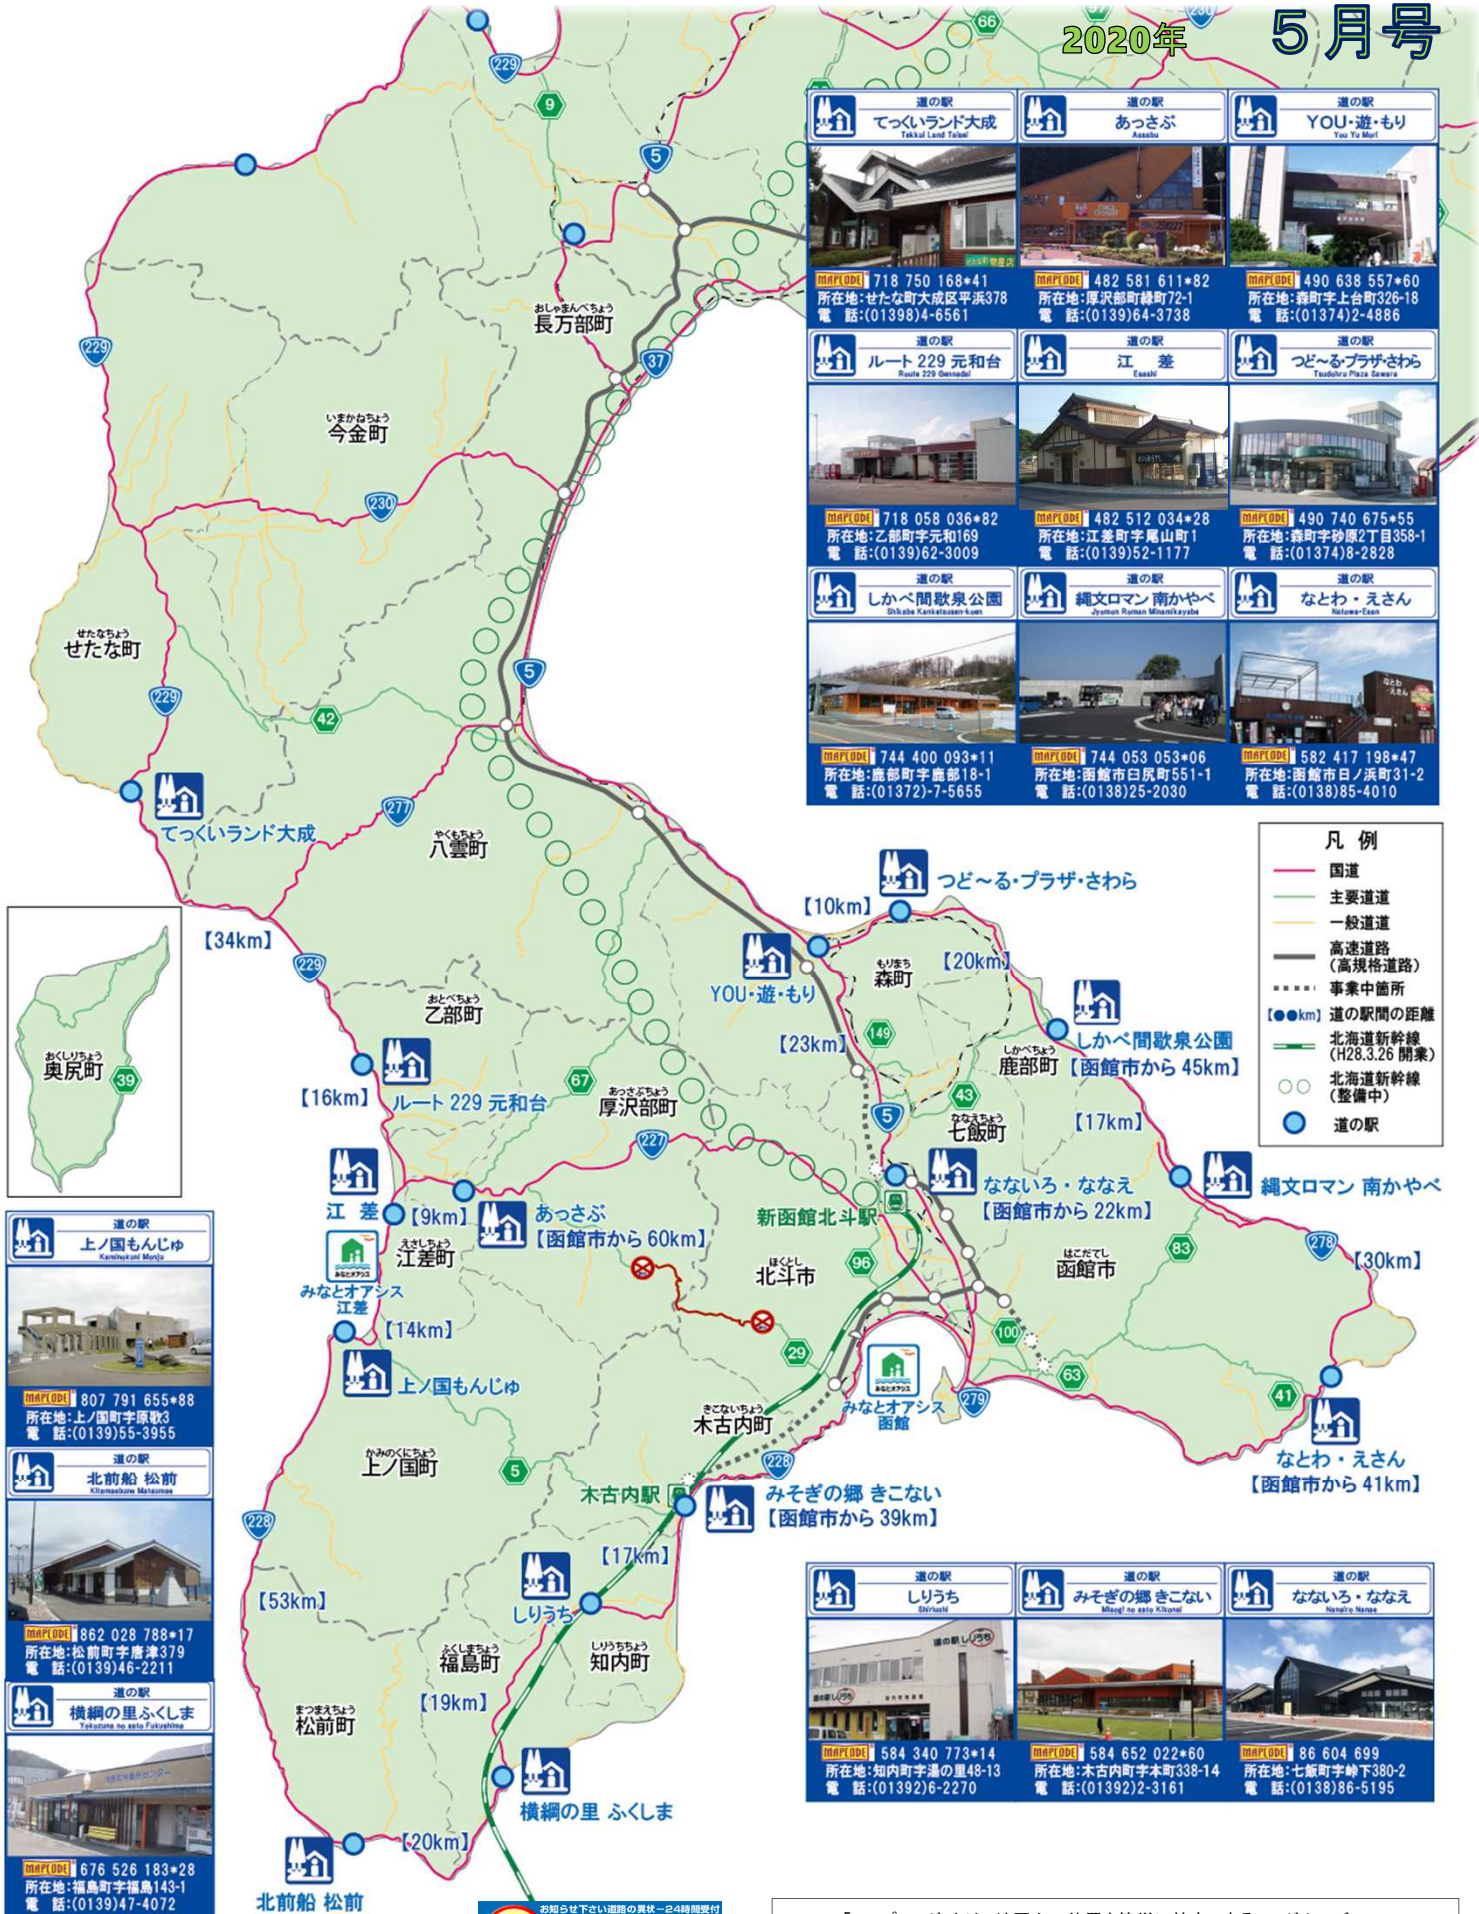

# 道の駅・シーニックイベント情報

2020年 5月号

 道の駅 てっくランド大成 Takkul Land Taisai	 道の駅 あっさぶ Assabu	 道の駅 YOU・遊・もり You Yu Mori
 MAPCODE 718 750 168*41 所在地: せたな町大成区平浜378 電話: (01398)4-6561	 MAPCODE 482 581 611*82 所在地: 厚沢部町線町72-1 電話: (0139)64-3738	 MAPCODE 490 638 557*60 所在地: 森町字上台町326-18 電話: (01374)2-4886
 道の駅 ルート229 元和台 Route 229 Genodai	 道の駅 江差 Esashi	 道の駅 つどへるプラザさわら Tsudoheru Plaza Sawara
 MAPCODE 718 058 036*82 所在地: 乙部町字元和169 電話: (0139)62-3009	 MAPCODE 482 512 034*28 所在地: 江差町字尾山町1 電話: (0139)52-1177	 MAPCODE 490 740 675*55 所在地: 森町字上砂原2丁目358-1 電話: (01374)8-2828
 道の駅 しかべ間歌泉公園 Shikabe Kanetsuen-koum	 道の駅 縄文ロマン南かやべ Jumon Roman Minamikyabe	 道の駅 なとわ・えさん Natuwa-Esan
 MAPCODE 744 400 093*11 所在地: 鹿部町字鹿部18-1 電話: (01372)-7-5655	 MAPCODE 744 053 053*06 所在地: 函館市日尻町551-1 電話: (0138)25-2030	 MAPCODE 582 417 198*47 所在地: 函館市日ノ浜町31-2 電話: (0138)85-4010

 道の駅 しりうち Shirouchi	 道の駅 みそぎの郷 きこない Misogi no Sato Kikonai	 道の駅 なないろ・ななえ Nanairo Nanae
 MAPCODE 584 340 773*14 所在地: 知内町字湯の里48-13 電話: (01392)6-2270	 MAPCODE 584 652 022*60 所在地: 木古内町字本町338-14 電話: (01392)2-3161	 MAPCODE 86 604 699 所在地: 七飯町字峠下380-2 電話: (0138)86-5195

お知らせ下さい道の駅の異状・24時間受付  
道路案内ダイヤル #9910 (全国共通)

「マップコード」とは、地図上の位置を簡単に特定できるコードナンバー。あらゆる場所を、6~10桁の数字で表すことができ、カーナビ等で利用できます。

「マップコード」および「MAPCODE」は(株)デンソーの登録商標です。

コロナウィルスにより、今月のイベントは、  
全て中止又は延期となりました。  
集団感染を防ぐため、なるべく外出は控  
えてください。

シーニックバイウェイ北海道とは？

地域住民の方々と行政が連携し、地域資源の保全・改善の取組を進め、美しい景観づくり、魅力ある観光空間づくり、活力ある地域づくりを図っています。

みなとオアシスとは？

みなとを核とした住民参加型の地域活性化に向けた取組や、取組の拠点となる施設、地区を北海道開発局が認定し、地域のにぎわい創出を図るもので、道南では江差港と函館港がみなとオアシスに認定されております。