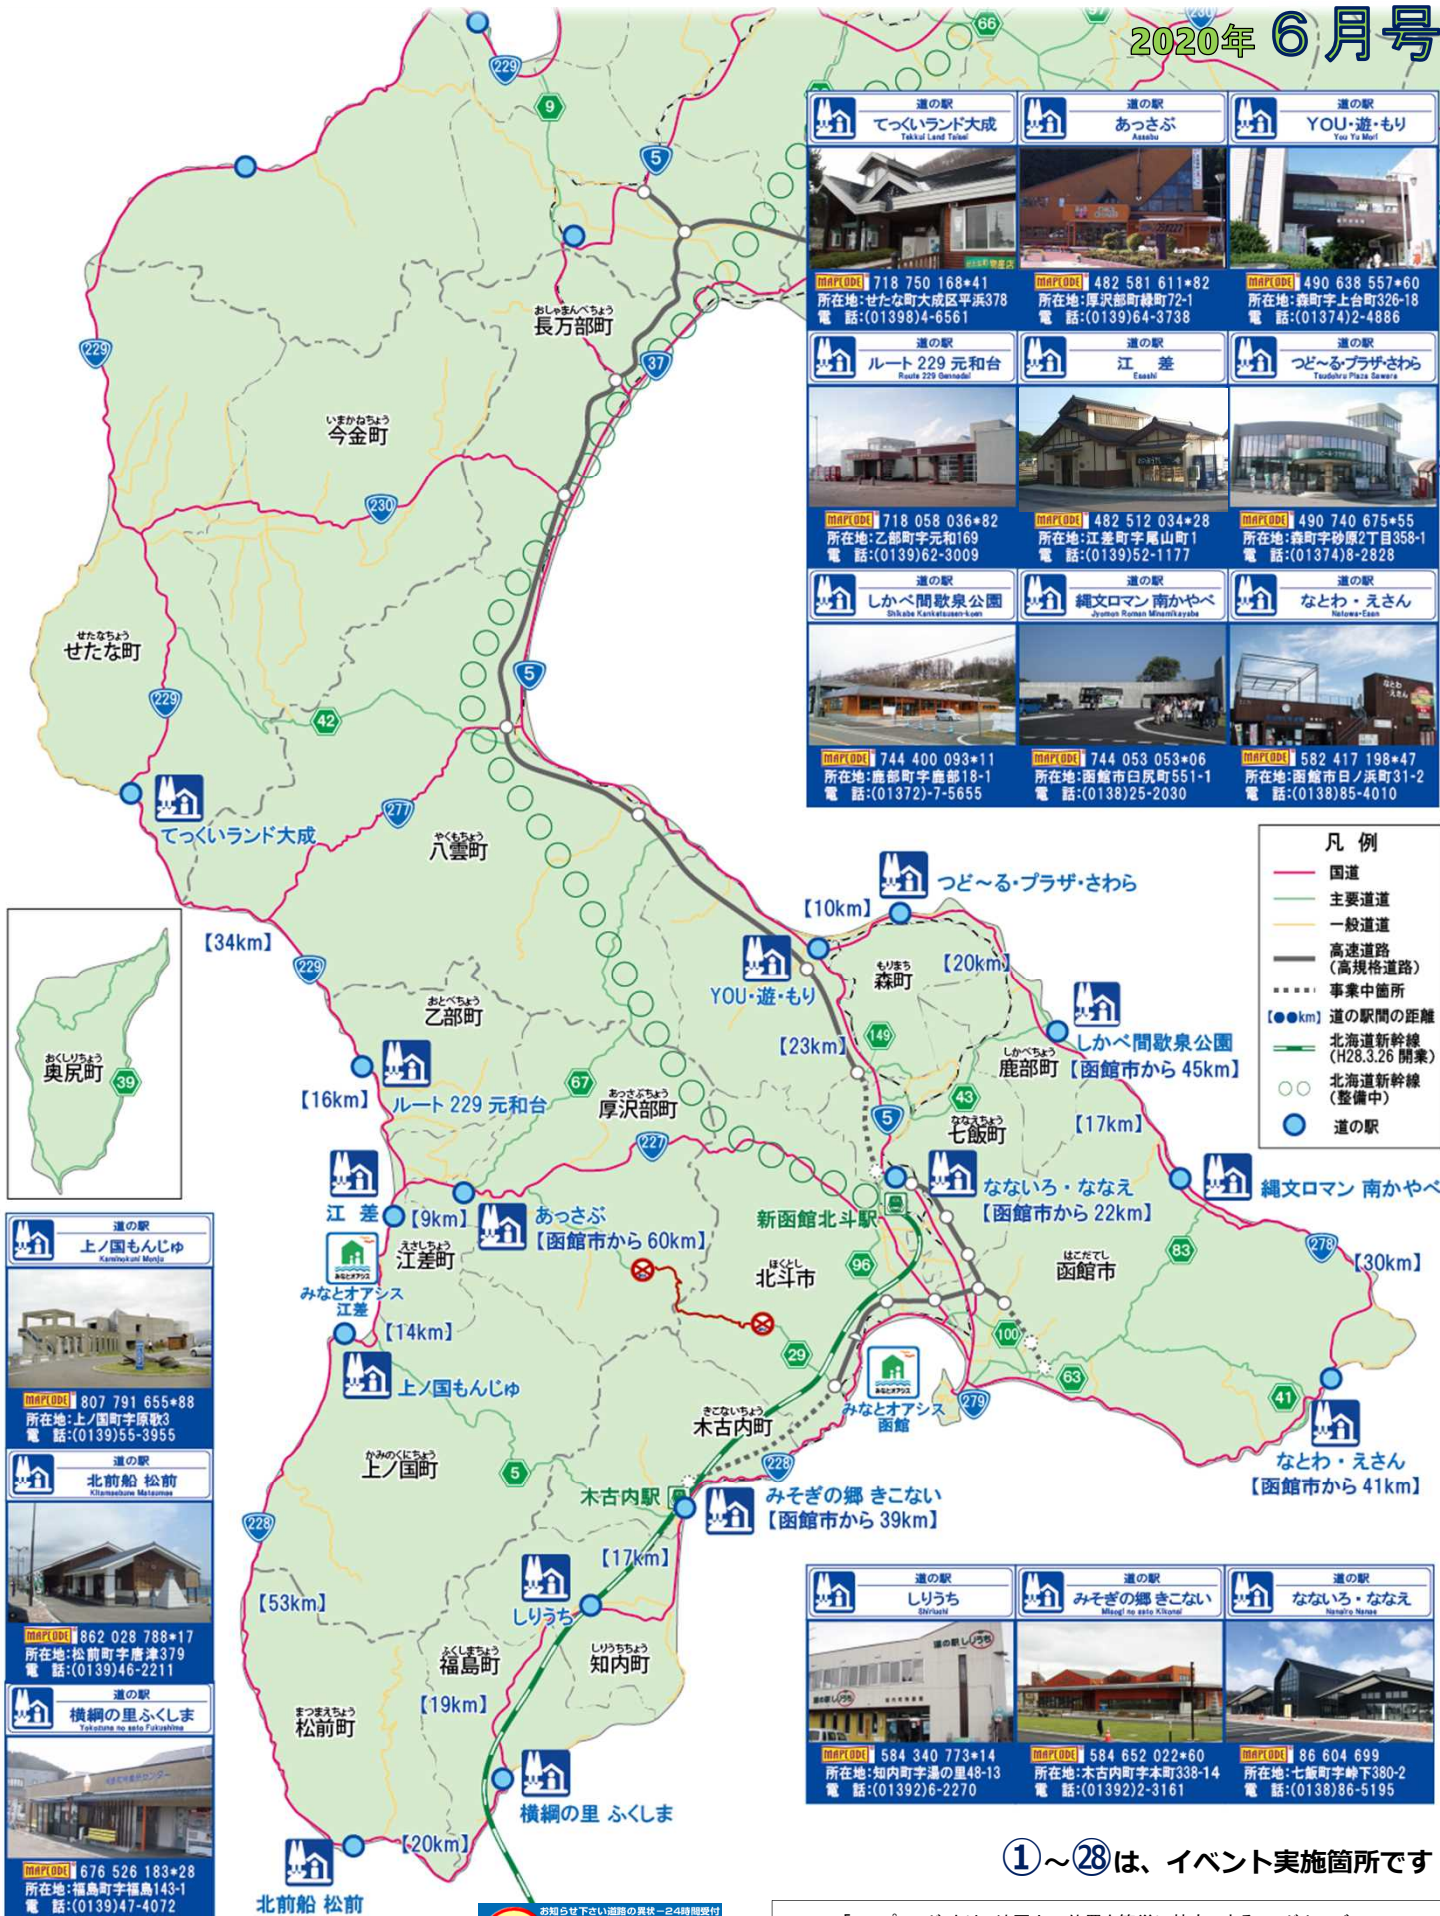

道の駅・シーニックイベント情報

2020年6月号

道の駅 上ノ国もんじゅ Kamikuni Monju	道の駅 北前船 松前 Kitsuneshi Maruama	道の駅 横綱の里ふくしま Yokotanabe no sato Fukushima
MAPCODE 807 791 655+88 所在地: 上ノ国町字原歌3 電話: (0139)55-3955	MAPCODE 862 028 788+17 所在地: 松前町字唐津379 電話: (0139)46-2211	MAPCODE 676 526 183+28 所在地: 福島町字福島143-1 電話: (0139)47-4072

- 凡例**
- 国道
 - 主要道道
 - 一般道道
 - 高速道路 (高規格道路)
 - 事業中箇所
 - km 道の駅間の距離
 - 北海道新幹線 (H28.3.26開業)
 - 北海道新幹線 (整備中)
 - 道の駅

道の駅 しりうち Shirouchi	道の駅 みそぎの郷 きこない Misogi no sato Kikonai	道の駅 なないろ・ななえ Nanairo Nanae
MAPCODE 584 340 773+14 所在地: 知内町字湯の里48-13 電話: (01392)6-2270	MAPCODE 584 652 022+60 所在地: 木古内町字本町338-14 電話: (01392)2-3161	MAPCODE 86 604 699 所在地: 七飯町字峠下380-2 電話: (0138)86-5195

①〜⑳は、イベント実施箇所です

お知らせ下さい道の駅の異状 - 24時間受付
道路緊急ダイヤル **#9910**
(全国共通)

「マップコード」とは、地図上の位置を簡単に特定できるコードナンバー。あらゆる場所を、6〜10桁の数字で表すことができ、カーナビ等で利用できます。

「マップコード」および「MAPCODE」は(株)デンソーの登録商標です。

コロナウィルスにより、今月のイベントは、全て中止又は延期となりました。

集団感染の第2波、第3波を防ぐため、なるべく3密状況になることを控えてください。

シーニックバイウェイ北海道とは？

地域住民の方々と行政が連携し、地域資源の保全・改善の取組を進め、美しい景観づくり、魅力ある観光空間づくり、活力ある地域づくりを図っています。

みなとオアシスとは？

みなとを核とした住民参加型の地域活性化に向けた取組や、取組の拠点となる施設、地区を北海道開発局が認定し、地域のにぎわい創出を図るもので、道南では江差港と函館港がみなとオアシスに認定されております。