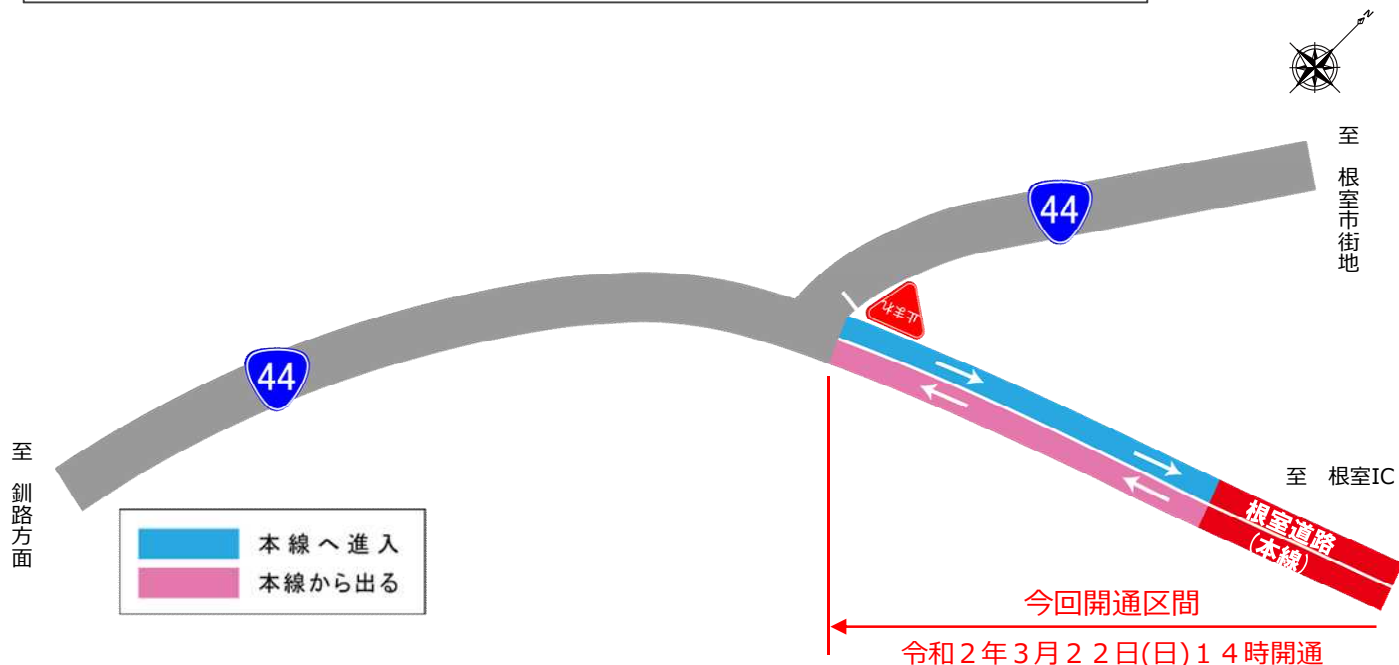

根室道路 インターチェンジ (IC) の通行について

◆ 温根沼ICの通行について

- 根室IC方向への通行が可能となります。
- 根室市街地方面からアクセスする場合は、下図の「止まれ」標識にて一時停止となります。

◆ 根室ICの通行について

- 温根沼IC方向への通行が可能となります。
- 本線への出入りは、国道44号との交差点部の信号指示に従ってください。