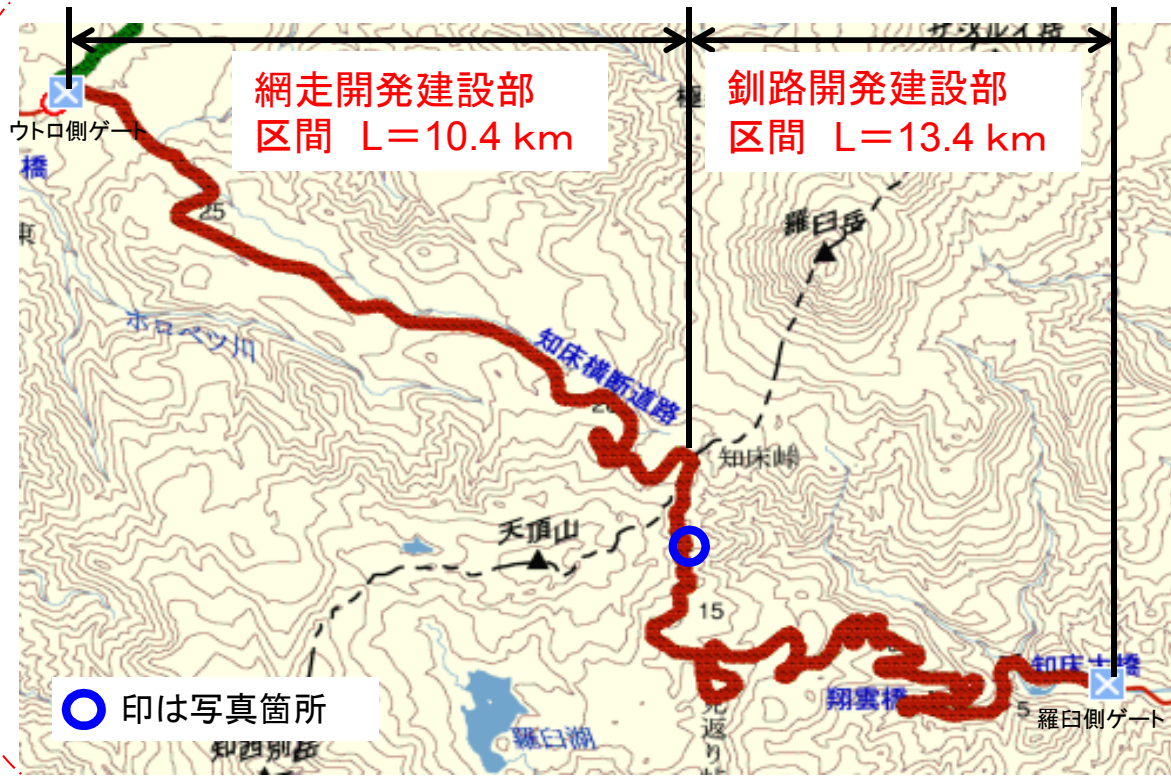

知床峠の除雪状況について(4月2日 10時・15時現在の状況)

10時の除雪状況写真

【釧路開発建設部担当区間の除雪進捗率:51%】

15時の除雪状況写真