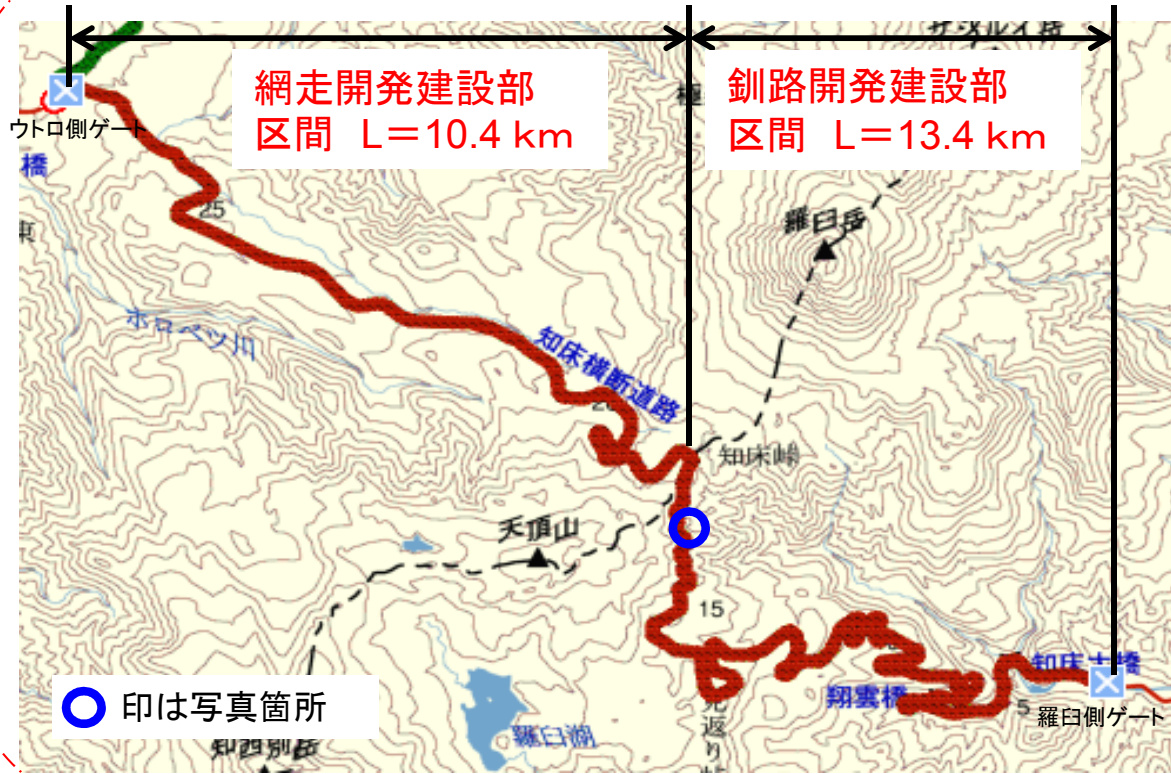

知床峠の除雪状況について(4月9日 10時・15時現在の状況)

10時の除雪状況写真

【釧路開発建設部担当区間の除雪進捗率: 64%】

15時の除雪状況写真