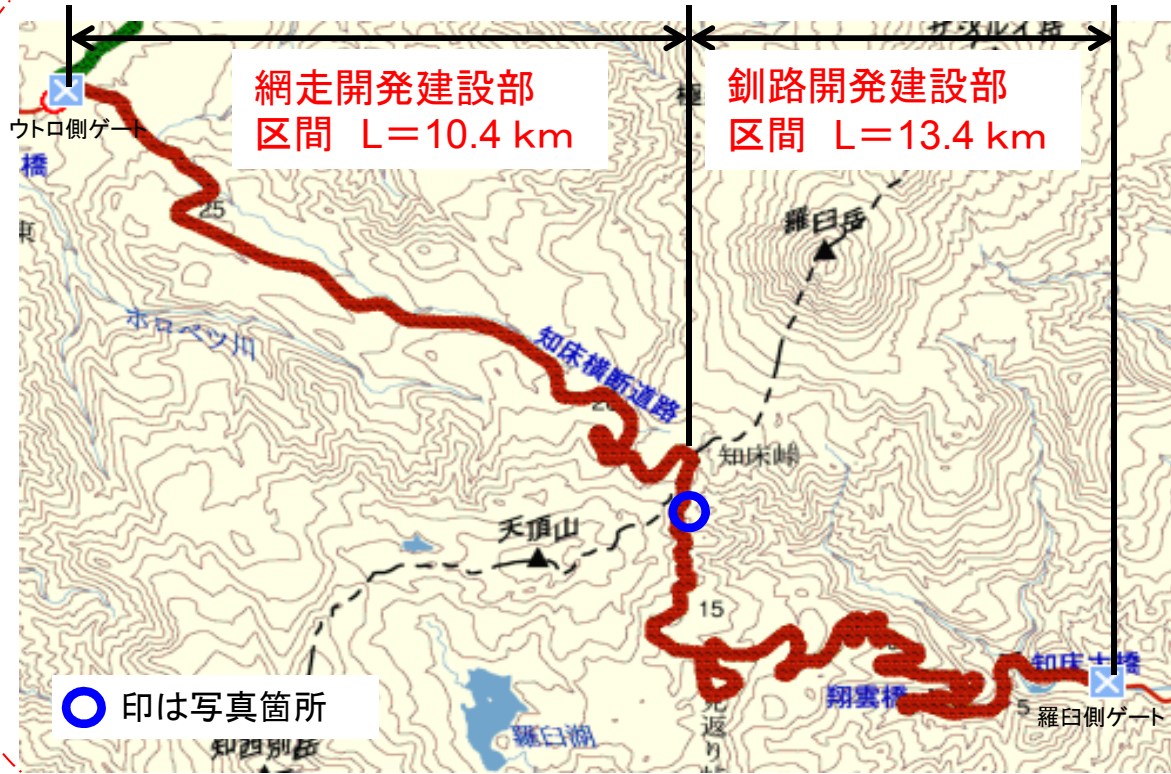

知床峠の除雪状況について(4月10日 10時・15時現在の状況)

【釧路開発建設部担当区間の除雪進捗率:67%】