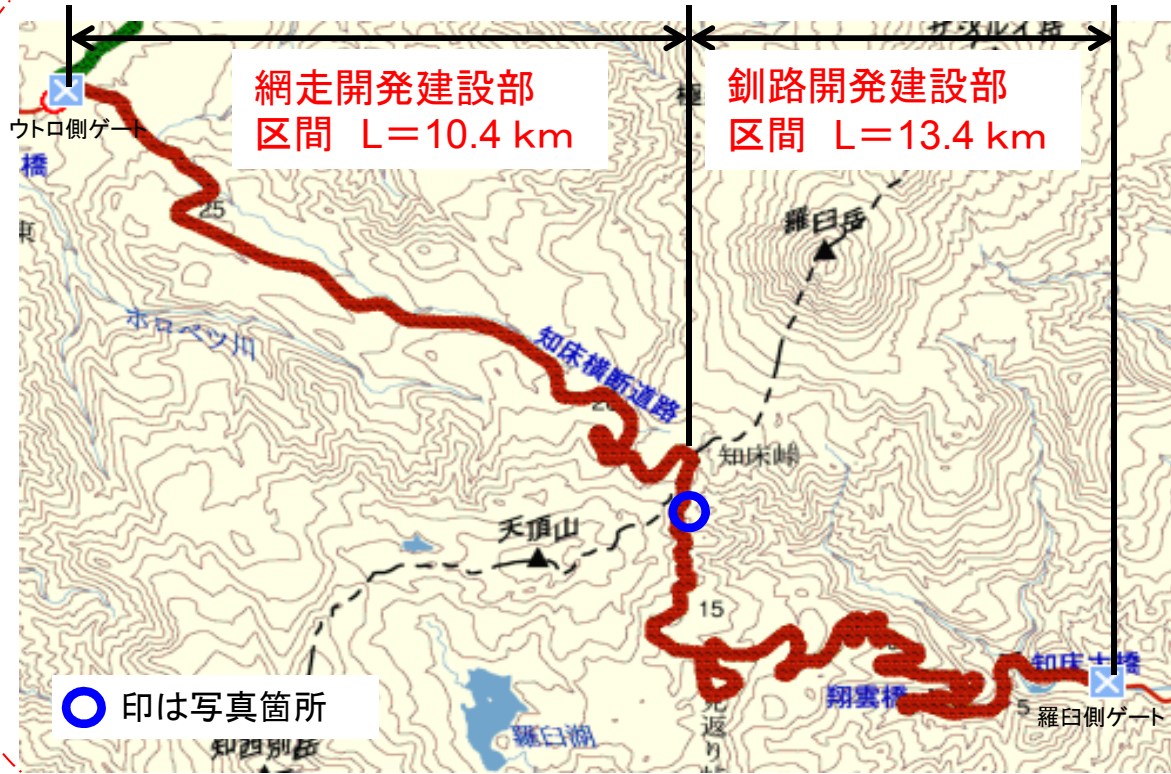

# 知床峠の除雪状況について(4月11日 10時・15時現在の状況)

10時の除雪状況写真

【釧路開発建設部担当区間の除雪進捗率: 69%】

15時の除雪状況写真