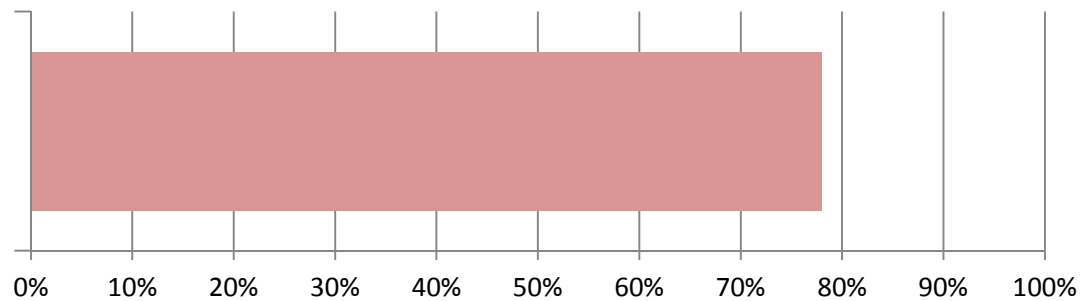

知床峠の除雪状況について(4月16日 10時・15時現在の状況)

10時の除雪状況写真

【釧路開発建設部担当区間の除雪進捗率: 78%】

15時の除雪状況写真