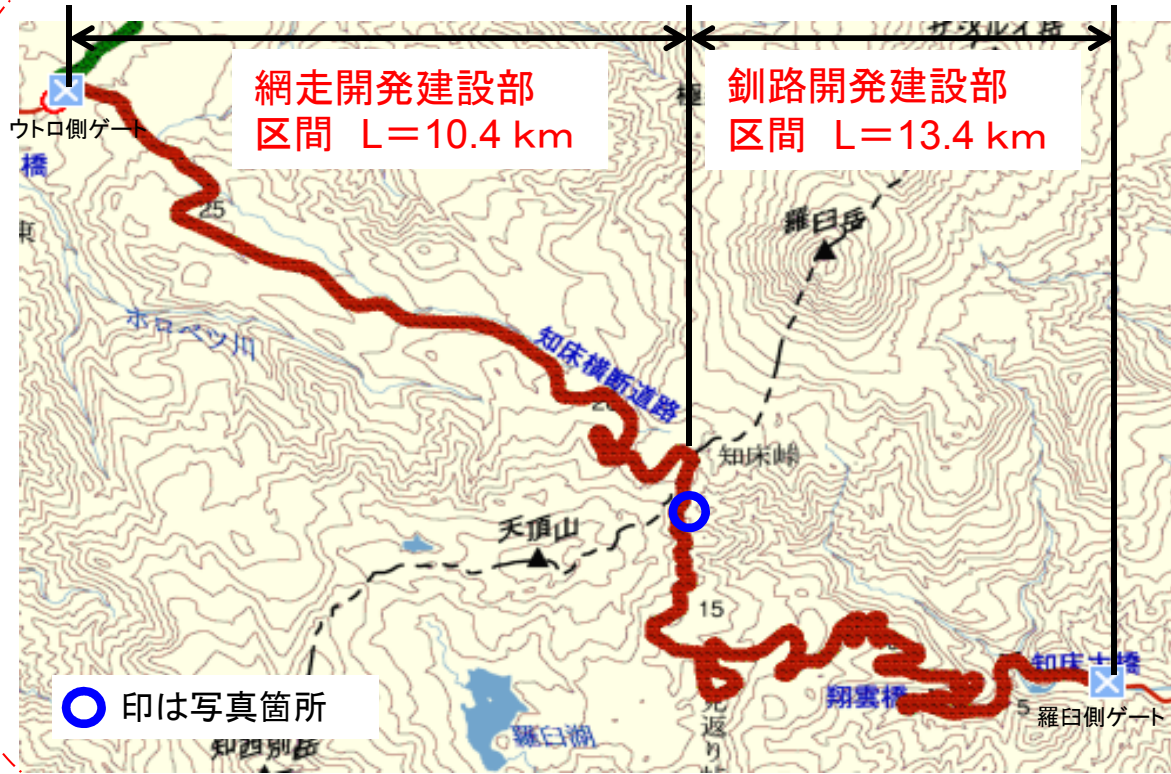

知床峠の除雪状況について(4月16日 10時・15時現在の状況)

10時の除雪状況写真

【釧路開発建設部担当区間の除雪進捗率: 78%】

15時の除雪状況写真