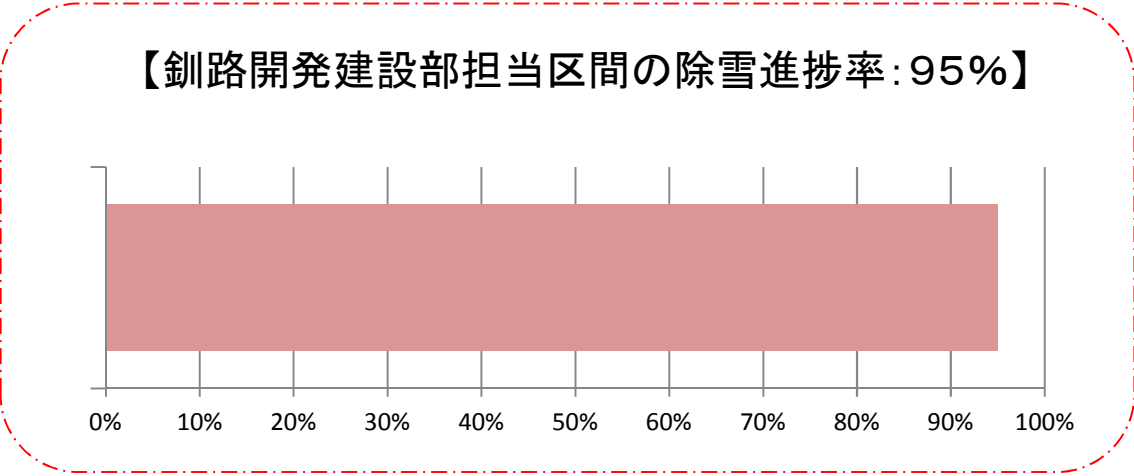

# 知床峠の除雪状況について(4月24日 10時・15時現在の状況)

10時の除雪状況写真

15時の除雪状況写真