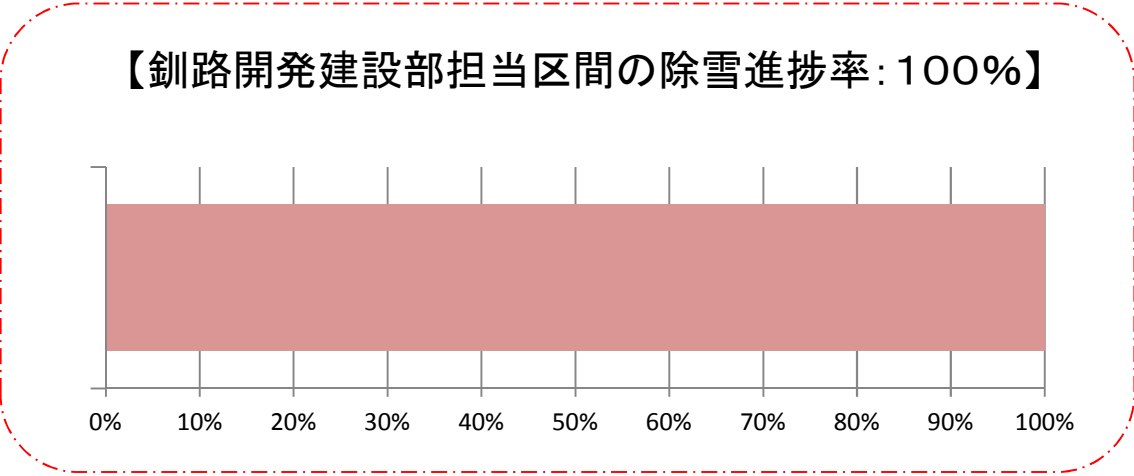

知床峠の除雪状況について(4月26日 10時・15時現在の状況)

10時の除雪状況写真

15時の除雪状況写真