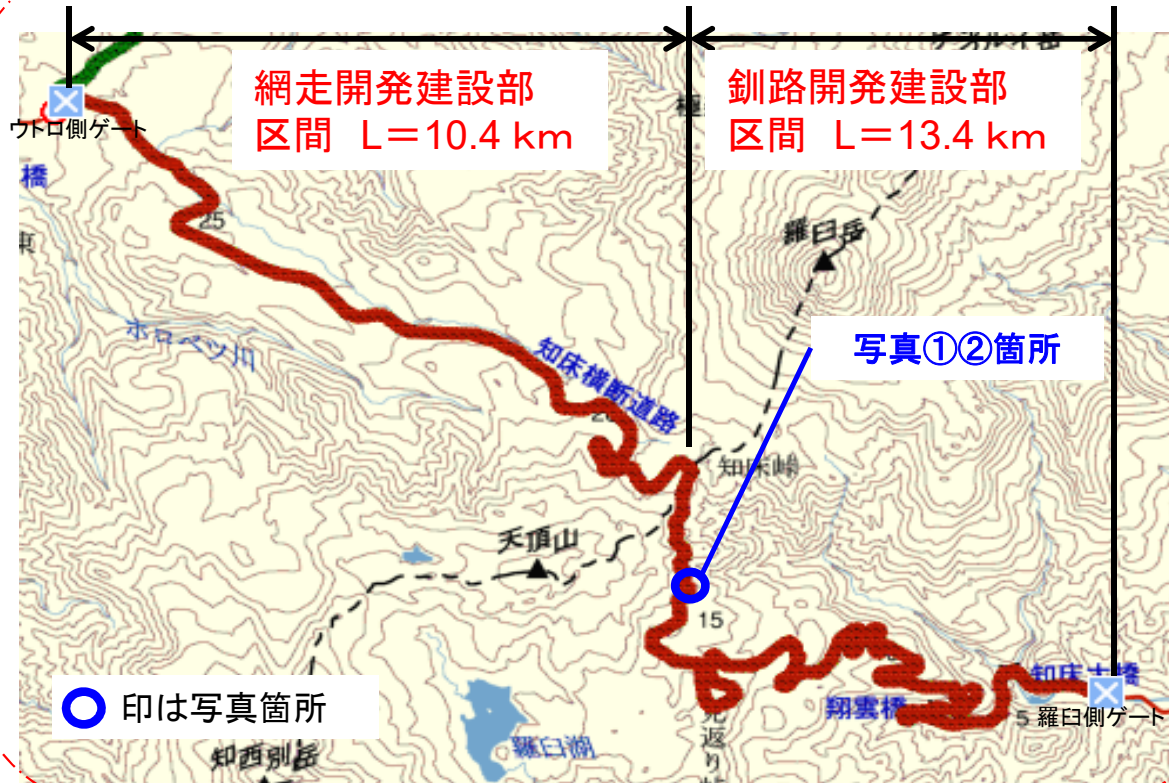

知床峠の除雪状況について(3月30日の状況)

【釧路開発建設部担当区間の除雪進捗率: 43%】