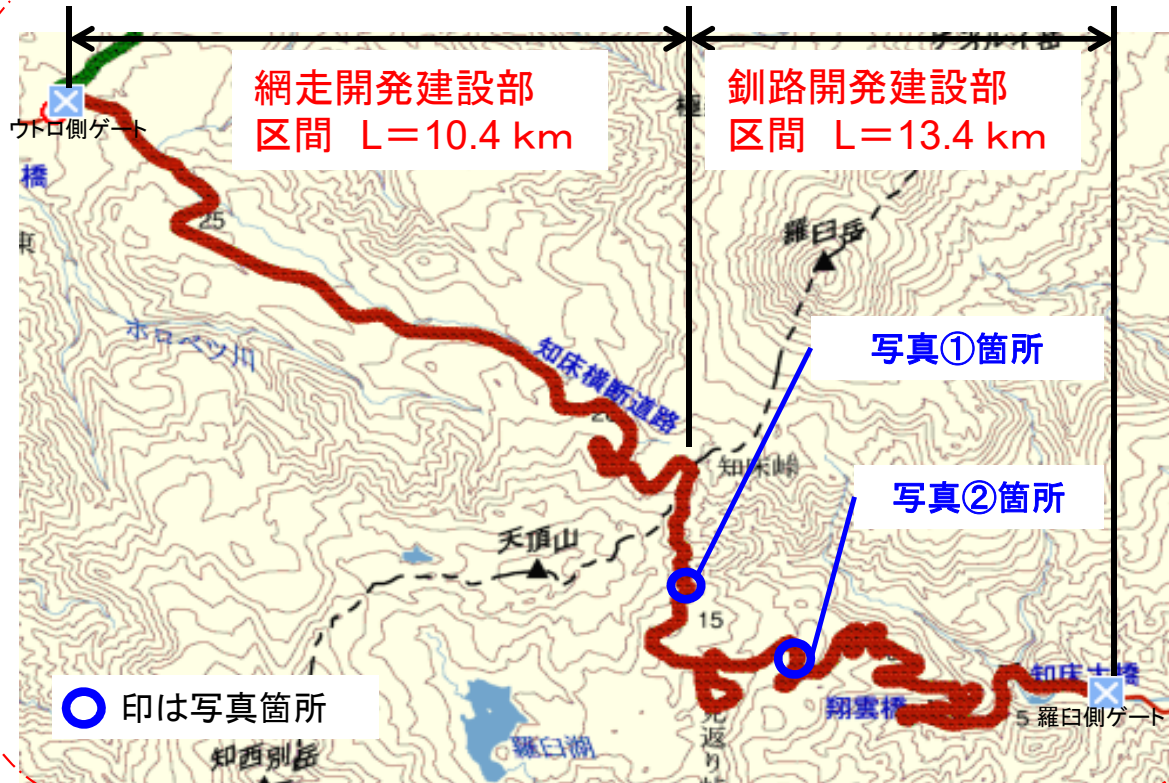

# 知床峠の除雪状況について(4月13日の状況)

【釧路開発建設部担当区間の除雪進捗率: 71%】