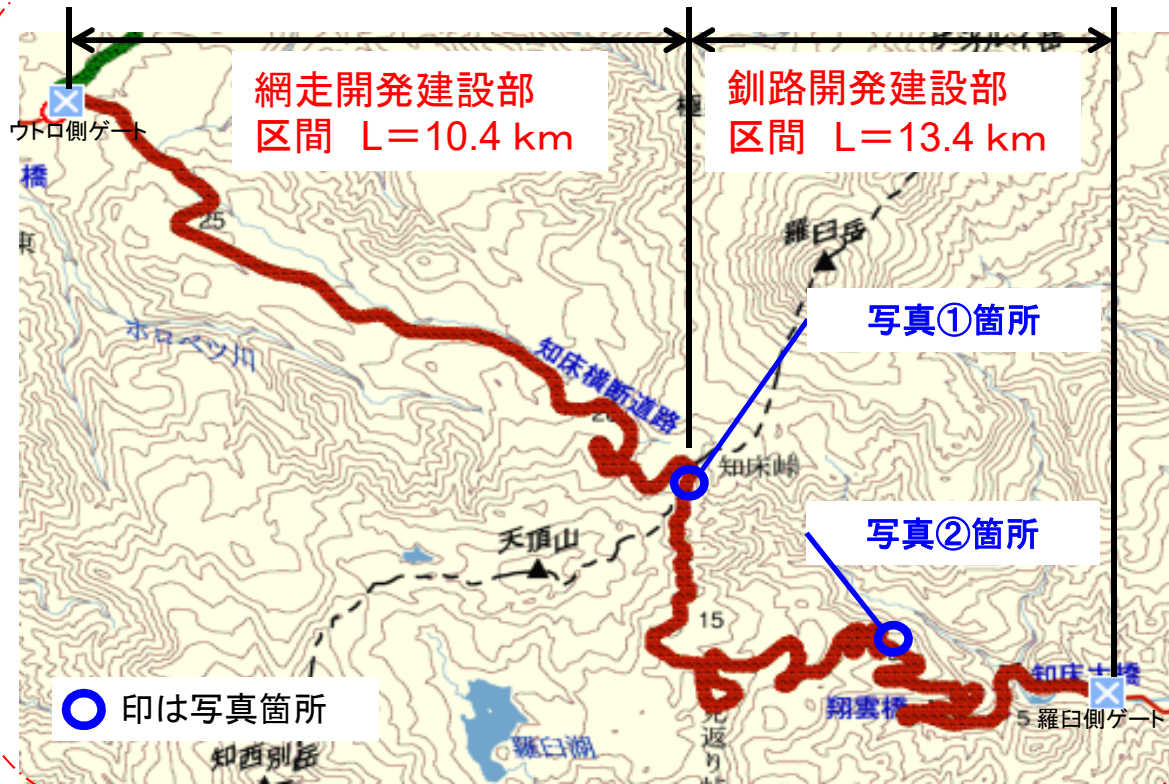

# 知床峠の除雪状況について(4月27日の状況)

【釧路開発建設部担当区間の除雪進捗率: 100%】