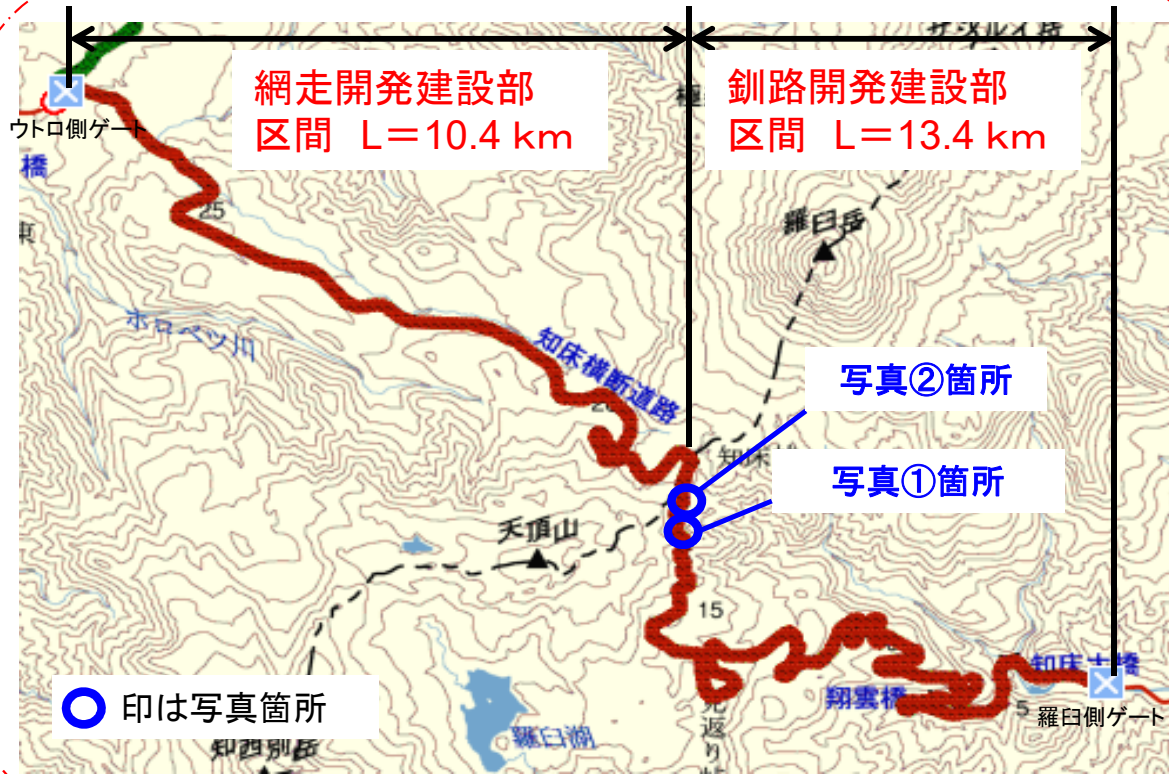

知床峠の除雪状況について(4月25日の状況)

【釧路開発建設部担当区間の除雪進捗率: 97%】