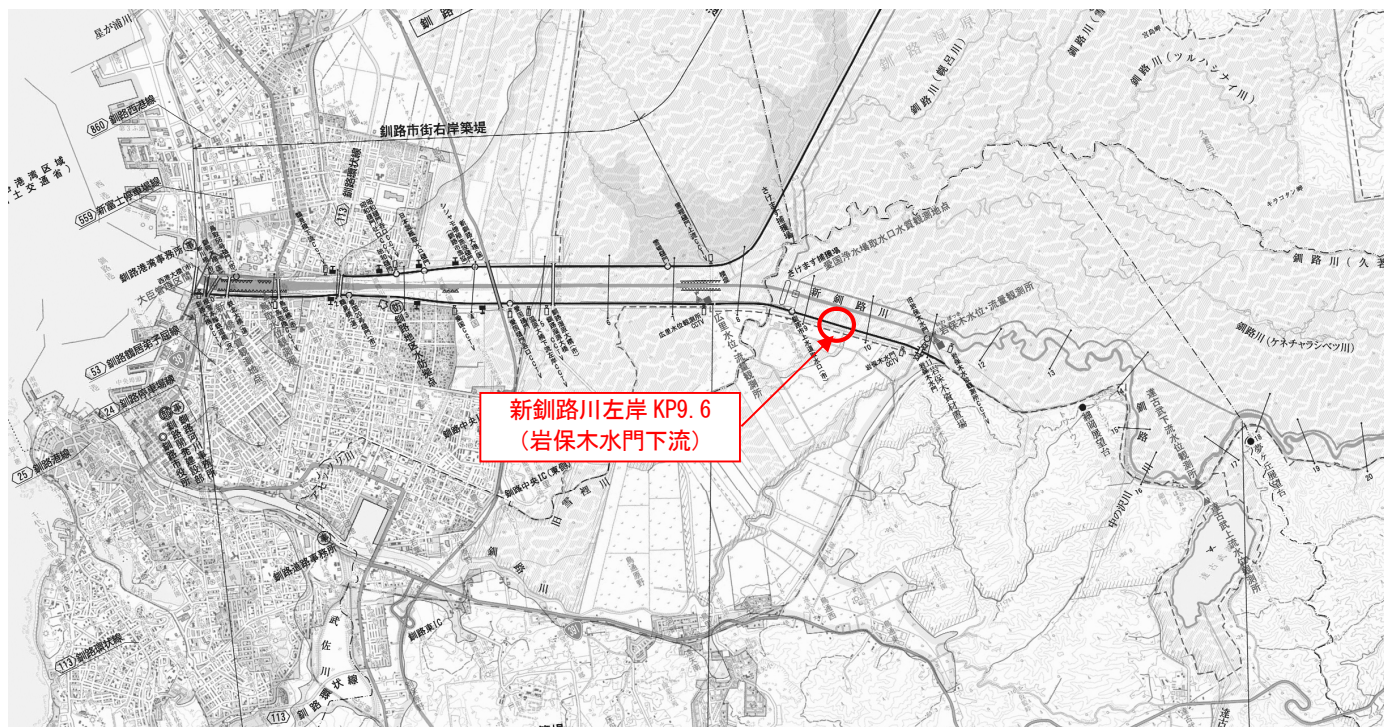

春の「花咲かじいさんプロジェクト」実施概要

緑豊かな水辺づくりをめざし、子どもたちが植えた小さな苗は、今、その未来へ向け、大きく枝ぶりを伸ばそうとしています。

■「植樹」の実施箇所