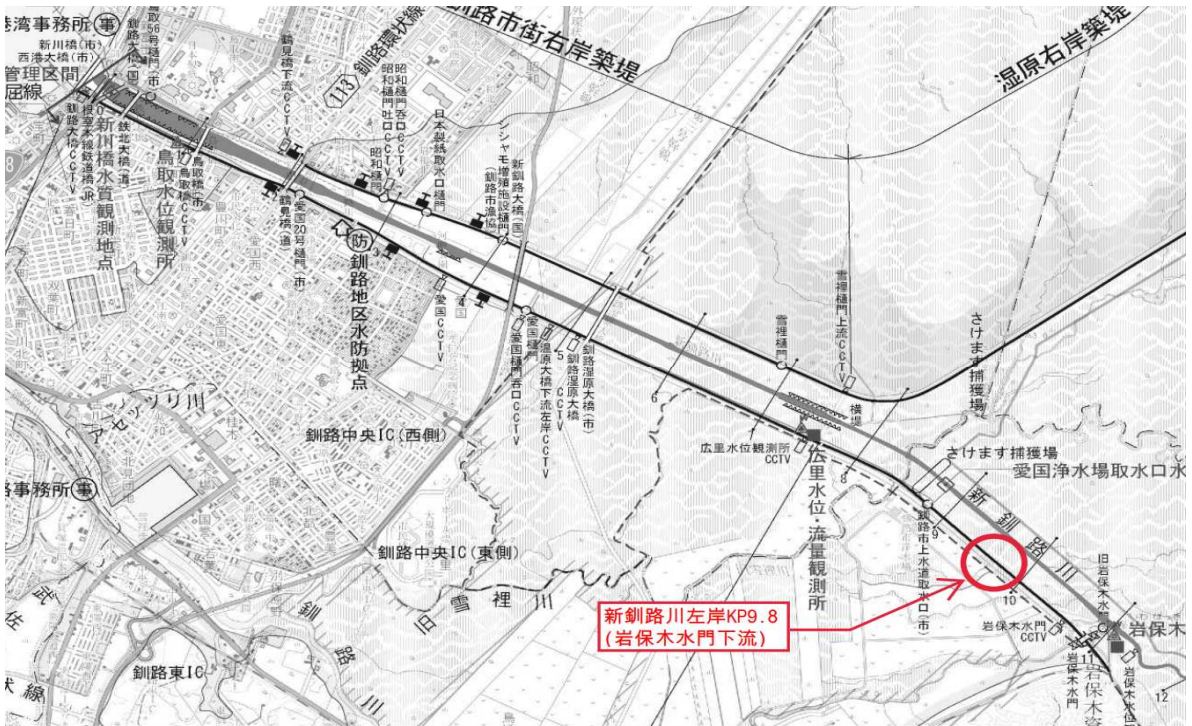

春の「花咲かじいさんプロジェクト」実施概要

■ 「植樹」の実施箇所