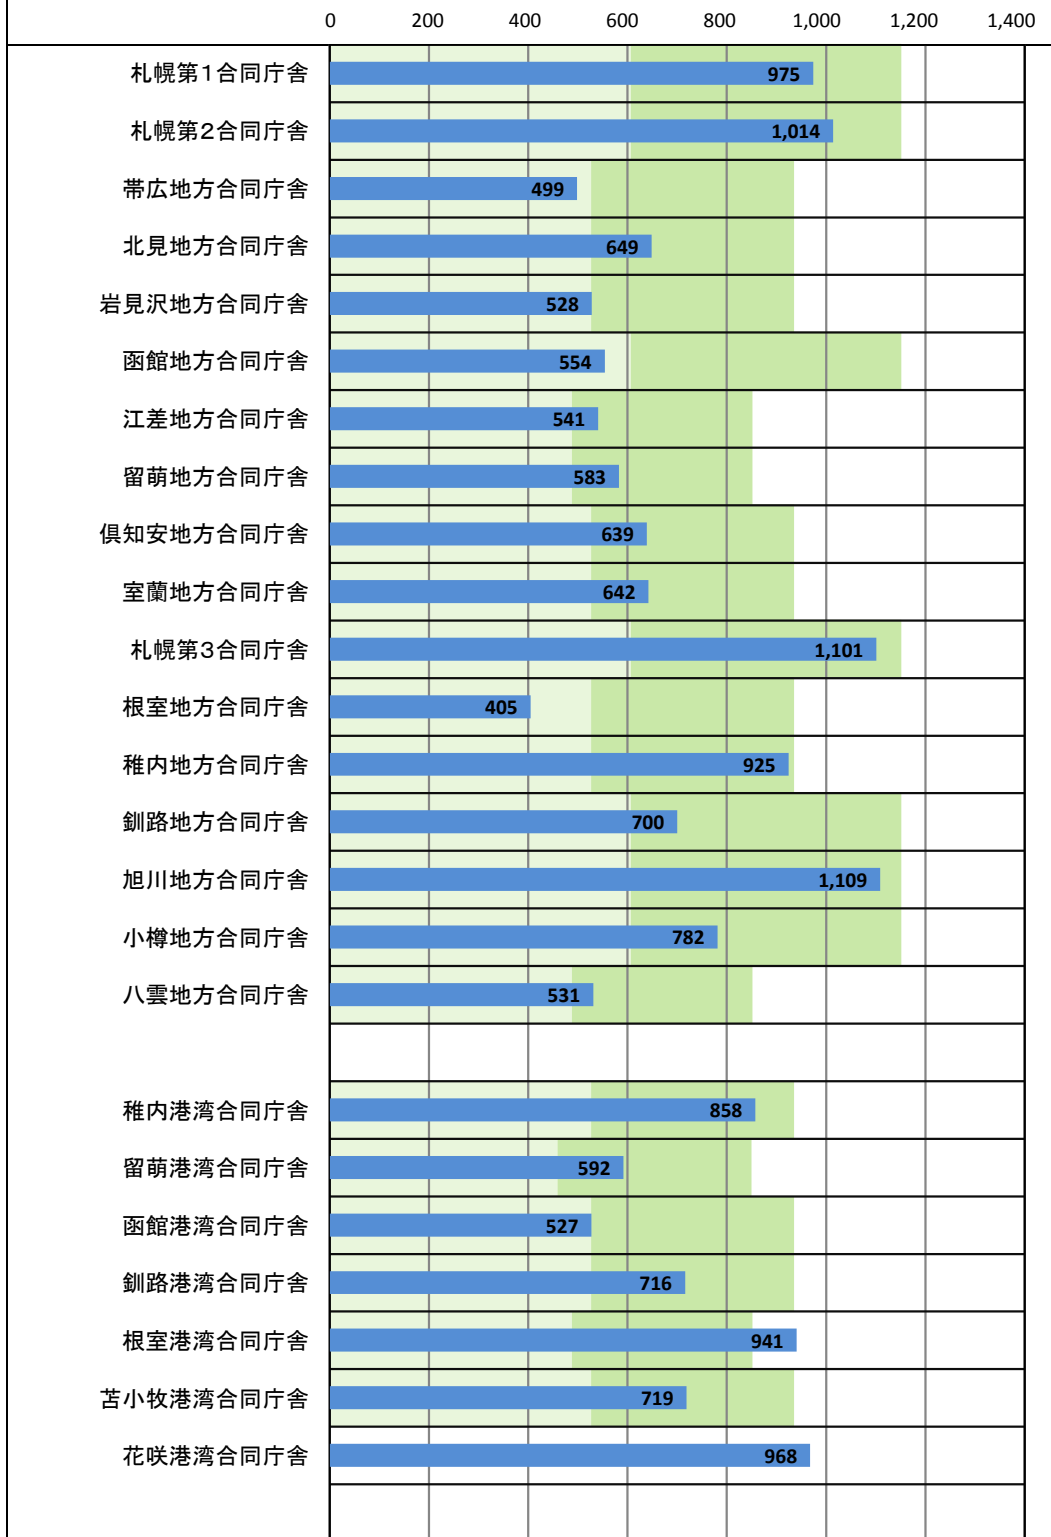

◆平成27年度(2015年度)
1㎡当たりの年間一次エネルギー消費量(MJ/㎡・年)

■ 目安の範囲内
■ 目安以下
※1,000㎡未満の施設は表示されません

規模別1㎡当たりの年間一次エネルギー消費量の目安

施設の規模	1㎡あたりの年間一次エネルギー消費量 (MJ/㎡・年)
延べ面積 1,000 ㎡以上～ 2,000 ㎡未満	459 ～ 850
延べ面積 2,000 ㎡以上～ 3,000 ㎡未満	488 ～ 852
延べ面積 3,000 ㎡以上～ 10,000 ㎡未満	527 ～ 936
延べ面積 10,000 ㎡以上	607 ～ 1,152