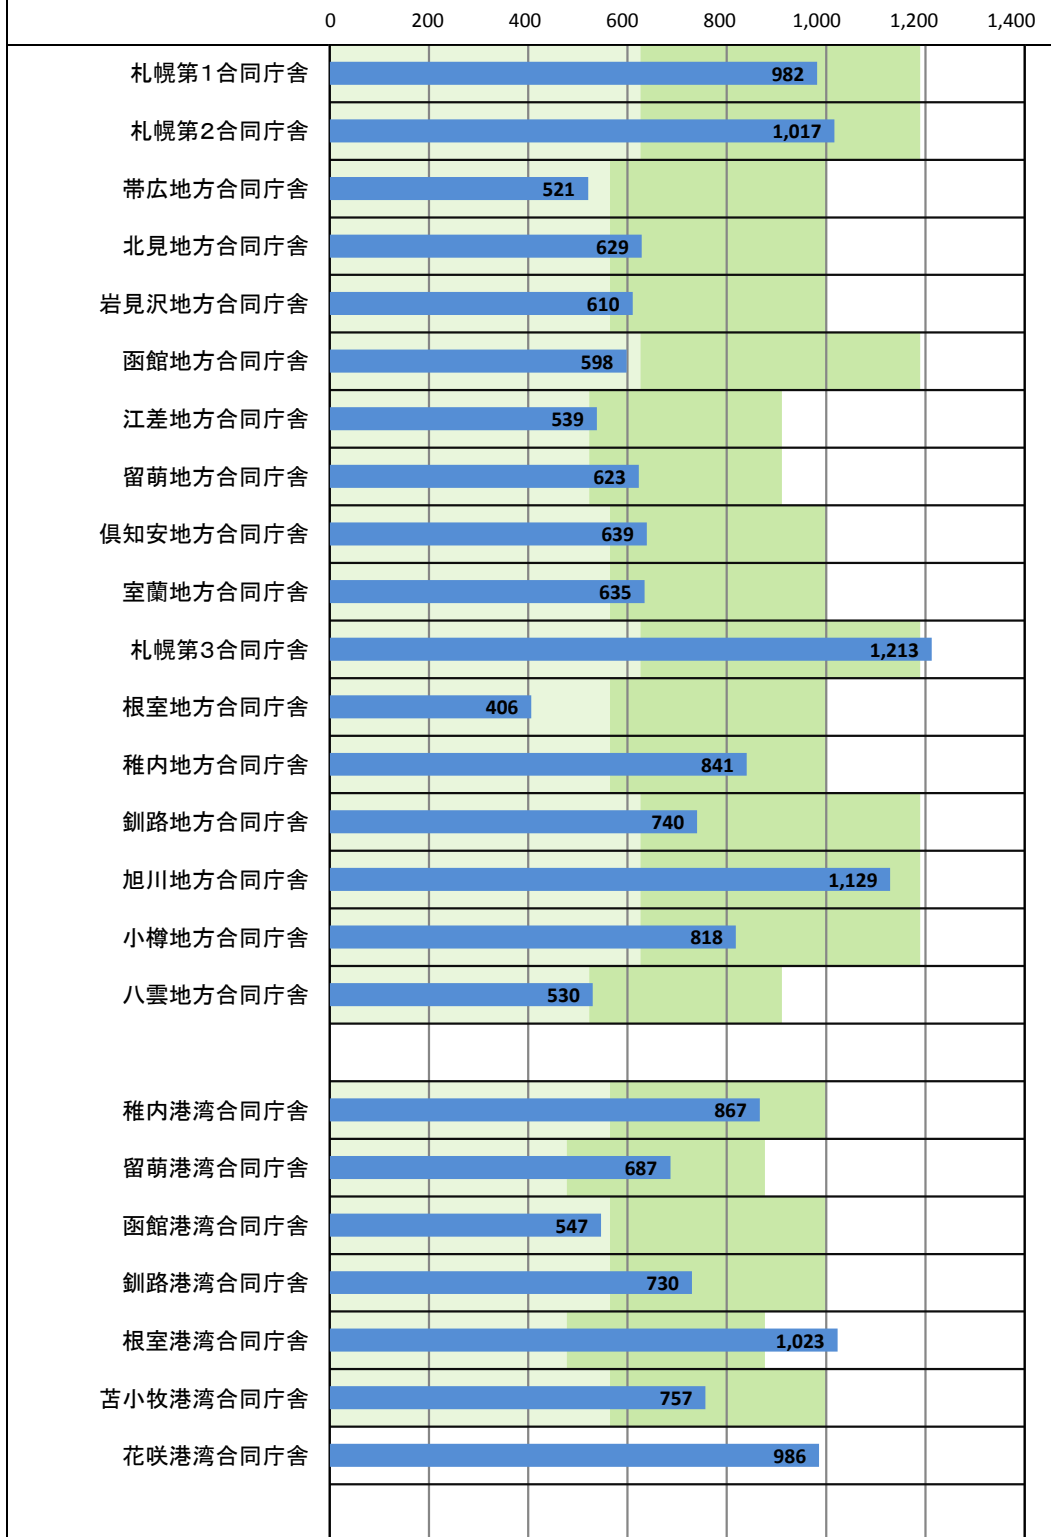

◆平成28年度(2016年度)

1㎡当たりの年間一次エネルギー消費量(MJ/㎡・年)

目次の範囲内
目安以下
※1,000㎡未満の施設は
表示されません

規模別1㎡当たりの年間一次エネルギー消費量の目安

施設の規模	1㎡あたりの 年間一次エネルギー消費量 (MJ/㎡・年)
延べ面積 1,000 ㎡以上 ~ 2,000 ㎡未満	478 ~ 877
延べ面積 2,000 ㎡以上 ~ 3,000 ㎡未満	523 ~ 911
延べ面積 3,000 ㎡以上 ~ 10,000 ㎡未満	565 ~ 1002
延べ面積 10,000 ㎡以上	626 ~ 1,190