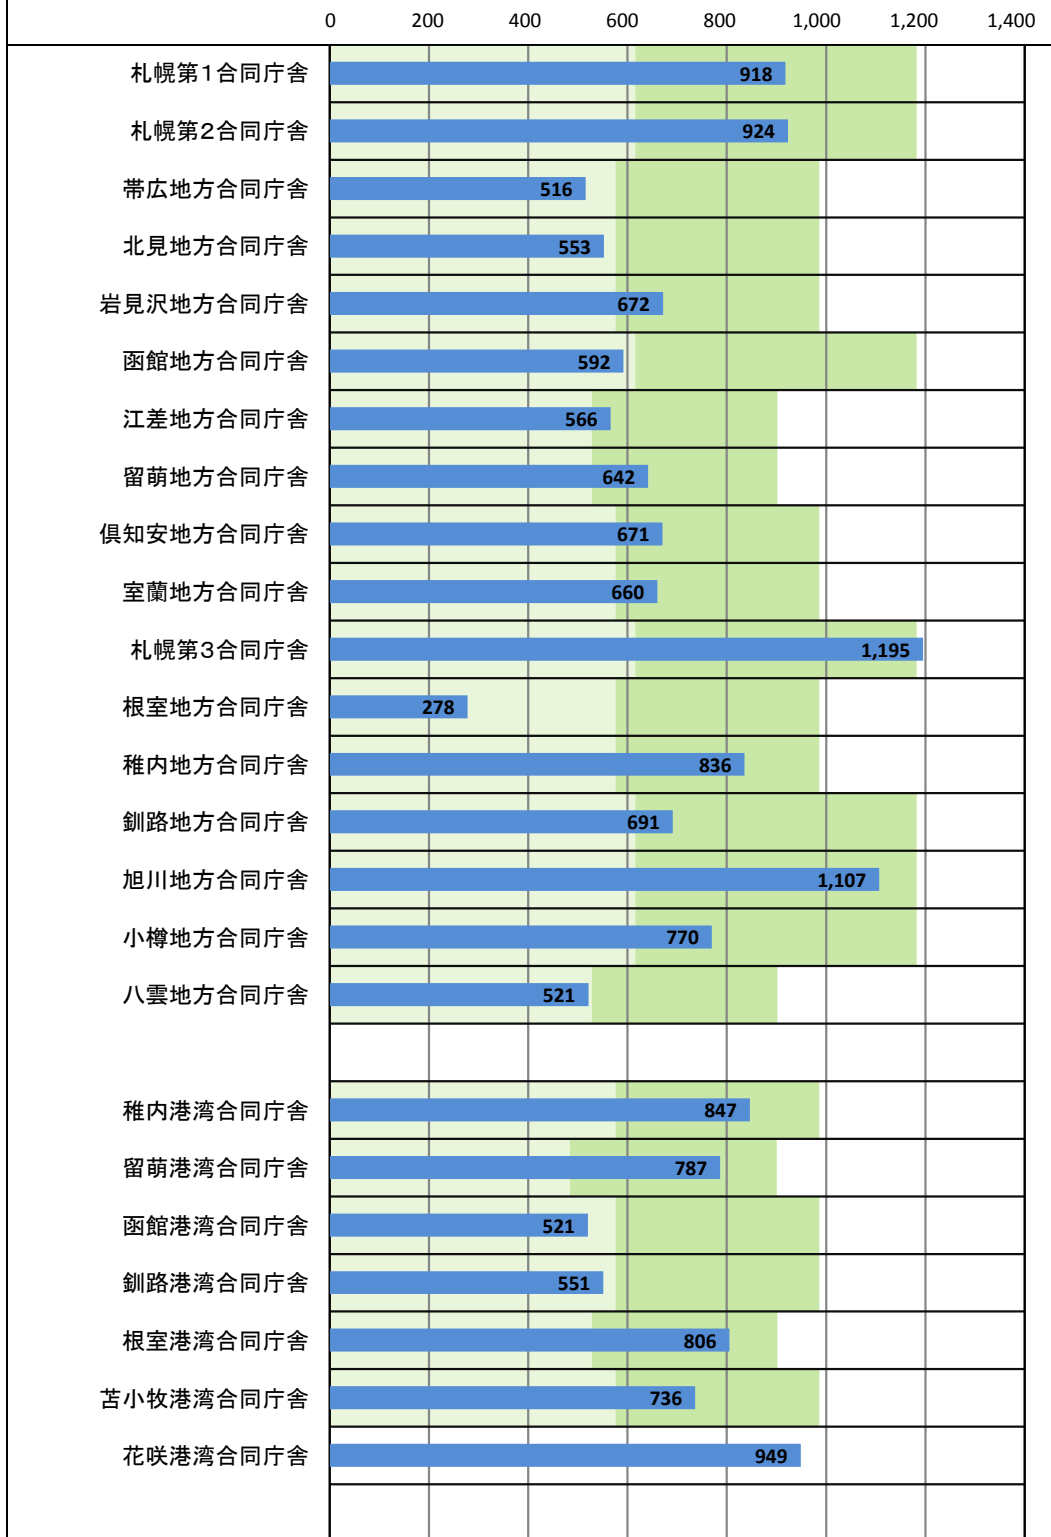

◆平成29年度(2017年度)

1㎡当たりの年間一次エネルギー消費量(MJ/㎡・年)

目次の範囲内
目安以下
※1,000㎡未満の施設は表示されません

規模別1㎡当たりの年間一次エネルギー消費量の目安

施設の規模	1㎡あたりの年間一次エネルギー消費量 (MJ/㎡・年)
延べ面積 1,000 ㎡以上 ~ 2,000 ㎡未満	484 ~ 901
延べ面積 2,000 ㎡以上 ~ 3,000 ㎡未満	528 ~ 902
延べ面積 3,000 ㎡以上 ~ 10,000 ㎡未満	576 ~ 987
延べ面積 10,000 ㎡以上	616 ~ 1,183