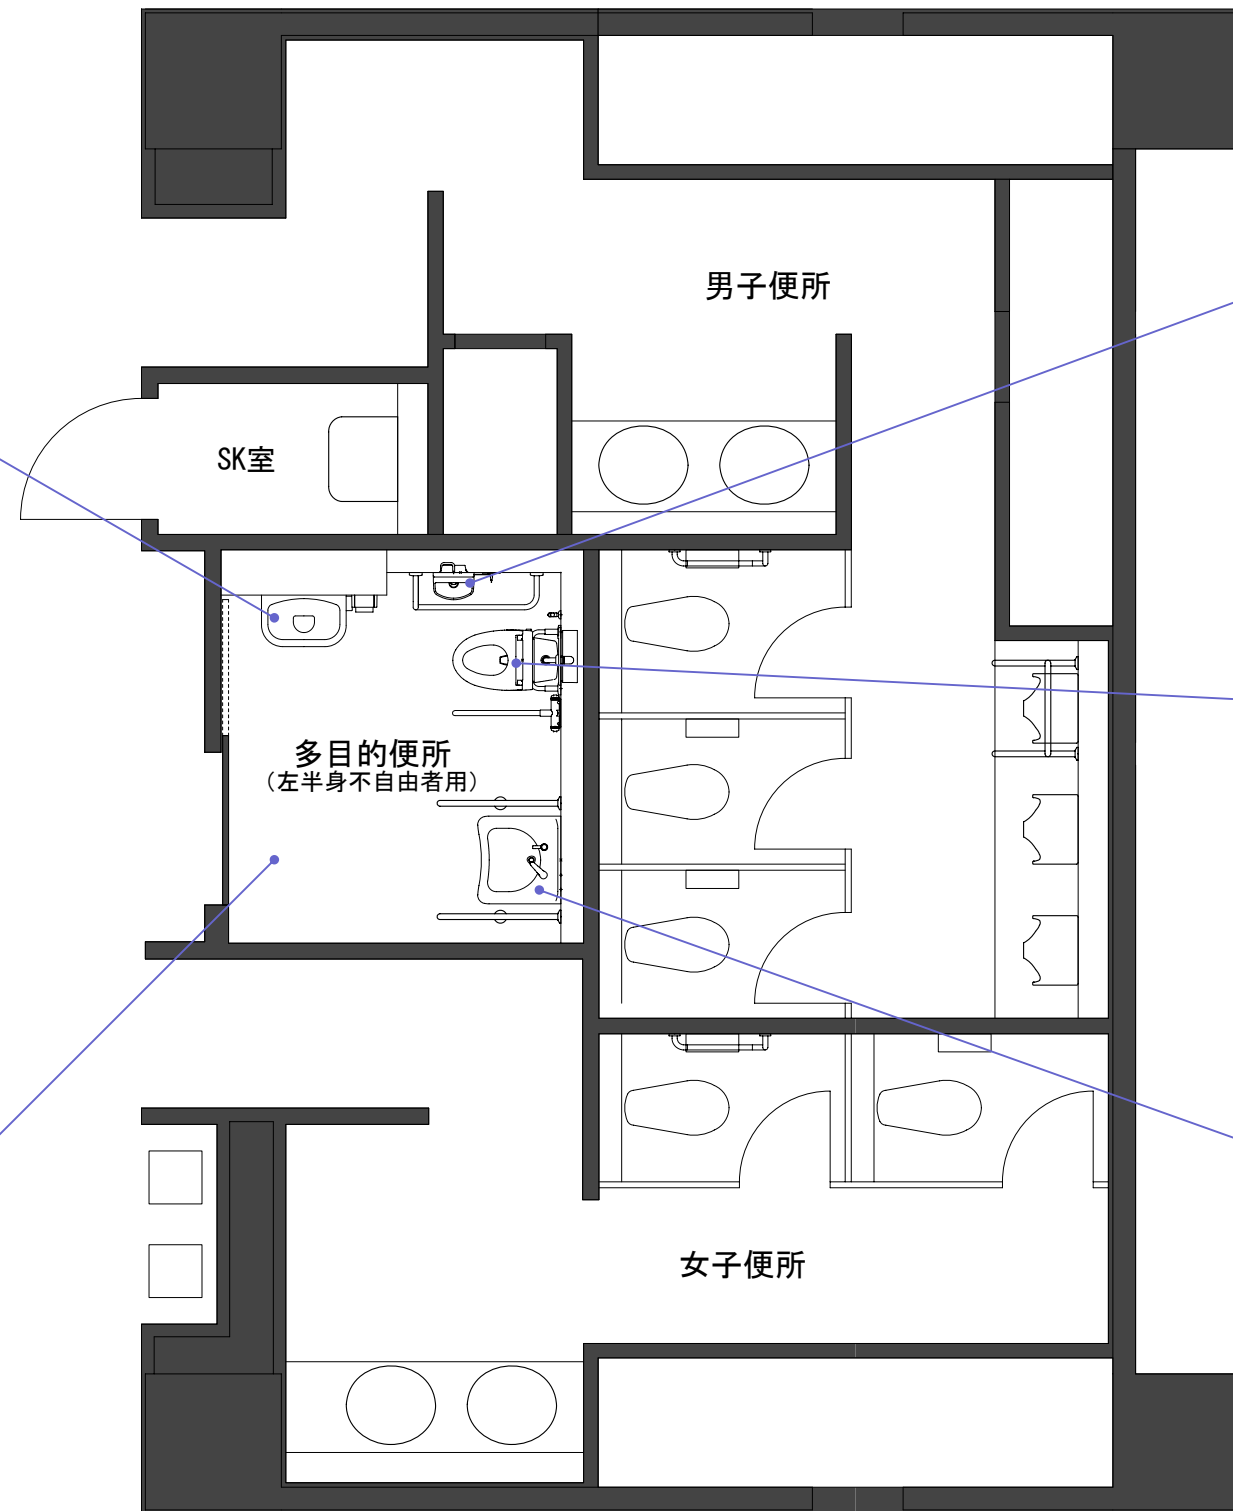

洗面器

折畳式多目的シート

手洗器

多目的便所用便器

オストメイト

フィッティングポート

ベビーチェア

# 1階多目的便所レイアウト案

※衛生機器画像はイメージ

オストメイト

手洗器

多目的便所用便器

洗面器

階別のバリエーション

# 基準階多目的便所レイアウト案

※衛生機器画像はイメージ