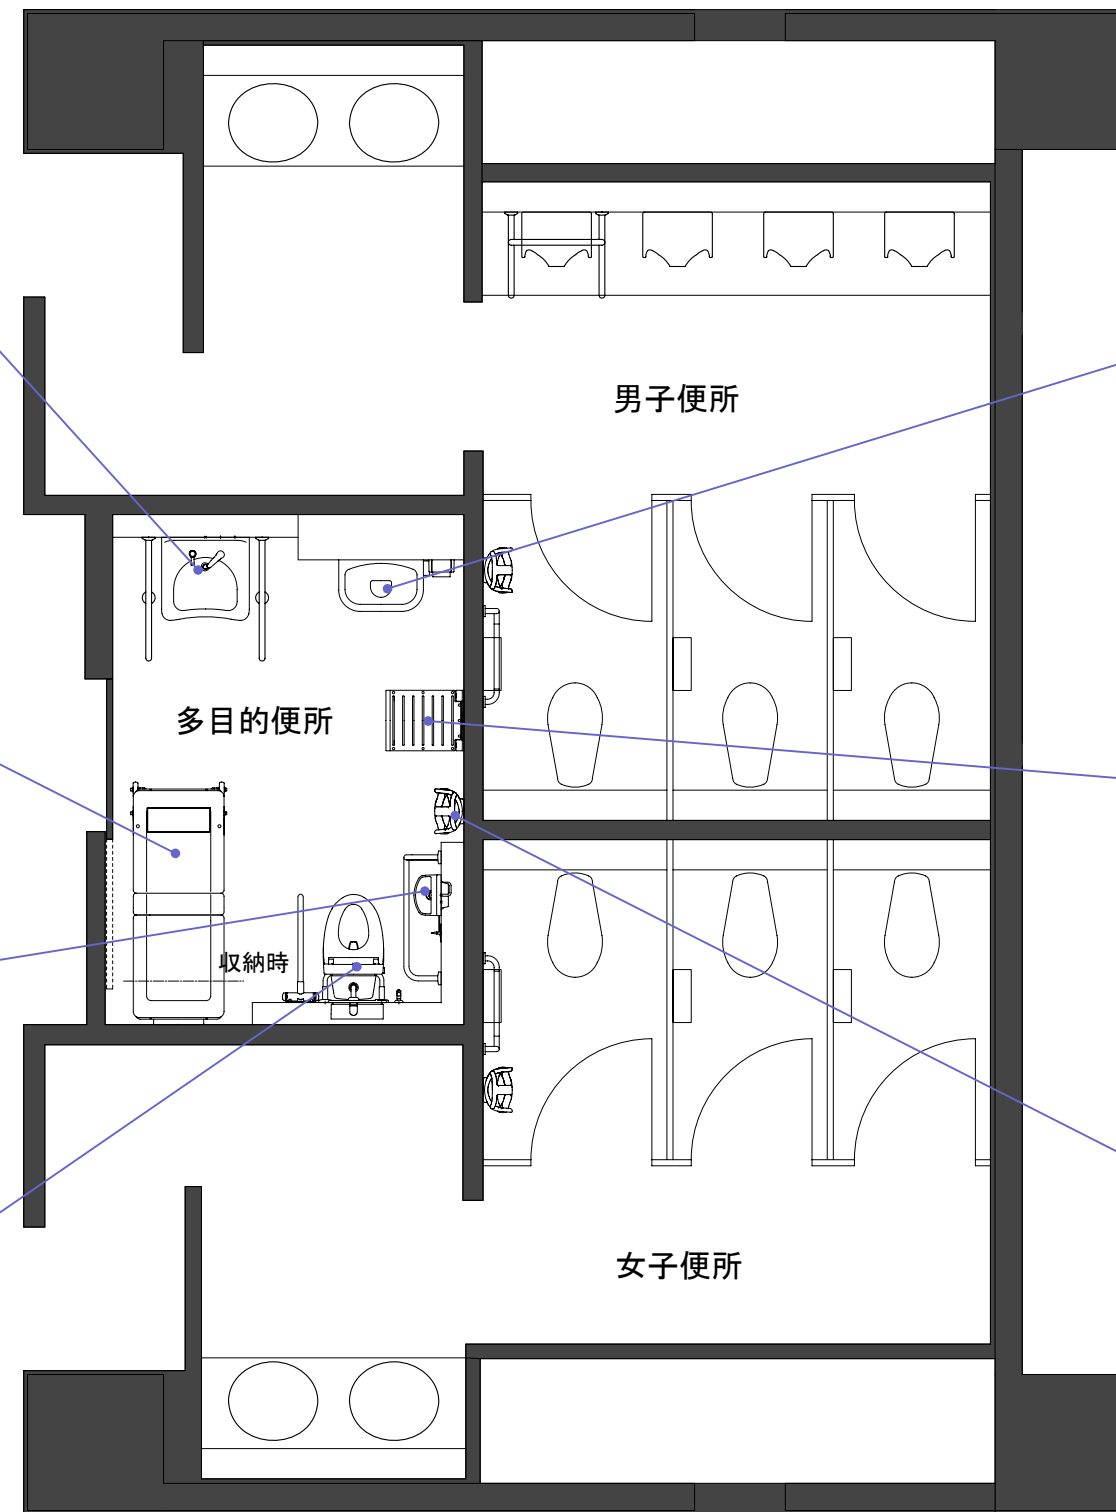

洗面器

折畳式多目的シート

手洗器

多目的便所用便器

オストメイト

フィッティングポート

ベビーチェア

# 1階多目的便所レイアウト案

※衛生機器画像はイメージ

オストメイト

手洗器

多目的便所用便器

洗面器

階別のバリエーション

# 基準階多目的便所レイアウト案

※衛生機器画像はイメージ