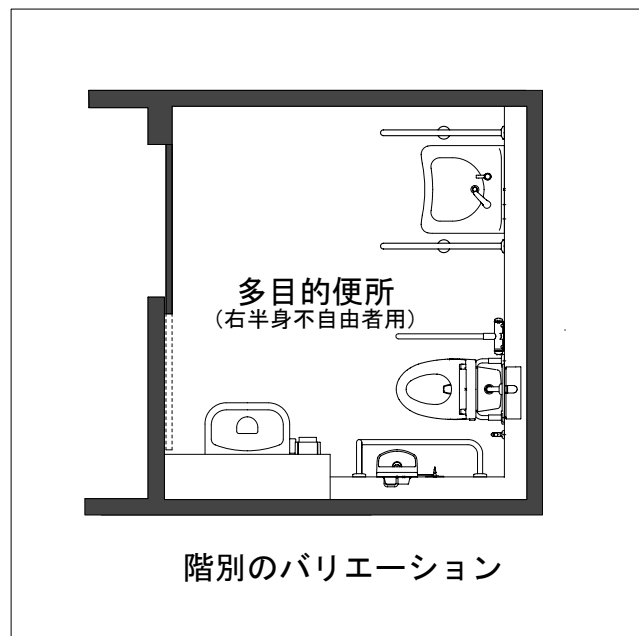

洗面器

折畳式多目的シート

手洗器

多目的便所用便器

オストメイト

フィッティングポート

ベビーチェア

# 1階多目的便所レイアウト案

※衛生機器画像はイメージ

オストメイト

手洗器

多目的便所用便器

洗面器

階別のバリエーション

# 基準階多目的便所レイアウト案

※衛生機器画像はイメージ