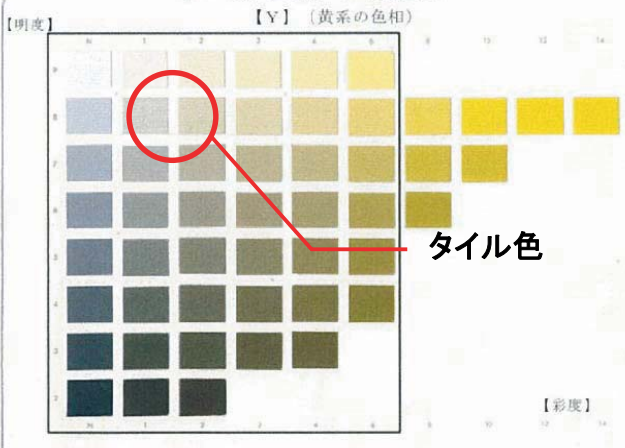

【R系色彩の範囲】

スパンドレル色

【YR系色相の範囲】

【Y系色相の範囲】

タイル色

【G系色相の範囲】

【B系色相の範囲】

【P系色相の範囲】

※上記の色は印刷のため、実際の色とは多少異なります。

### 【R系色相の範囲】

スパンドレル色

### 【GY系色相の範囲】

※上記の色は印刷のため、実際の色とは多少異なります。

市域全域における外壁の色彩の範囲

小樽歴史景観区域内における外壁の色彩の範囲