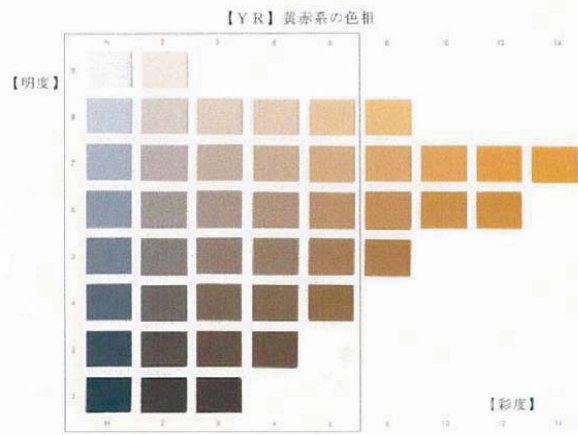

【R系色彩の範囲】

スパンドレル色

【YR系色相の範囲】

【Y系色相の範囲】

タイル色

【G系色相の範囲】

【B系色相の範囲】

【P系色相の範囲】

※上記の色は印刷のため、実際の色とは多少異なります。

### 【R系色相の範囲】

スパンドレル色

### 【GY系色相の範囲】

※上記の色は印刷のため、実際の色とは多少異なります。

市域全域における外壁の色彩の範囲

小樽歴史景観区域内における外壁の色彩の範囲