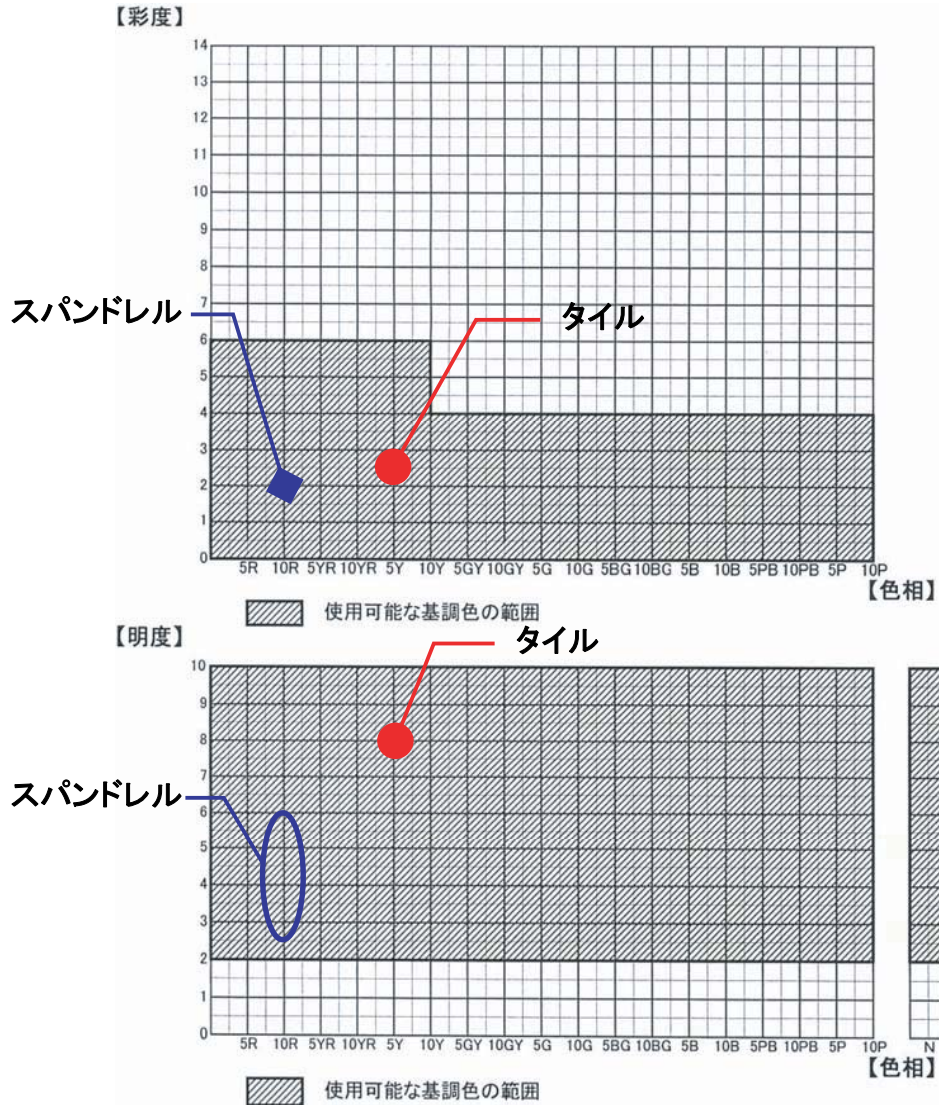

### 【R系色相の範囲】

スパンドレル色

### 【YR系色相の範囲】

### 【Y系色相の範囲】

タイル色

### 【GY系色相の範囲】

※上記の色は印刷のため、実際の色とは多少異なります。

市域全域における外壁の色彩の範囲

小樽歴史景観区域内における外壁の色彩の範囲