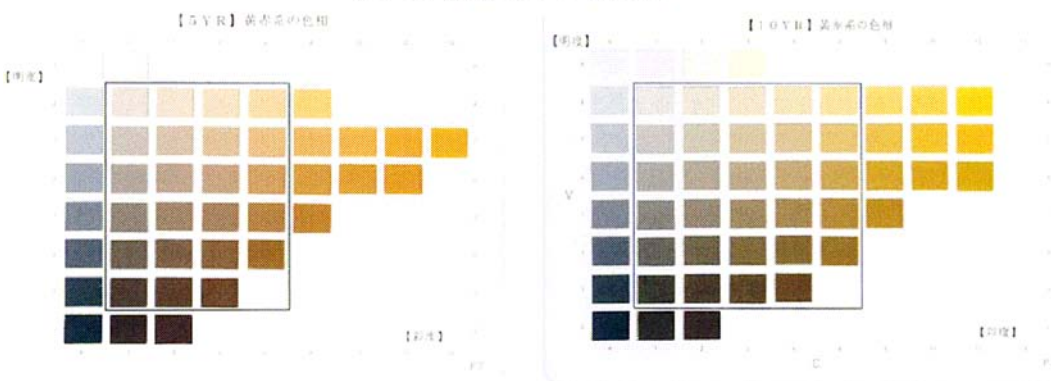

【R系色彩の範囲】

スパンドレル色

【YR系色相の範囲】

【Y系色相の範囲】

タイル色

【G系色相の範囲】

【B系色相の範囲】

【P系色相の範囲】

※上記の色は印刷のため、実際の色とは多少異なります。

### 【R系色相の範囲】

スパンドレル色

### 【YR系色相の範囲】