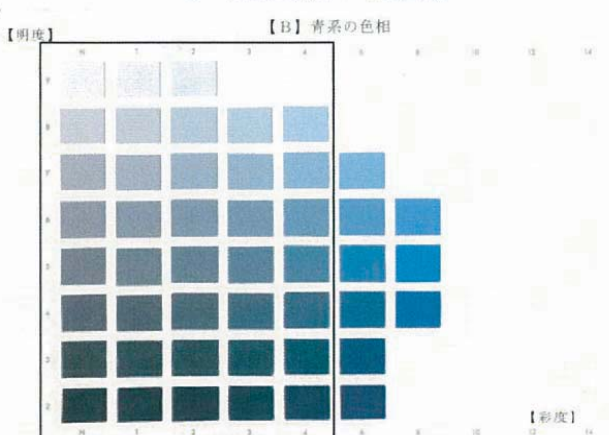

【R系色彩の範囲】

スパンドレル色

【YR系色相の範囲】

【Y系色相の範囲】

タイル色

【G系色相の範囲】

【B系色相の範囲】

【P系色相の範囲】

※上記の色は印刷のため、実際の色とは多少異なります。

### 【R系色相の範囲】

スパンドレル色

### 【GY系色相の範囲】

※上記の色は印刷のため、実際の色とは多少異なります。

市域全域における外壁の色彩の範囲

小樽歴史景観区域内における外壁の色彩の範囲