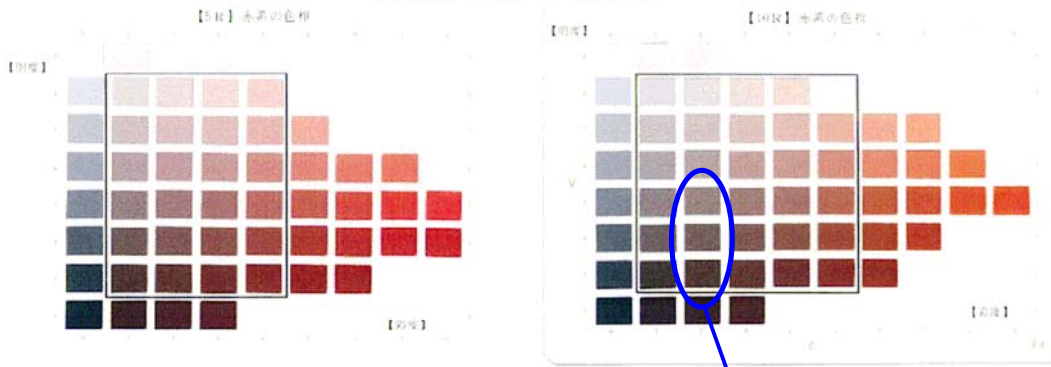

【R系色彩の範囲】

スパンドレル色

【YR系色相の範囲】

【Y系色相の範囲】

タイル色

【G系色相の範囲】

【B系色相の範囲】

【P系色相の範囲】

※上記の色は印刷のため、実際の色とは多少異なります。

### 【R系色相の範囲】

スパンドレル色

### 【GY系色相の範囲】

※上記の色は印刷のため、実際の色とは多少異なります。

市域全域における外壁の色彩の範囲

小樽歴史景観区域内における外壁の色彩の範囲