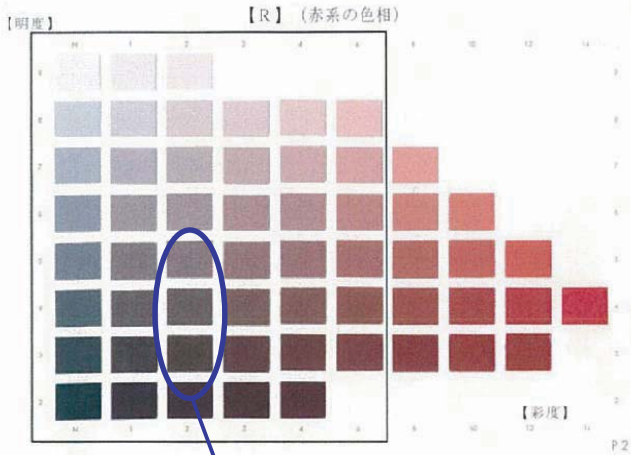

【R系色彩の範囲】

スパンドレル色

【YR系色相の範囲】

【Y系色相の範囲】

タイル色

【G系色相の範囲】

【B系色相の範囲】

【P系色相の範囲】

※上記の色は印刷のため、実際の色とは多少異なります。

### 【R系色相の範囲】

スパンドレル色

### 【GY系色相の範囲】

※上記の色は印刷のため、実際の色とは多少異なります。

市域全域における外壁の色彩の範囲

小樽歴史景観区域内における外壁の色彩の範囲