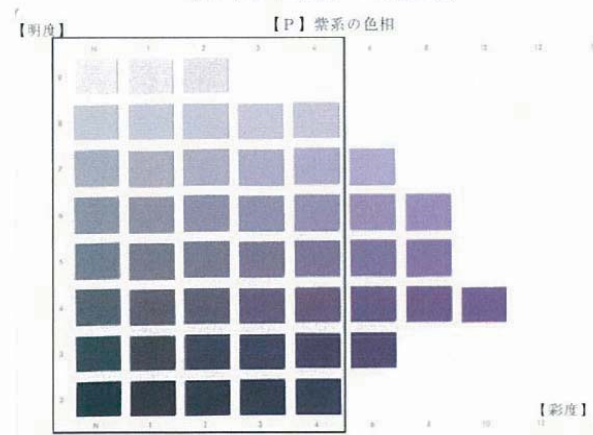

【R系色彩の範囲】

スパンドレル色

【YR系色相の範囲】

【Y系色相の範囲】

タイル色

【G系色相の範囲】

【B系色相の範囲】

【P系色相の範囲】

※上記の色は印刷のため、実際の色とは多少異なります。

### 【R系色相の範囲】

スパンドレル色

### 【GY系色相の範囲】

※上記の色は印刷のため、実際の色とは多少異なります。

市域全域における外壁の色彩の範囲

小樽歴史景観区域内における外壁の色彩の範囲