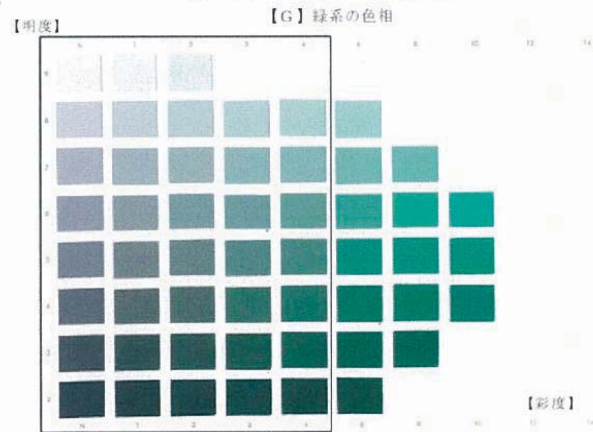

【R系色彩の範囲】

スパンドレル色

【YR系色相の範囲】

【Y系色相の範囲】

タイル色

【G系色相の範囲】

【B系色相の範囲】

【P系色相の範囲】

※上記の色は印刷のため、実際の色とは多少異なります。

### 【R系色相の範囲】

スパンドレル色

### 【GY系色相の範囲】

※上記の色は印刷のため、実際の色とは多少異なります。

市域全域における外壁の色彩の範囲

小樽歴史景観区域内における外壁の色彩の範囲