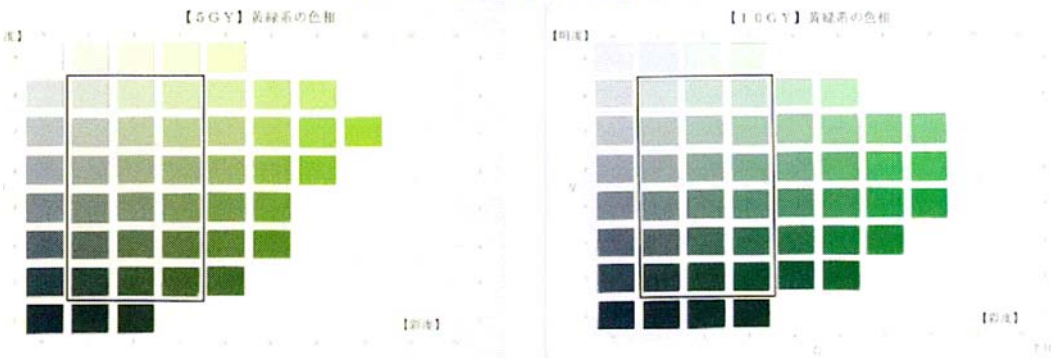

### 【R系色相の範囲】

スパンドレル色

### 【YR系色相の範囲】

### 【Y系色相の範囲】

タイル色

### 【GY系色相の範囲】

※上記の色は印刷のため、実際の色とは多少異なります。

市域全域における外壁の色彩の範囲

小樽歴史景観区域内における外壁の色彩の範囲