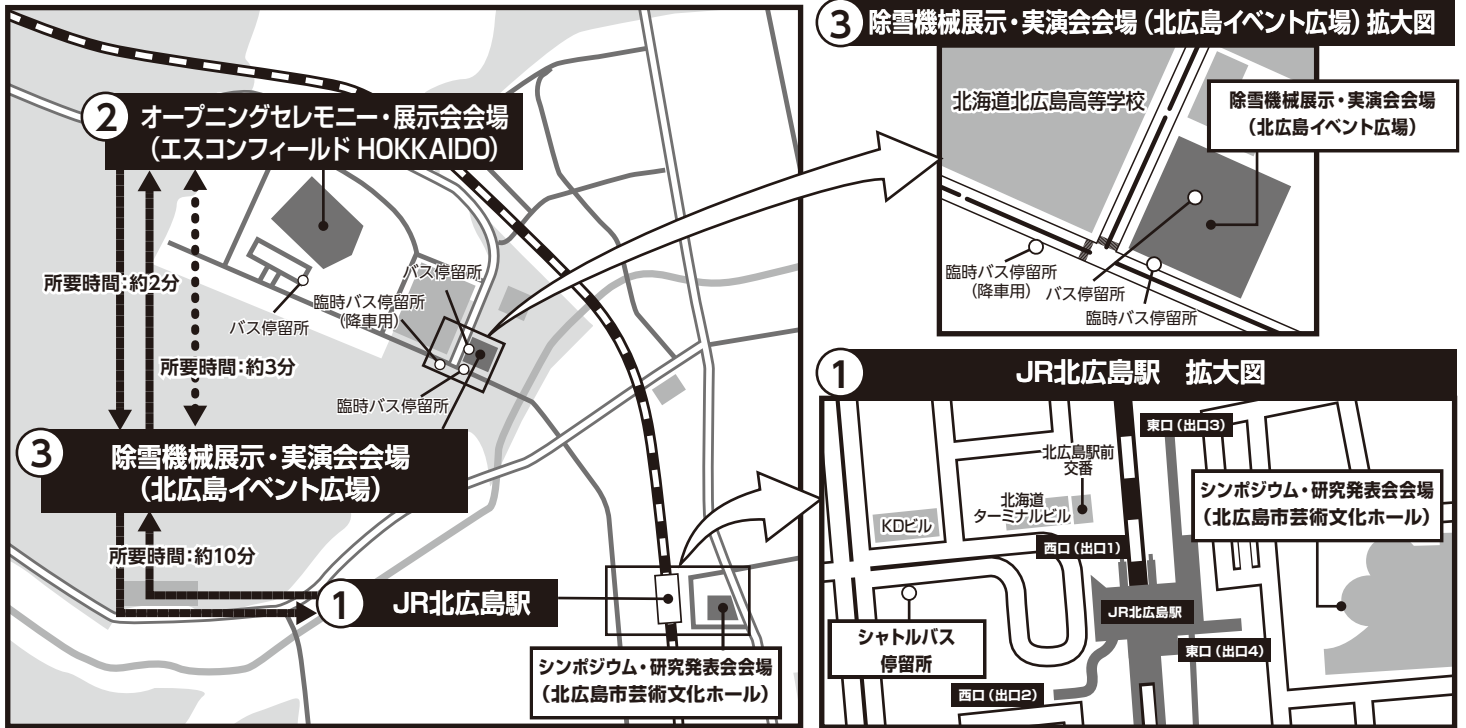

❄️ 2024 ふゆトピア・フェア in 北広島 シャトルバス運行のお知らせ

バス発車時刻表・片道運賃：大人(中学生以上) 200円、こども 100円・決済方法(後払い)：VISAタッチ、現金、交通系IC

① JR北広島駅
除雪機械展示・実演会場(臨時バス停) 経由
オープニングセレモニー・展示会会場
Esconfield HOKKAIDO 行

8時	15	30	45
9時	00	15	30 45
10時	00	15	45
11時	15	30	45
12時	00	15	30 45
13時	00	15	45
14時	15	45	
15時	15	45	
16時	15	45*	
17時	15*	45*	
18時	15*	45*	
19時	15*	45*	
20時	15*	45*	
21時			

□は1/10(水)のみ ○は1/11(木)のみ
※印は除雪機械展示会場を経由せずEsconfield行き

**② オープニングセレモニー・展示会会場
(Esconfield HOKKAIDO)**
除雪機械展示・実演会場(臨時バス停) 経由
JR北広島駅 行

8時	00*	30*	
9時	00*	30*	
10時	00*	30	
11時	00	15	30 45
12時	00	15	30 45
13時	00	15	30 45
14時	00	30	
15時	00	15	30 45
16時	00	15	30 45
17時	00	30*	
18時	00*	30*	
19時	00*	30*	
20時	00*	30*	
21時	00*	25*	50*

□は1/10(水)のみ ○は1/11(木)のみ
※印は除雪機械展示会場を経由せず北広島駅行き

**③ 除雪機械展示・実演会場
(北広島イベント広場) 臨時バス停**
JR北広島駅 行

8時			
9時			
10時	32		
11時	2	17	32 47
12時	2	17	32 47
13時	2	17	32 47
14時	2	32	
15時	2	17	32 47
16時	2	17	32 47
17時			
18時			
19時			
20時			
21時			

□は1/10(水)のみ ○は1/11(木)のみ

シンポジウム・研究発表会場
(北広島市芸術文化ホール)へ
お越しの方は、JR北広島駅東口
(出口4番)正面に会場がございます。

バス発車時刻表・無料

**② オープニングセレモニー・展示会会場
(Esconfield HOKKAIDO)**

除雪機械展示・実演会場
北広島イベント広場 行

10時	00	20	40
11時	00	20	40
12時	00		
13時	00	20	40
14時	00	20	40
15時	00	20	