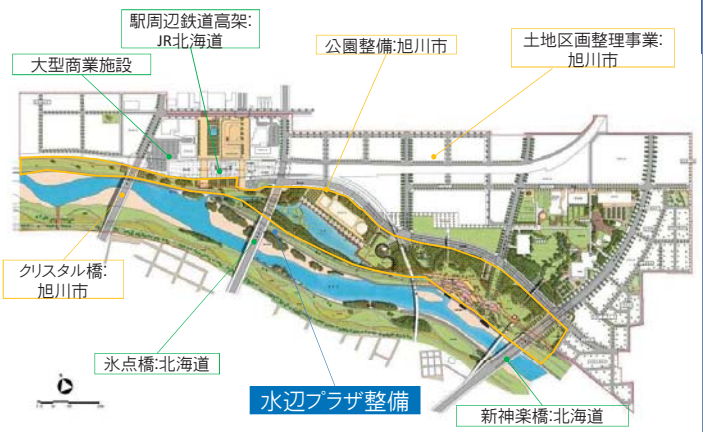

まちづくりと連携した水辺整備 「かわのまち旭川」にあらたな空間が誕生

忠別川の水辺プラザ整備 ～北彩都あさひかわ～

■ 整備により「水辺とまち」につながりが形成され、あたらしい空間・賑わいを創出。

● before

忠別川水辺プラザ整備とまちづくりの連携

● after

水辺とまちが融合したあらたな空間を創出

北彩都事業により大型商業施設やホテル等が進出。旭川駅南側の水辺では、賑わいが創出。

旭川駅北側の利用風景

旭川駅南側の利用風景

ストック効果