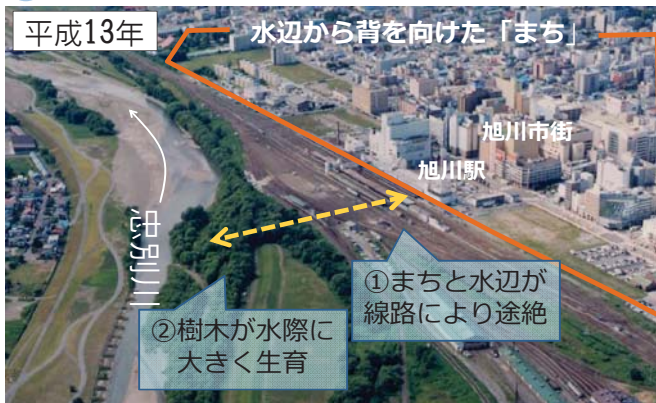

まちづくりと連携した水辺整備 「かわのまち旭川」にあらたな空間が誕生

忠別川の水辺プラザ整備 ～北彩都あさひかわ～

■ 整備により「水辺とまち」につながりが形成され、あたらしい空間・賑わいを創出。

● before

忠別川水辺プラザ整備とまちづくりの連携

● after

水辺とまちが融合したあらたな空間を創出

北彩都事業により大型商業施設やホテル等が進出。旭川駅南側の水辺では、賑わいが創出。

旭川駅北側の利用風景

旭川駅南側の利用風景

ストック効果