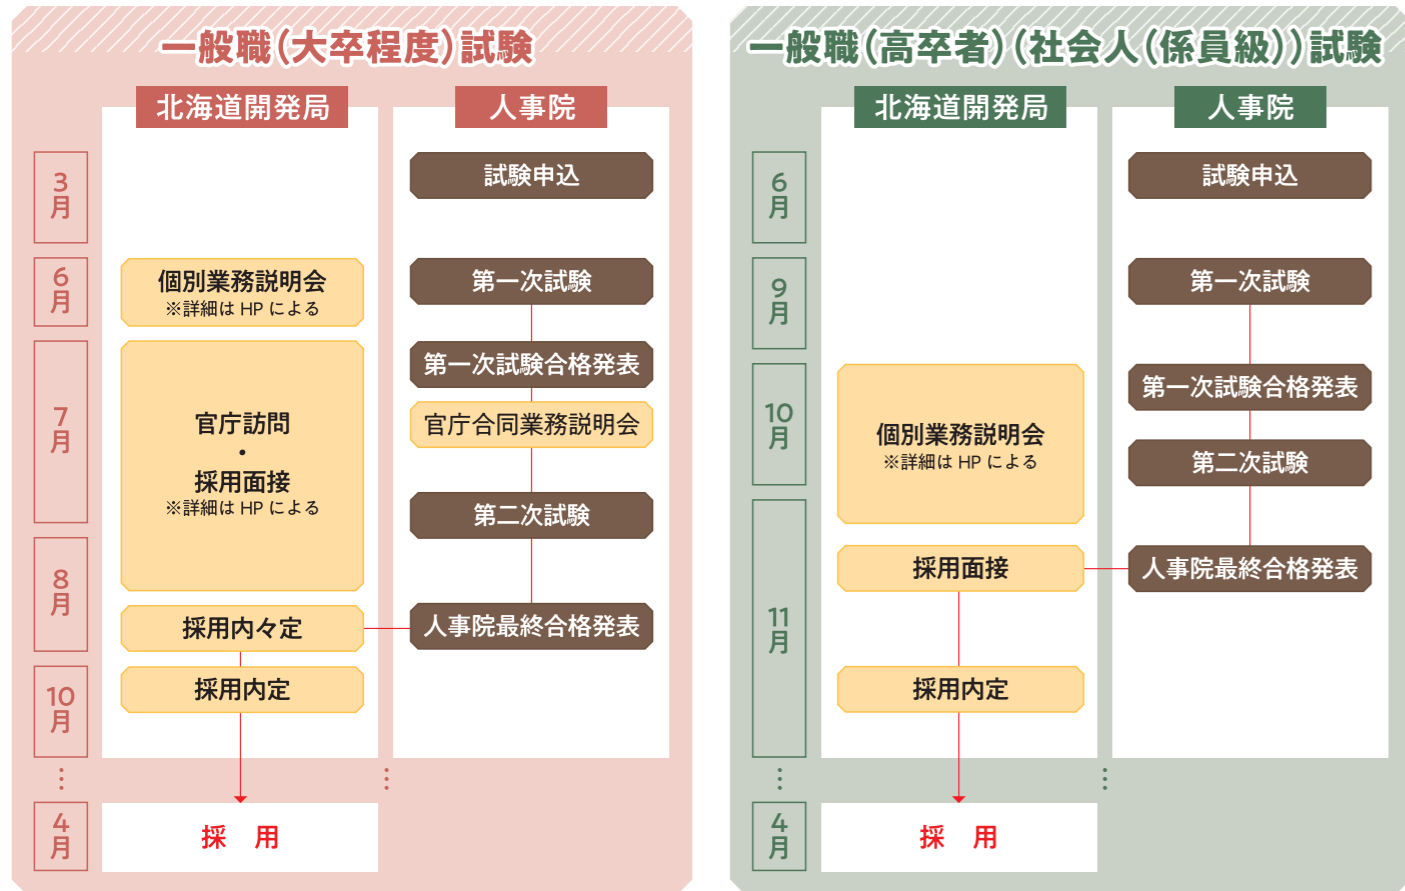

・・・採用スケジュール・試験日程・・・

※1 北海道開発局の最新のイベント情報は、北海道開発局 HP にあります「採用情報サイト」をご覧ください。  
 ※2 最新の試験情報は、人事院「国家公務員採用情報 NAVI」をご覧ください。

・・・近年の採用状況・・・

試験区分	2023年度 (令和5年度)	2022年度 (令和4年度)	2021年度 (令和3年度)
行政北海道	33	32	22
デジタル・電気・電子	2	3	2
機械	—	1	3
土木	27	25	13
建築	2	4	2
物理	1	—	—
化学	4	4	1
農学	7	3	1
農業農村工学	2	3	3
林学	5	11	—
合計	83(21)	86(22)	47(20)

※( )内は女性で内数

試験区分	2023年度 (令和5年度)	2022年度 (令和4年度)	2021年度 (令和3年度)
事務北海道	31	15	6
技術北海道	31	35	35
農業土木	12	14	7
林業	3	—	—
合計	77(17)	64(9)	48(10)

試験区分	2023年度 (令和5年度)	2022年度 (令和4年度)	2021年度 (令和3年度)
事務北海道	—	—	—
技術北海道	4	1	1
農業土木	2	1	—
合計	6(2)	2(0)	1(1)