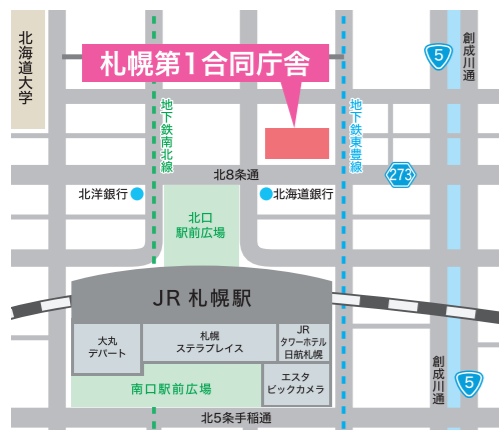

・・・採用スケジュール・試験日程・・・

※1 北海道開発局の最新のイベント情報は、北海道開発局 HP にあります「採用情報サイト」をご覧ください。  
 ※2 最新の試験情報は、人事院「国家公務員採用情報 NAVI」をご覧ください。

・・・近年の採用状況・・・

試験区分	2023年度 (令和5年度)	2022年度 (令和4年度)	2021年度 (令和3年度)
行政北海道	33	32	22
デジタル・電気・電子	2	3	2
機械	—	1	3
土木	27	25	13
建築	2	4	2
物理	1	—	—
化学	4	4	1
農学	7	3	1
農業農村工学	2	3	3
林学	5	11	—
合計	83(21)	86(22)	47(20)

※( )内は女性で内数

試験区分	2023年度 (令和5年度)	2022年度 (令和4年度)	2021年度 (令和3年度)
事務北海道	31	15	6
技術北海道	31	35	35
農業土木	12	14	7
林業	3	—	—
合計	77(17)	64(9)	48(10)

試験区分	2023年度 (令和5年度)	2022年度 (令和4年度)	2021年度 (令和3年度)
事務北海道	—	—	—
技術北海道	4	1	1
農業土木	2	1	—
合計	6(2)	2(0)	1(1)