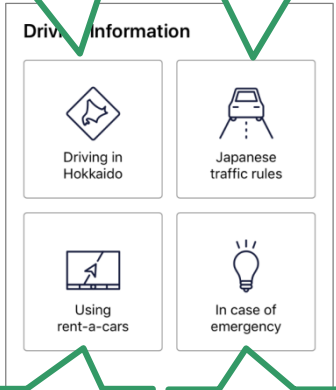

- ・アプリ版とウェブ版のトップ画面に、「根室地域の観光情報」につながるバナーと「安全安心なドライブに役立つ情報」につながるバナーを設置します。
- ・周辺地域に滞在する外国人ドライブ観光客にアプリでプッシュ配信して「根室地域の観光情報」へ誘導します。
- ・SNSへの投稿により、「根室地域の観光情報」(アプリ版、ウェブ版)へ誘導します。

— アプリ版の場合 —

ホーム画面

「根室地域の観光情報」へつながるバナー

「安全・安心なドライブに役立つ情報」へつながるバナー

根室地域の観光情報

テーマ別の観光情報

テーマ: 冬季はバードウォッチングなどの野生動物、水平線ウォークなどの自然の2つのテーマ

テーマに関連する観光資源の詳細情報(観光ツアー情報など)

外国人旅行者におすすめしたい観光情報(観光資源や宿泊など)

安全・安心なドライブに役立つ情報

- ・道の駅情報
- ・野生動物との衝突事故の注意
- ・冬道運転ガイド
- ・北海道特有の交通事情

- ・日本の交通ルール

- ・マップコードの利用方法
- ・ガソリンスタンドの利用方法
- ・高速道路の利用方法

- ・緊急時の対応方法
- ・リアルタイム情報(道路情報、気象情報、災害情報等)