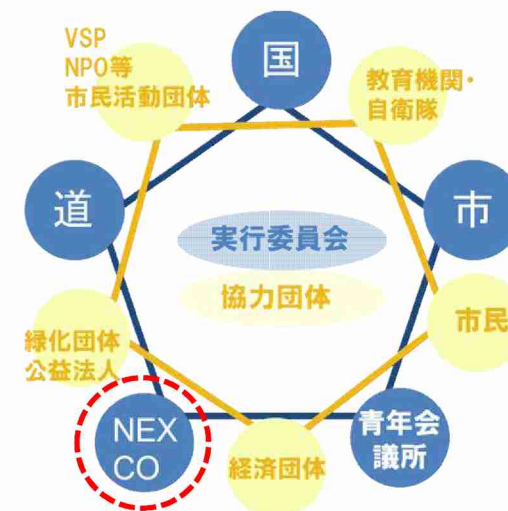

※赤字：改訂箇所

◆ウィンターサーカス実行委員会への参加 (SA・PA会場)

平成20年 ネクスコ東日本 高速道路SA・PA会場 2箇所
 平成21年 ネクスコ東日本 高速道路SA・PA会場 3箇所
 平成22年～27年 ネクスコ東日本 高速道路SA会場 1箇所

◆千歳ウエルカム花ロード実行委員会への参加

平成21年より、実行委員会へ参画。千歳青年会議所・国・北海道・千歳市と連携し、新千歳空港周辺のインターチェンジへの植栽活動を実施している。

【参考】シーニックバイウェイ北海道との関わり

Scenic Byway HOKKAIDO

◆トカプチ雄大空間QRコードラリーへの協力

平成22年度より、トカプチ雄大空間エリアを中心に事業者が連携し実施しているQRコードラリーへの協賛・チラシ配布等へ協力

同時開催
 ② 十勝の産品詰合せ、十勝のお菓子詰合せ、入浴剤などが合計50名さまに当たる!

チケット参加施設(一部除外あり)及び道東自動車道十勝厚岸SA、占冠PAでQRコードを登録しよう!
 ※1台1台のQRコードを1回1回異なる商品の抽選となります。