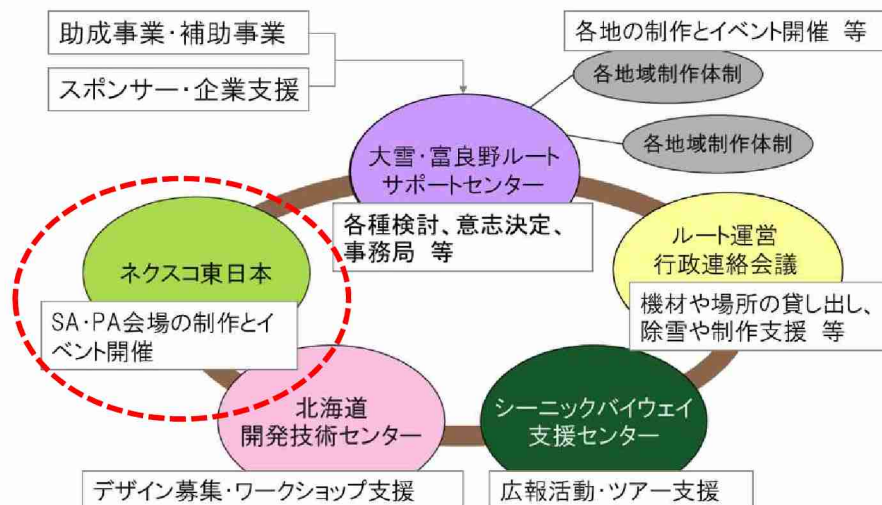

※赤字：改訂箇所

◆ウィンターサーカス実行委員会への参加 (SA・PA会場)

平成20年 ネクスコ東日本 高速道路SA・PA会場 2箇所
 平成21年 ネクスコ東日本 高速道路SA・PA会場 3箇所
 平成22年～27年 ネクスコ東日本 高速道路SA会場 1箇所

◆千歳ウエルカム花ロード実行委員会への参加

平成21年より、実行委員会へ参画。千歳青年会議所・国・北海道・千歳市と連携し、新千歳空港周辺のインターチェンジへの植栽活動を実施している。

【参考】シーニックバイウェイ北海道との関わり

Scenic Byway HOKKAIDO

◆トカプチ雄大空間QRコードラリーへの協力

平成22年度より、トカプチ雄大空間エリアを中心に事業者が連携し実施しているQRコードラリーへの協賛・チラシ配布等へ協力

同時開催
 ② 十勝の産品詰合せ、十勝のお菓子詰合せ、入浴剤などが合計50名さまに当たる!

チケット参加施設(一部除外あり)及び道東自動車道十勝厚岸SA、占冠PAでQRコードを登録しよう!
 ※1台1台のQRコードを1回1回異なる商品の抽選となります。

QRコードラリー
 期間/4月22日(日)→10月21日(日)

参加方法
 右のお使いの機器用のQRコードをスマホで読み込み、アプリをインストール。
 各QRコードを読み込みながら、抽選会社から抽選がスタート。2週間以内、抽選結果が発表されます。抽選結果が発表された後、抽選結果が発表された商品が発表されます。抽選結果が発表された商品が発表されます。抽選結果が発表された商品が発表されます。

賞品:合計50名様
 抽選で下記の賞品をプレゼント!
 ① 20箇所以上(2名)
 十勝の産品詰合せ
 ② 10-19箇所(8名)
 十勝のお菓子詰合せ
 ③ 3-9箇所(40名)
 入浴剤