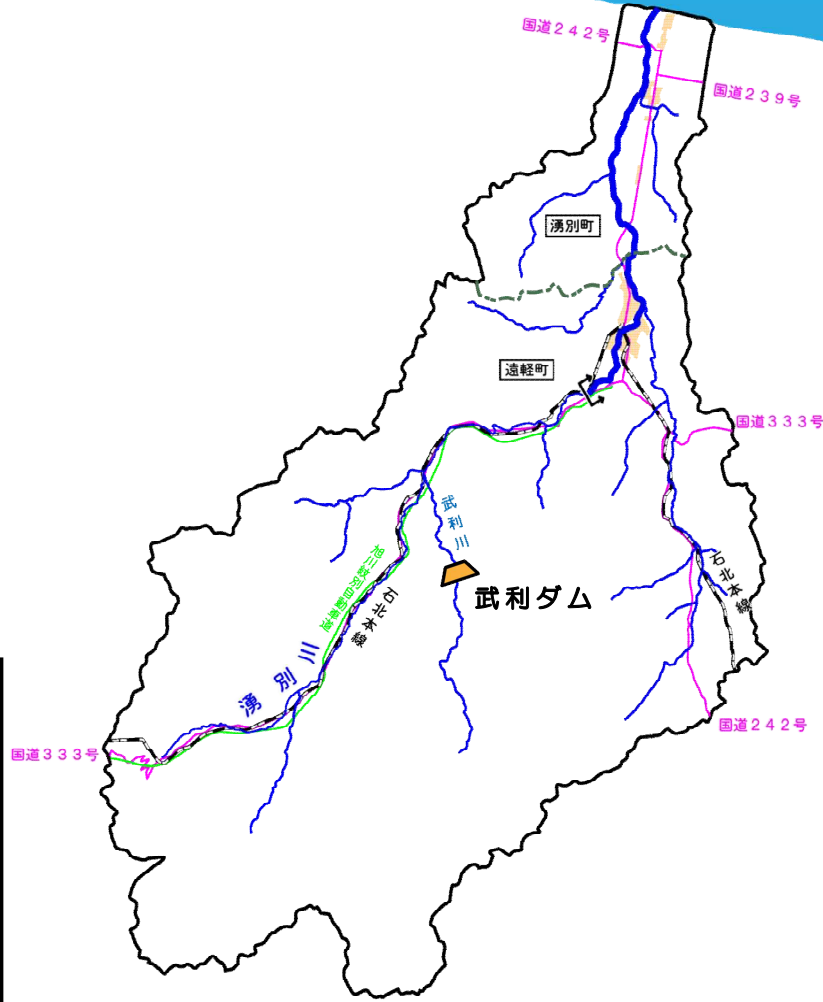

湧別川水系

オホーツク海

凡 例

 利水ダム

-  大臣管理区間
-  主要都市の市街地
-  河川
-  国道
-  高速道路
-  鉄道
-  市町村境