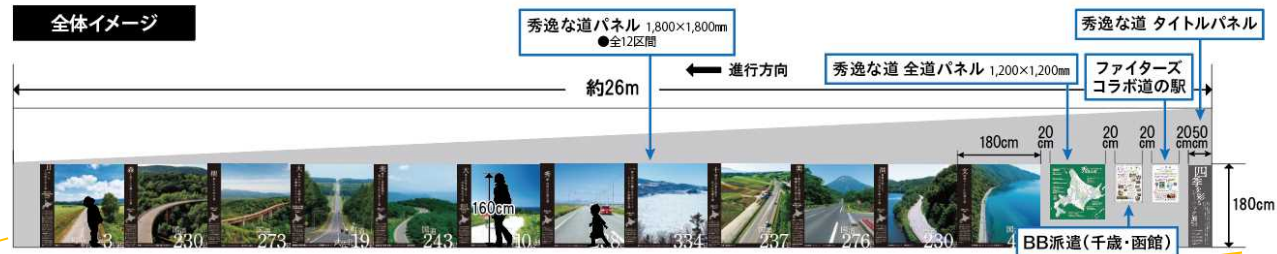

昨年度から本格開始となったシーニックバイウェイ「秀逸な道」^{※1}等のパネルを設置していますので、試合観戦でご来場の際はぜひ2階北(三塁側)コンコースにお立ち寄りください。

期 間 : 7月16日(土)～7月24日(日) 開場～試合終了まで

場 所 : 札幌ドーム2階北(三塁側)コンコース

概 要 : 別紙参照

※1 シーニックバイウェイ「秀逸な道」とは、地域団体がお勧めする特に魅力ある景観等を有する道路を認定し、多様な主体の連携の下、良好な景観の維持・形成や誘客・周遊の促進に向けた情報発信等を重点的に実施する取組です。

北海道開発局ホームページ <https://www.hkd.mlit.go.jp/>

別紙

【実施概要】

- 開催日時 2022年7月16日（土）～7月24日（日）
※ 《北海道シリーズ2022 WE LOVE HOKKAIDO》 期間中
- 開催場所 札幌ドーム2階北（三塁側）コンコース

2F

シーニックバイウェイ北海道
パネル展示スペース

▲パネル設置予定箇所(2021年9月の設置状況)
札幌ドーム2階北（三塁側）コンコース