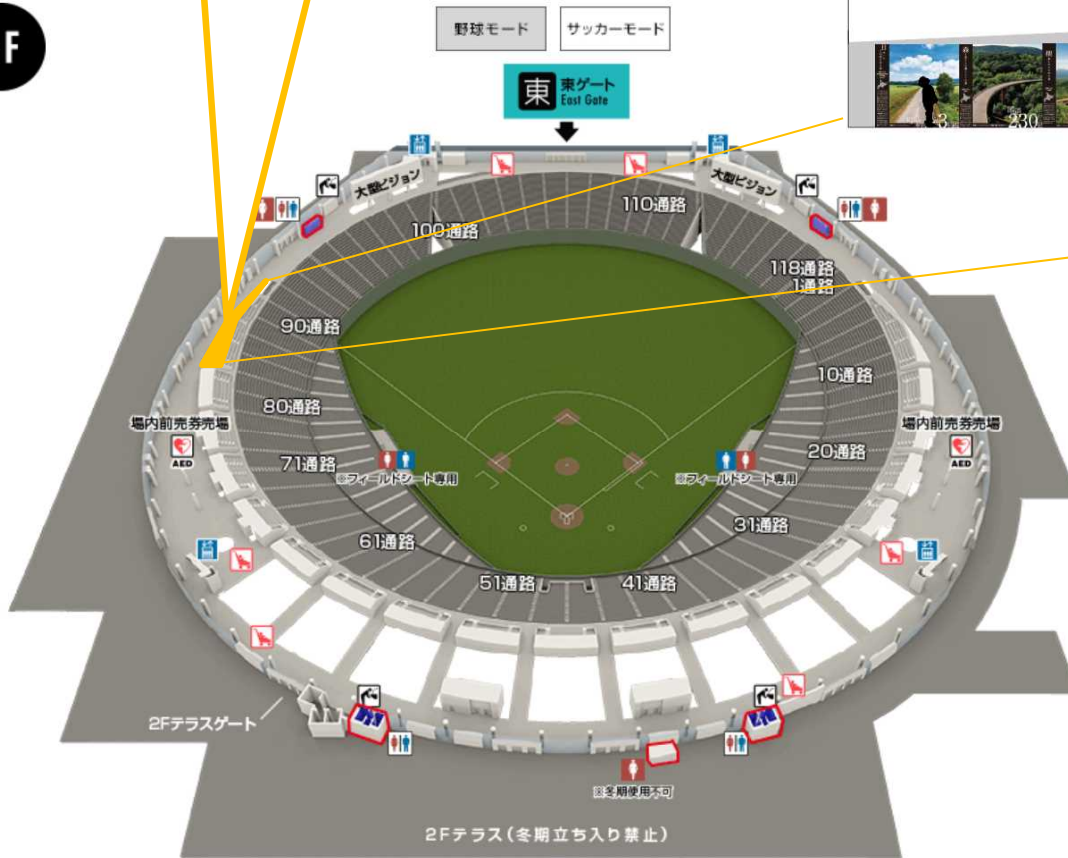

昨年度から本格開始となったシーニックバイウェイ「秀逸な道」^{※1}等のパネルを設置していますので、試合観戦でご来場の際はぜひ2階北(三塁側)コンコースにお立ち寄りください。

期 間 : 7月16日(土)～7月24日(日) 開場～試合終了まで

場 所 : 札幌ドーム2階北(三塁側)コンコース

概 要 : 別紙参照

※1 シーニックバイウェイ「秀逸な道」とは、地域団体がお勧めする特に魅力ある景観等を有する道路を認定し、多様な主体の連携の下、良好な景観の維持・形成や誘客・周遊の促進に向けた情報発信等を重点的に実施する取組です。

北海道開発局ホームページ <https://www.hkd.mlit.go.jp/>

別紙

【実施概要】

- 開催日時 2022年7月16日（土）～7月24日（日）
※ 《北海道シリーズ2022 WE LOVE HOKKAIDO》 期間中
- 開催場所 札幌ドーム2階北（三塁側）コンコース

2F

シーニックバイウェイ北海道
パネル展示スペース

▲パネル設置予定箇所(2021年9月の設置状況)
札幌ドーム2階北（三塁側）コンコース