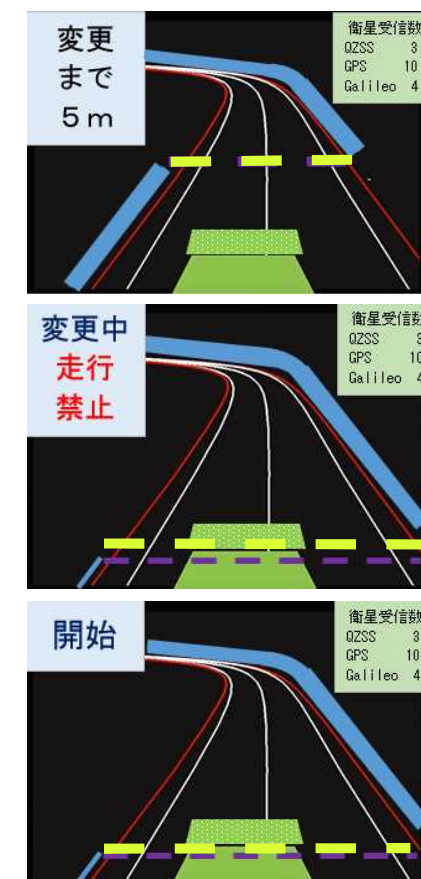

◆ムービー◆

- **知床峠の風景**
4K映像で知床の風景を紹介！
- **i-Snow紹介動画**
除雪の効率化に取り組むi-Snowを紹介！

◆VRコーナー◆

- **知床峠疑似体験**
冬期間閉鎖される知床峠に行ってみよう！

◆ご当地グッズ◆

- **観光協会による、「とこさんグッズ」の販売**
Tシャツ、トートバッグ、バッジ、タンブラーetc..
観光パンフレット配布。

主催：国土交通省 北海道開発局、斜里町、羅臼町、知床斜里町観光協会、知床羅臼町観光協会
お問合せ：国土交通省 北海道開発局 道路維持課、機械課 電話（代表）011-709-2311

●自動制御システムの構築

➤ 準天頂衛星「みちびき」と「高精度3Dマップデータ」を活用した**運転支援ガイダンスと投雪作業の自動化**を合わせた**システム構築**

準天頂衛星「みちびき」

センチメートル級高精度位置情報 (L6信号)

高精度3Dマップ

精度は以下のとおり
XY方向 (平面) : 3~5cm
Z方向 (垂直) : 5~10cm

自動制御システム画面イメージ

地形等により投雪方向を自動で制御

はみ出し注意
障害物等の警告も

自動制御システムの流れ

※当該システムを新型ロータリ除雪車に搭載し、平成31年3月下旬~4月下旬に実証実験予定。
また、平成31年3月19日には現地記者レクも予定

i-Snow® の取組および今春の実証実験概要を紹介した動画を以下で公開しています。ぜひ、ご覧ください。

- 本局ホームページ映像トピックス (WindowsMediaPlayer版) <https://www.hkd.mlit.go.jp/ky/ki/kouhou/splaat000000hke.html>
- YouTube 北海道開発局チャンネル <http://www.hkd.mlit.go.jp/ky/ki/kouhou/splaat000000hkd.html>