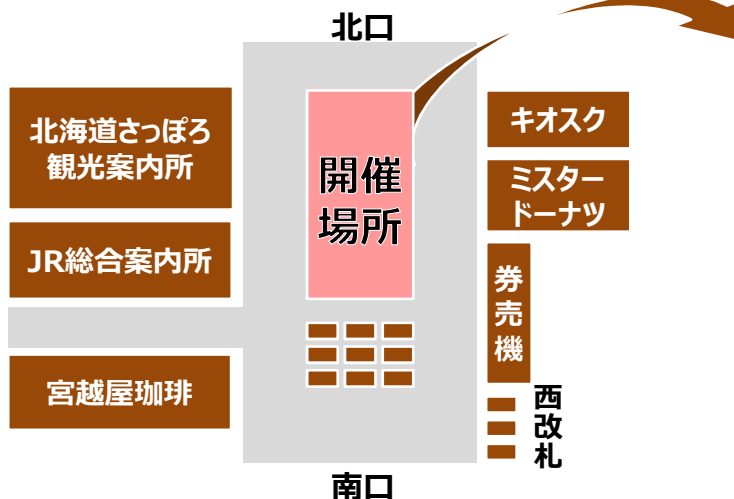

北海道開発局ホームページ <http://www.hkd.mlit.go.jp/>

知床チャレンジ × i-Snow®

知床地域の観光PR × 知床峠における除雪実証実験『i-Snow®』をPR！！

- 日時：2019年3月8日(金) 11:00~19:00
2019年3月9日(土) 9:00~17:00

- 場所：札幌駅西コンコース・イベント広場

◆パネル◆

- **知床の風景**
四季折々の知床の風景を紹介！
- **除雪車の歴史**
日本ではじめての除雪トラック～現在の除雪車
- **知床横断道路の実証実験**
除雪の効率化に取り組むi-Snowを紹介！
- **みちびきの紹介**
準天頂衛星 みちびき（日本版GPS）を紹介！

◆ムービー◆

- **知床峠の風景**
4K映像で知床の風景を紹介！
- **i-Snow紹介動画**
除雪の効率化に取り組むi-Snowを紹介！

◆VRコーナー◆

- **知床峠疑似体験**
冬期間閉鎖される知床峠に行ってみよう！

◆ご当地グッズ◆

- **観光協会による、「とこさんグッズ」の販売**
Tシャツ、トートバッグ、バッジ、タンブラーetc..
観光パンフレット配布。

主催：国土交通省 北海道開発局、斜里町、羅臼町、知床斜里町観光協会、知床羅臼町観光協会
お問合せ：国土交通省 北海道開発局 道路維持課、機械課 電話（代表）011-709-2311

●自動制御システムの構築

➤ 準天頂衛星「みちびき」と「高精度3Dマップデータ」を活用した**運転支援ガイダンスと投雪作業の自動化**を合わせた**システム構築**

準天頂衛星「みちびき」

センチメートル級高精度位置情報 (L6信号)

高精度3Dマップ

精度は以下のとおり
XY方向 (平面) : 3~5cm
Z方向 (垂直) : 5~10cm

自動制御システム画面イメージ

地形等により投雪方向を自動で制御