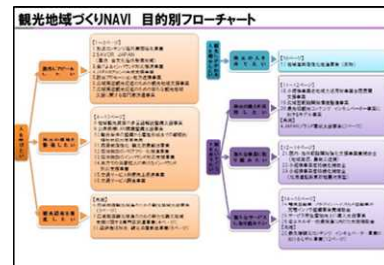

国の支援策を活用してさらなる観光振興を

～地域で活用できる観光振興ガイドブック「観光地域づくりNAVI 2019」を発行～

この度、観光立国推進北海道地方省庁連絡会では、観光振興に係る国の支援策を分かりやすく紹介した「観光地域づくりNAVI 2019」を作成しました。

「観光地域づくりNAVI」は、2008年から発行しており、Wi-Fi整備をはじめ、海外へのプロモーション支援、人材育成、自然環境整備等、自治体や民間企業の方々が活用できる国の計47の支援策が一冊にまとめられたガイドブックになります。

この「観光地域づくりNAVI 2019」は、支援策の追加があり次第、随時更新していきます。

本ガイドブックを参考に北海道の観光振興に取り組まれている皆様が、様々な支援策を積極的にご活用いただくことを期待しています。

なお、このガイドブックは以下のホームページからダウンロードできます。

北海道開発局HP <https://www.hkd.mlit.go.jp/ky/ki/renkei/ud49g7000000eeg.html>

(トップページ>>まちづくり・観光・建設産業・用地>>観光・地域づくり 観光
>>国の支援策(観光地域づくりNAVI))

【観光立国推進北海道地方省庁連絡会】

観光立国の実現に向けた施策を実施する国の機関の相互連携強化を図るため、2008年6月に設置。

(構成機関)

総務省	北海道総合通信局	情報通信部	情報通信振興課
厚生労働省	北海道労働局	職業安定部	職業対策課
農林水産省	北海道農政事務所	企画調整室	生産経営産業部事業支援課
経済産業省	北海道経済産業局	地域経済部	情報・サービス政策課
国土交通省	北海道開発局	開発監理部	開発連携推進課
国土交通省	北海道運輸局	観光部	観光地域振興課、国際観光課
環境省	北海道地方環境事務所	環境対策課	自然環境整備課

【問合せ先】

- 「観光地域づくりNAVI」全般に関すること
  北海道運輸局観光部観光地域振興課 酒井、森、佐々木 電話 011-290-2722
- インフラ整備等に関すること
  北海道開発局開発監理部開発連携推進課 宮崎(内線 5433) 横田(内線 5441) 電話 011-709-2311