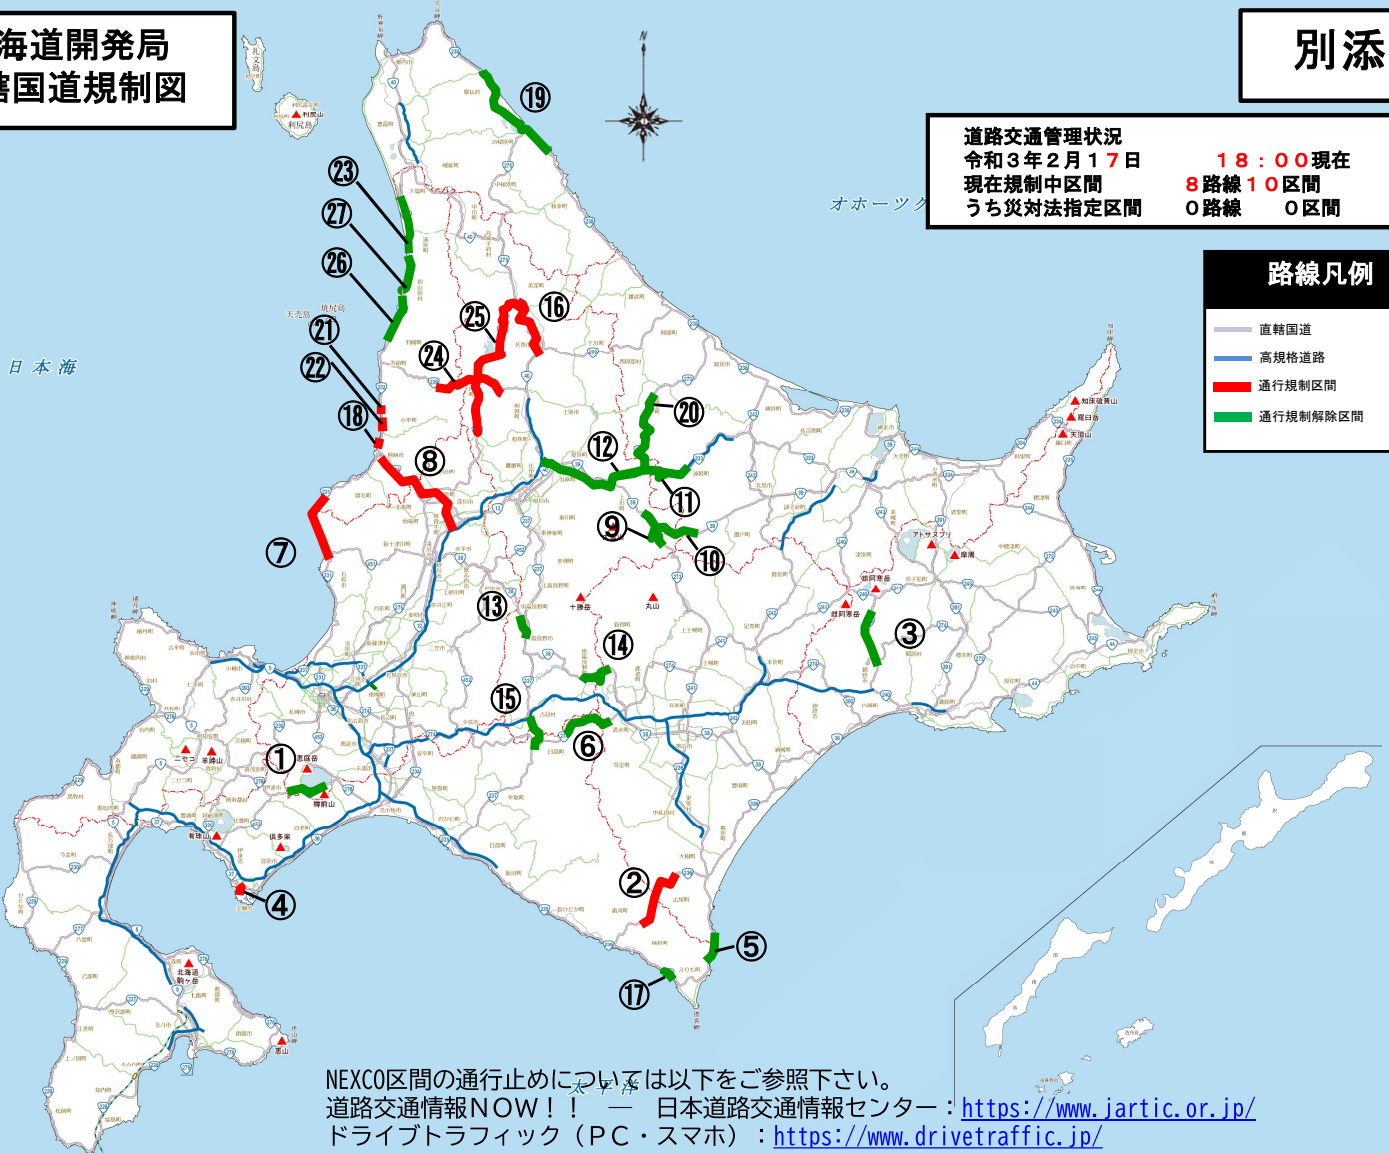

北海道開発局ホームページ <https://www.hkd.mlit.go.jp/>

道路交通管理状況
令和3年2月17日
現在規制中区間
うち被災指定区間

18:00現在
8路線10区間
○路線 ○区間

路線凡例

- 直轄国道
- 高規格道路
- 通行規制区間
- 通行規制解除区間

NEXCO区間の通行止めについては以下をご参照下さい。
道路交通情報NOW!! — 日本道路交通情報センター: <https://www.jartic.or.jp/>
ドライブトラフィック (PC・スマホ): <https://www.drivetraffic.jp/>

- ①2/15 16:00-国道276号 伊達市大滝区三階滝町～苫小牧市丸山L=32.5km 2/17 16:00規制解除
- ②2/15 21:00-国道236号 広尾郡広尾町上トヨイ基線～浦河郡浦河町上杵臼 L=27.8km
- ③2/16 03:30-国道240号 釧路市阿寒町徹別中央～釧路市阿寒町オクルシベ L=28.3km 2/16 07:00規制解除
- ④2/16 05:00-国道37号 室蘭市陣屋町～室蘭市祝津町 L=3.0km
- ⑤2/16 06:00-国道336号 幌泉郡えりも町日黒～広尾郡広尾町音調津 L=11.7km 2/17 07:00規制解除
- ⑥2/16 08:40-国道274号 沙流郡日高町大鷲橋～上川郡清水町石山 L=33.3km 2/17 08:00規制解除
- ⑦2/16 09:00-国道231号 石狩市浜益区幌～石狩市浜益区雄冬 L=9.7km
- ⑧2/16 11:00-深川・留萌自動車道 深川西IC～留萌IC L=43.4km
- ⑨2/16 11:00-国道273号 (三国峠) 河東郡上士幌町三股～上川郡上川町層雲峡大学平 L=31.3km 2/17 07:00規制解除
- ⑩2/16 11:30-国道39号 (石北峠) 上川郡上川町字層雲峡～北見市留辺蘂町富士見 L=34.2km 2/17 07:00規制解除
- ⑪2/16 12:30-国道333号 (北見峠) 上川郡上川町字上越～紋別郡遠軽町奥白滝 L=14.8km 2/17 07:00規制解除
- ⑫2/16 12:30-旭川・紋別自動車道 上川層雲峡IC～白滝IC L=38.0km
(区間延伸)2/16 16:30-旭川・紋別自動車道 比布JCT～白滝IC L=64.5km 2/17 06:30規制解除
- ⑬2/16 12:30-国道38号 (旭川十勝道路) 北の峰IC～布部IC L=8.0km 2/17 08:30規制解除
- ⑭2/16 13:00-国道38号 (狩勝峠) 南富良野町落合～新得町新内西6線 L=14.7km 2/17 07:30規制解除
- ⑮2/16 13:40-国道237号 (日高峠) 勇払郡占冠村中央～沙流郡日高町新町 L=12.9km 2/17 07:30規制解除
- ⑯2/16 15:30-名寄美深道路 名寄IC～美深北IC L=22.3km
- ⑰2/16 16:00-国道336号 幌泉郡えりも町近浦～幌泉郡えりも町笛舞L=3.0km 2/17 07:00規制解除
- ⑱2/16 19:00-国道232号 留萌郡小平町白谷～留萌市三泊町 L=1.2km
- ⑲2/16 19:30-国道238号 枝幸郡枝幸町目梨泊～宗谷郡猿払村浜鬼志別 L=45.0km
(区間短縮)2/17 17:00- 枝幸郡浜頓別町智福～宗谷郡猿払村浜鬼志別 L=26.5km 2/17 18:00規制解除
- ⑳2/16 22:00-国道273号 (浮島峠) 上川郡上川町日東～紋別郡滝上町滝上第2区 L=56.2km 2/17 06:30規制解除
- ㉑2/17 02:45-国道232号 留萌郡小平町鬼鹿～小平町鬼鹿 L=2.1km
- ㉒2/17 02:45-国道232号 留萌郡小平町大榎～小平町小平 L=4.9km
- ㉓2/17 03:30-国道232号 天塩郡天塩町更岸～遠別町北浜 L=17.2km 2/17 15:00規制解除
- ㉔2/17 10:00-国道239号 士別市温根別町～苫前町霧立峠 L=27.2km
- ㉕2/17 10:00-国道275号 幌加内町幌加内～美深町西町 L=74.6km
- ㉖2/17 14:00-国道232号 初山別村初山別～羽幌町北町 L=18.0km 2/17 17:30規制解除
- ㉗2/17 14:00-国道232号 遠別町富士見～初山別村初山別 L=20.8km 2/17 17:30規制解除