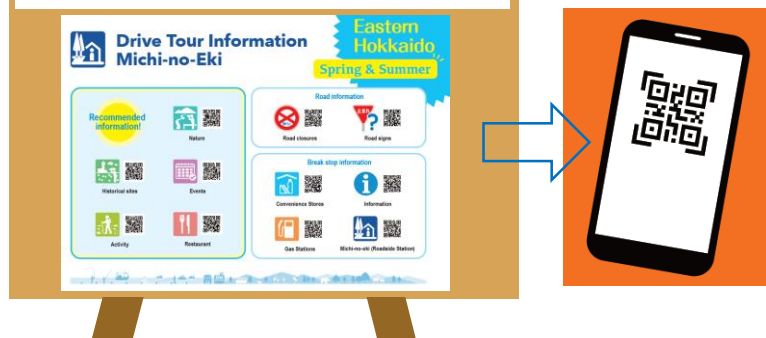

道の駅を拠点としたドライブ観光協議会（令和2年度～）

北海道開発局（事務局）

試行の**枠組みの構築**
試行全体の**実施支援**

道の駅（情報発信拠点10カ所）

休憩、買物、情報収集等の多様な目的で観光客が立ち寄る道の駅の特徴を活かし、**観光情報等の一元的発信**による**周辺地域への外国人旅行者等の誘導**

デジタル化した道東周遊観光の紹介

20市町村の行政・観光協会・シーニックバイウェイ等

各地域が外国人旅行者に発信したい**地域特有の観光情報（旬・コア情報）等の道の駅への提供**および**観光資源への誘客**

観光情報

道の駅の情報発信機能の強化並びに**周辺地域の情報発信機会の創出**及び**外国人旅行者の周遊観光促進**が期待されるインバウンド対策の強化をテーマとして、道の駅と地域がともに育つ新たな広域連携の枠組みの構築を企図

取組内容

情報発信拠点

対象地域

方策

平成30年度

道の駅摩周温泉（1箇所）