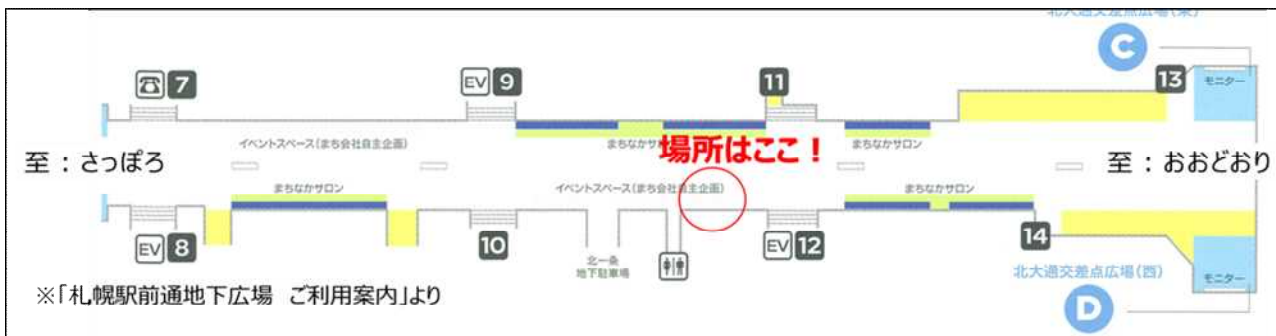

令和2年8月24日

「北海道胆振東部地震復興応援パネル展」をチカホで開催

北海道開発局では、平成30年北海道胆振東部地震から2年を迎える機会に、今般の災害を記憶にとどめ、被災地（厚真町、安平町、むかわ町）の復旧・復興を支援するため、札幌駅前通地下歩行空間（チカホ）において「北海道胆振東部地震復興応援パネル展」を開催します。

○ 札幌駅前通地下歩行空間（チカホ）

日時：令和2年8月31日（月）17時 ～ 同年9月6日（日）

場所：地下歩行空間 12番出口付近

主催：北海道開発局

【昨年度の実施状況】

【問合せ先】国土交通省 北海道開発局 電話（代表）011-709-2311

開発監理部 開発調整課 開発企画官 内山 裕三（内線 5472）

上席開発計画専門官 森 哲也（内線 5476）

北海道開発局ホームページ <https://www.hkd.mlit.go.jp/>