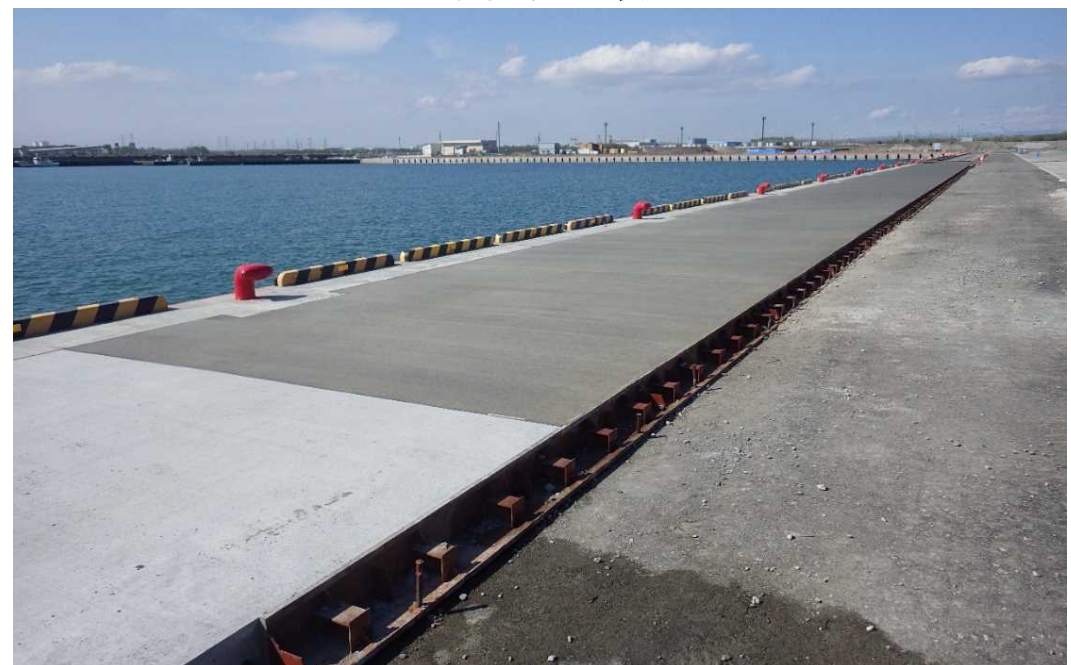

# 苫小牧港(東港区)の復旧状況(2020年6月8日時点)

船だまり-4M物揚場 舗装工復旧状況

船だまり-4M物揚場 舗装工完成状況