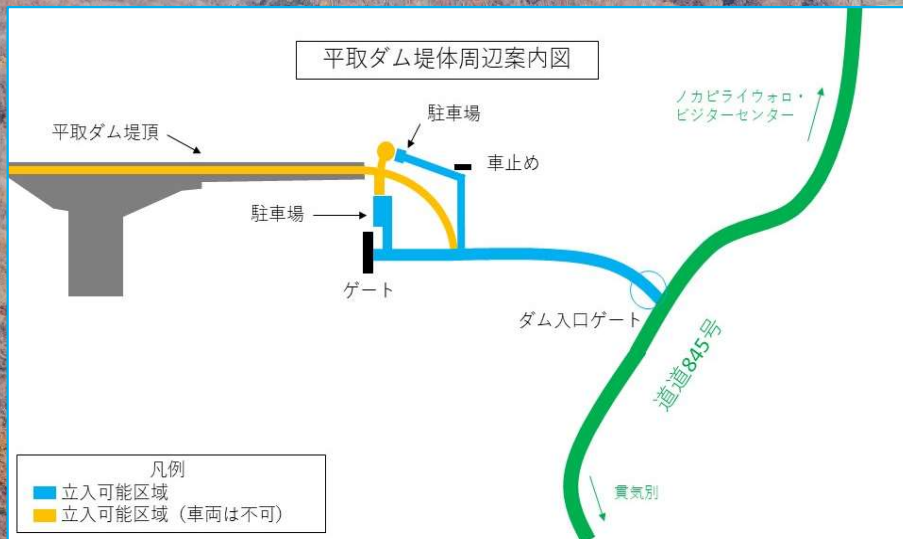

6月24日(土)から平取ダムを一般開放しました。

立ち入りにあたっては、以下についてご注意ください。

- ・ 立ち入ることが出来る範囲は以下の案内図の通りです。荒天時、ダムからの放流、熊の出没、工事等によりダム入口ゲートを閉じ、立ち入りを制限する場合があります。
- ・ 転倒、転落には、十分注意願います。また、柵を乗り越える、遊泳等の危険行為は禁止です。
- ・ 動物の捕獲、釣り等による魚類の捕獲、植物の採取は禁止です。
- ・ 水質に影響を与える可能性のある行為（湖面への車両の乗り入れ、動力付き船舶の使用等）、ゴミの投棄は禁止です。
- ・ キャンプの実施、また、たき火などの火気使用は禁止です。
- ・ 一般開放は11月頃迄（積雪前）の予定です。