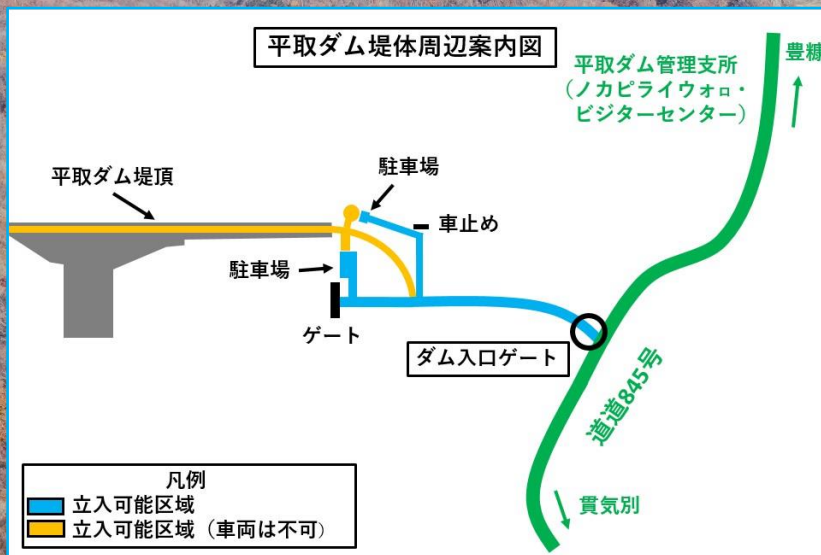

7月6日(土)から平取ダムを一般開放します。

立ち入りにあたっては、以下についてご注意ください。

- ・ 立ち入ることが出来る範囲は以下の案内図の通りです。ただし、ダム湖への進入は禁止です。荒天時、ダムからの放流、熊の出没、工事等により「ダム入口ゲート」を閉扉し、立ち入りを制限する場合があります。
- ・ 転倒、転落には、十分注意願います。また、柵を乗り越える等の危険行為は禁止です。
- ・ 動物の捕獲、釣り等による魚類の捕獲、植物の採取は禁止です。
- ・ 水質に影響を与える可能性のある行為、ゴミの投棄は禁止です。
- ・ キャンプの実施、また、たき火などの火気使用は禁止です。
- ・ 一般開放は11月頃迄（積雪前）の予定です。