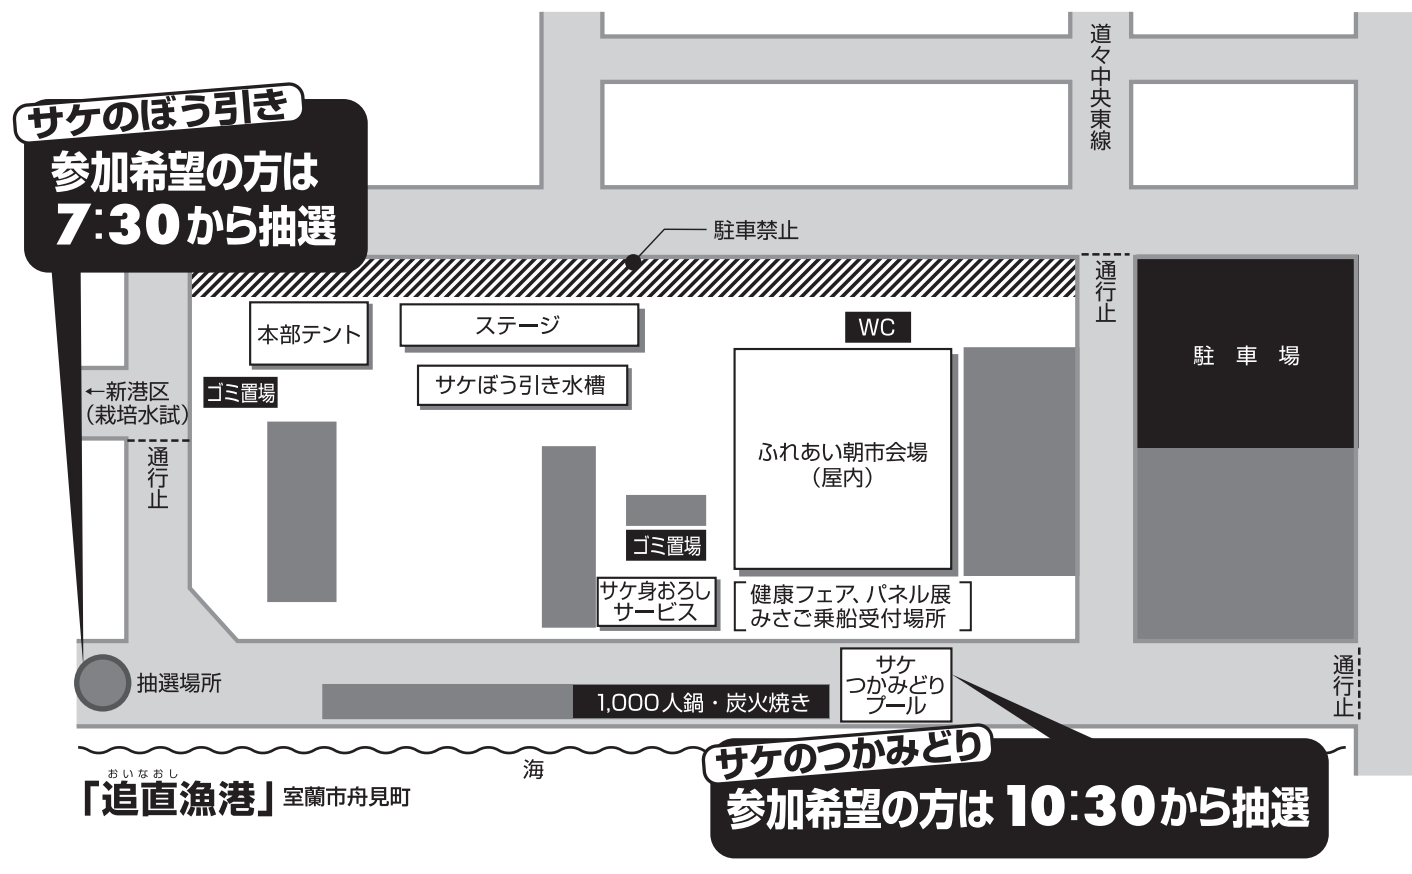

※定員：一便当たり12名

(12才未満は2名で大人1名換算)

※港湾業務艇「みさご」

※体験乗船前の様子

※乗船・受付場所

「追直漁港」パネル展

時間 9:00～13:30

場所 乗船受付場所隣

※パネル展示の様子

※パネル展示の様子

会場全体図

メイン会場ご案内図

各ブースにて随時イベント開催しています。お楽しみに！

問合せ先 / 室蘭さかなの港町同窓会実行委員会 室蘭市経済部農水産課

TEL (0143) 22-1118

第23回