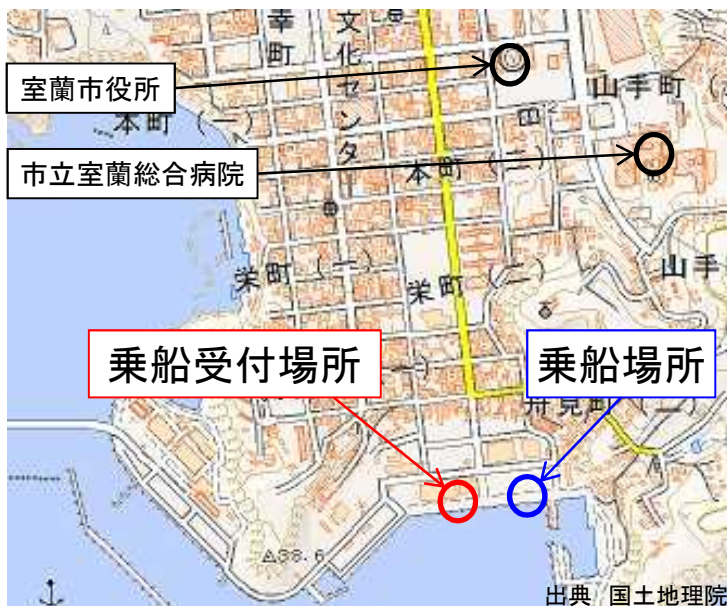

平成28年10月9日(日)

港湾業務艇「みさご」体験乗船

(荒天により中止になる場合があります)

- 出発時間
- 第1回 9:30～9:50
 - 第2回 10:00～10:20
 - 第3回 10:30～10:50
 - 第4回 11:00～11:20
 - 第5回 11:30～11:50
 - 第6回 12:00～12:20
 - 第7回 12:30～12:50

乗船受付は、イベント会場内の受付場所にて、**全便当日9:00から受付**し、先着順とさせていただきます。なお、**乗船できるのは、受付場所に来られた本人のみ**となりますので、ご注意ください。

※定員：一便当たり12名

(12才未満は2名で大人1名換算)

※港湾業務艇「みさご」

※体験乗船前の様子

※乗船・受付場所

「追直漁港」パネル展

時間 9:00～13:30

場所 乗船受付場所隣

※パネル展示の様子

※パネル展示の様子

会場全体図

メイン会場ご案内図

各ブースにて随時イベント開催しています。お楽しみに！

問合せ先 / 室蘭さかなの港町同窓会実行委員会 室蘭市経済部農水産課

TEL (0143) 22-1118

第23回