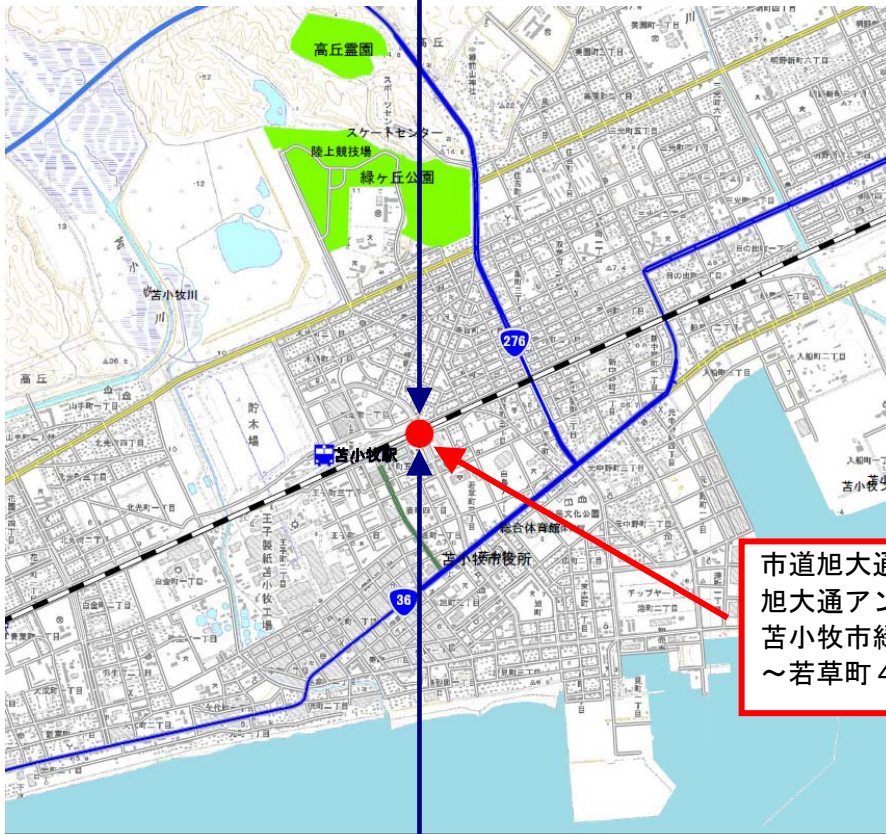

箇所詳細図 ③

③ 苫小牧市緑町（市道旭大通：旭大通アンダーパス）

【緑町2丁目側】

市道旭大通
旭大通アンダーパス
苫小牧市緑町2丁目
～若草町4丁目

【若草町4丁目側】