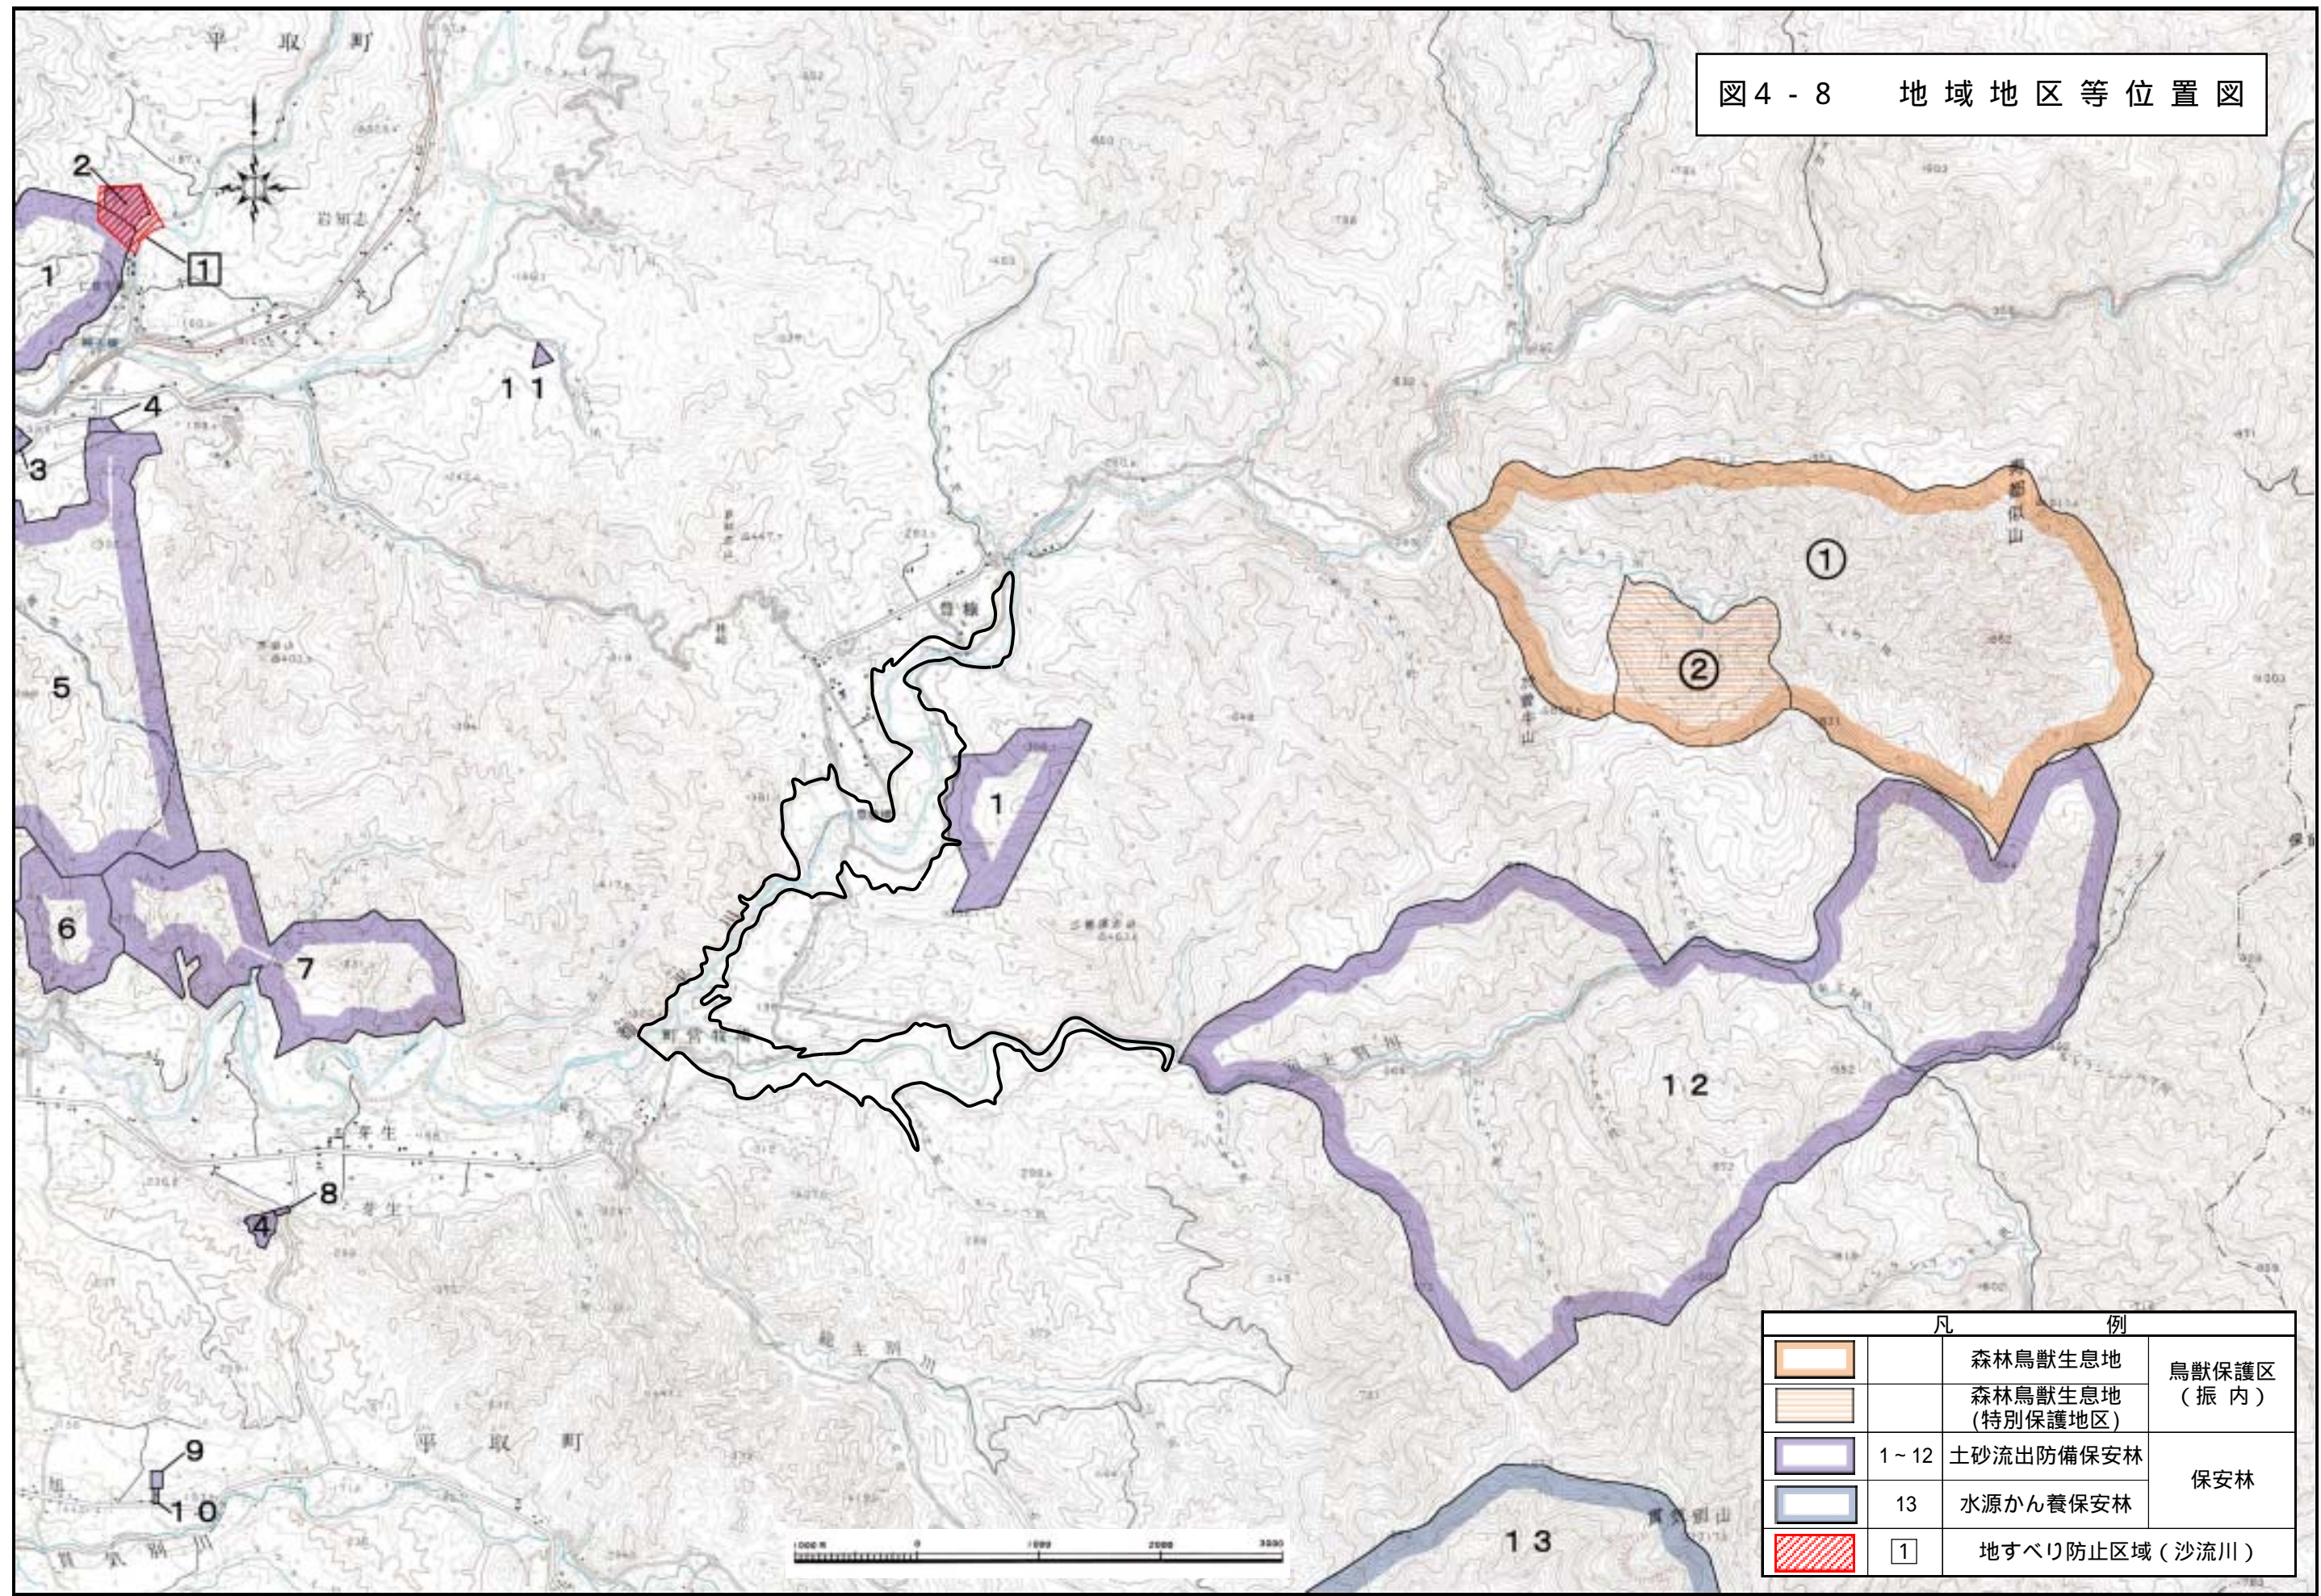

图4 - 8 地域地区等位置图

凡 例			
		森林鳥獣生息地	鳥獣保護区 (振内)
		森林鳥獣生息地 (特別保護地区)	
	1~12	土砂流出防備保安林	保安林
	13	水源かん養保安林	
	1	地すべり防止区域(沙流川)	